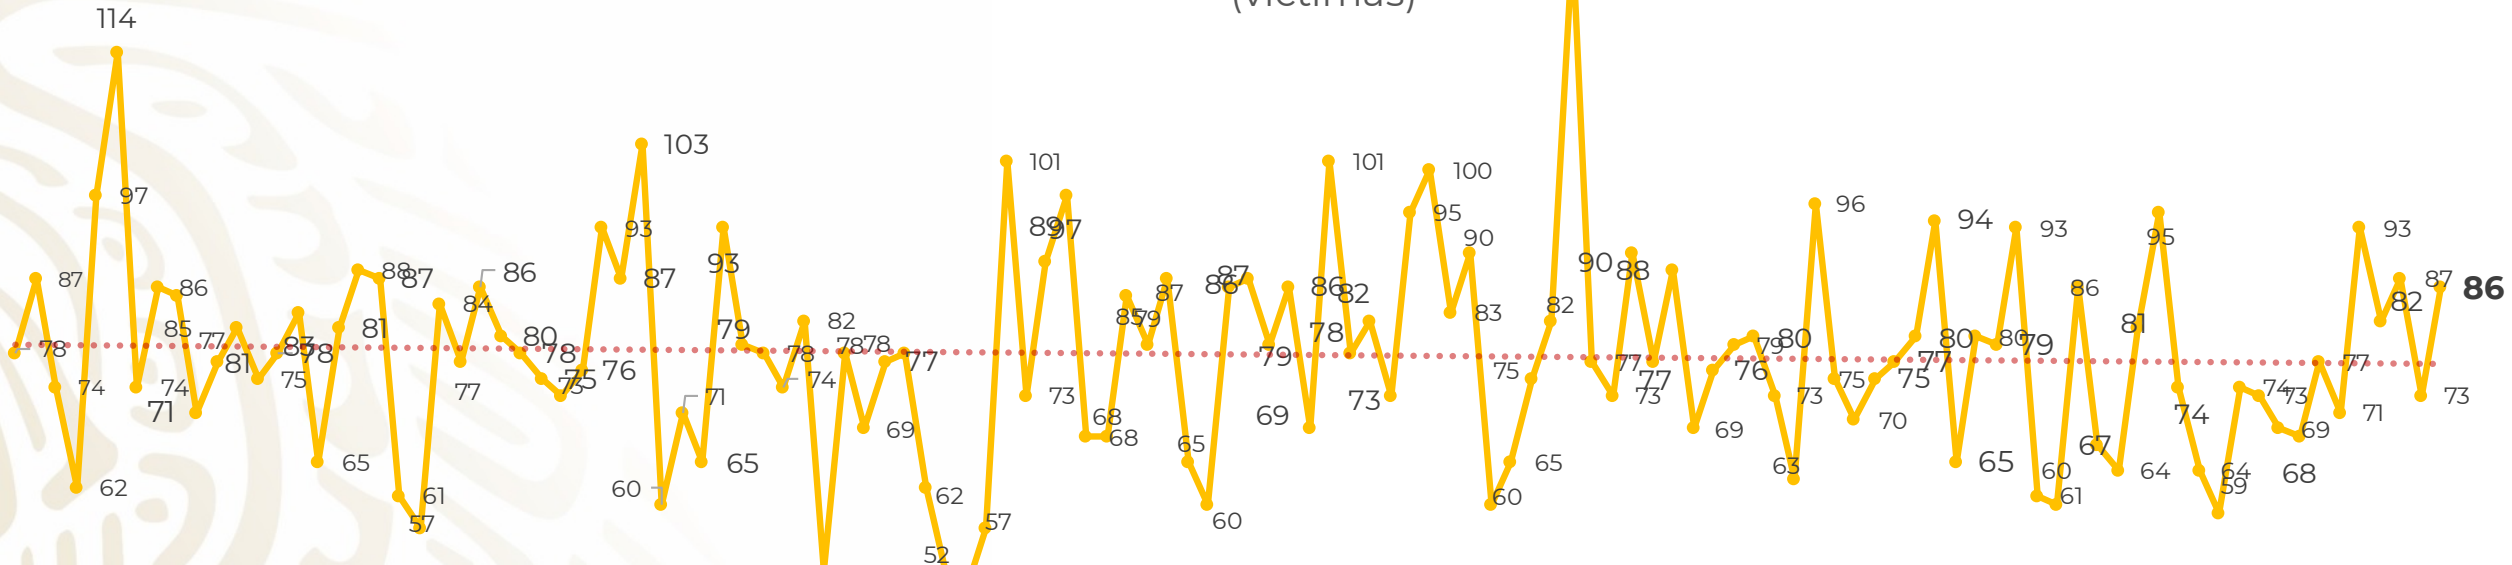

Víctimas reportadas por delito de homicidio (Fiscalías Estatales y Dependencias Federales)

Entidades	Ene 13
Aguascalientes	0
Baja California	4
Baja California Sur	0
Campeche	0
Chiapas	2
Chihuahua	4
Ciudad de México	3
Coahuila	0
Colima	1
Durango	0
Estado de México	6
Guanajuato	16
Guerrero	3
Hidalgo	1
Jalisco	10
Michoacán	2

Víctimas reportadas por delito de homicidio (Fiscalías Estatales y Dependencias Federales)

HOMICIDIOS DOLOSOS TENDENCIA MENSUAL (víctimas)

Mes	Víctimas	Promedio Diario	Días
Dic-18 ¹	2,153	79.7	27
Ene-19	2,326	75.0	31
Feb-19	2,326	83.1	28
Mar-19	2,404	77.5	31
Abr-19	2,227	74.2	30
May-19	2,384	76.9	31
Jun-19	2,543	84.8	30

Mes	Víctimas	Promedio Diario	Días
Jul-19	2,414	77.8	31
Ago-19	2,469	79.6	31
Sep-19	2,386	79.5	30
Oct-19	2,356	76.0	31
Nov-19	2,370	79.0	30
Dic-19	2,444	78.8	31
Ene-20	976	75.0	13

Fuente : Fiscalías , consultado en el INS al 14/01/2020 03:00 hrs.