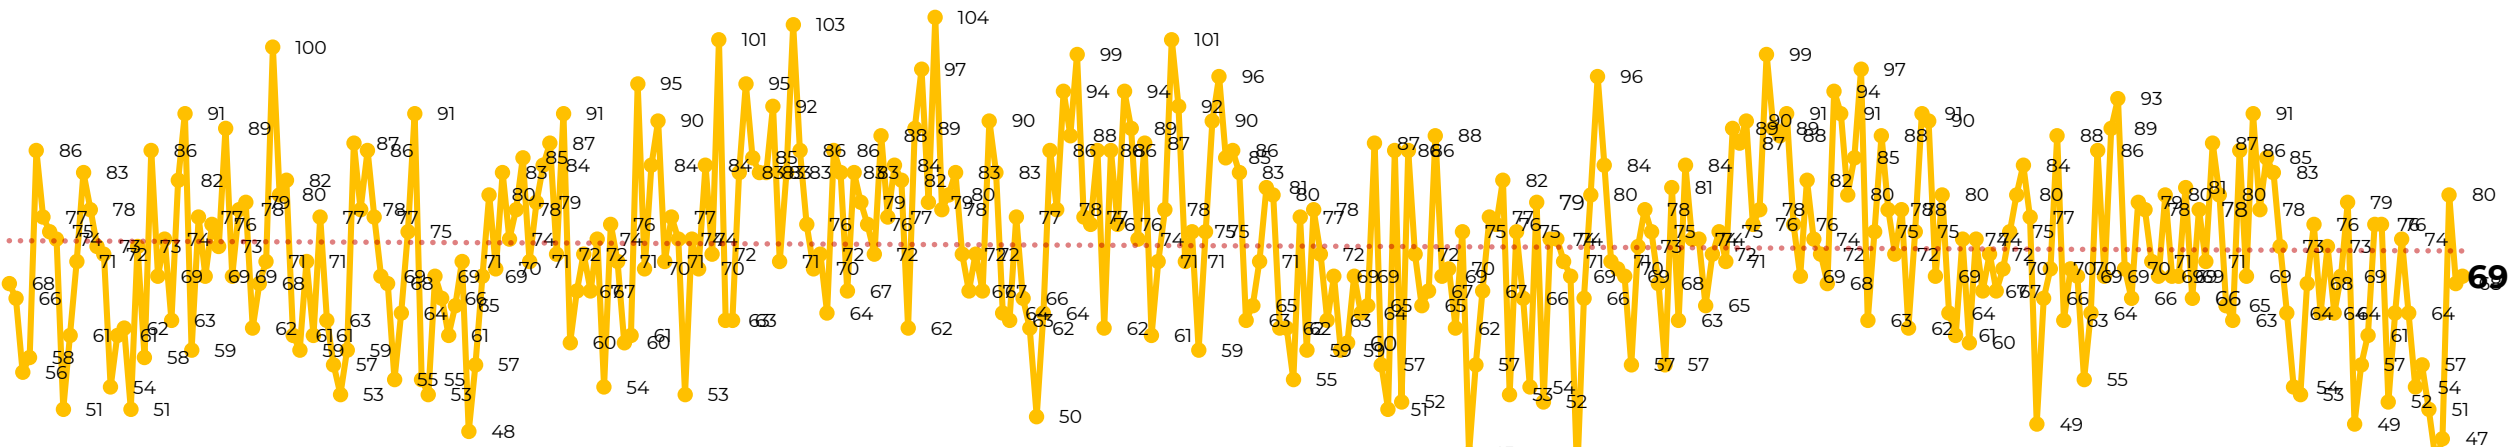

Víctimas reportadas por delito de homicidio (Fiscalías Estatales y Dependencias Federales)

HOMICIDIOS DOLOSOS TENDENCIA MENSUAL (víctimas)

Mes	Víctimas	Promedio Diario	Días	Mes	Víctimas	Promedio Diario	Días	Mes	Víctimas	Promedio Diario	Días	Mes	Víctimas	Promedio Diario	Días	Mes	Víctimas	Promedio Diario	Días
Jul-22	2,331	75.1	31	Feb-23	1,987	70.9	28	Sep-23	2,196	73.2	30	Abr-24	2,349	78.3	30	Nov-24	2,234	74.4	30
Ago-22	2,304	74.3	31	Mar-23	2,283	73.6	31	Oct-23	2,148	69.2	31	May-24	2,410	77.7	31	Dic-24	2,026	65.3	31
Sep-22	2,329	77.6	30	Abr-23	2,159	71.9	30	Nov-23	2,101	70.0	30	Jun-24	2,363	78.7	30				
Oct-22	2,481	80.0	31	May-23	2,350	75.8	31	Dic-23	2,051	66.2	31	Jul-24	2,151	69.3	31				
Nov-22	2,071	69.0	30	Jun-23	2,303	76.7	30	Ene-24	2,127	68.6	31	Ago-24	2,143	69.1	31				
Dic-22	2,277	73.4	31	Jul-23	2,204	71.0	31	Feb-24	2,077	71.6	29	Sep-24	2,350	78	30				
Ene-23	2,303	74.3	31	Ago-23	2,216	71.4	31	Mar-24	2,192	70.7	31	Oct-24	2,293	73.9	31				
03-ene	68																		
10-ene	86																		
17-ene	77																		
24-ene	78																		
31-ene	86																		
07-feb	89																		
14-feb	100																		
21-feb	82																		
28-feb	86																		
06-mar	91																		
13-mar	87																		
20-mar	80																		
27-mar	85																		
03-abr	87																		
10-abr	95																		
17-abr	101																		
24-abr	95																		
01-may	103																		
08-may	92																		
15-may	104																		
22-may	97																		
29-may	89																		
05-jun	94																		
12-jun	99																		
19-jun	88																		
26-jun	94																		
03-jul	101																		
10-jul	96																		
17-jul	80																		
24-jul	78																		
31-jul	86																		
07-ago	88																		
14-ago	82																		
21-ago	79																		
28-ago	96																		
04-sep	84																		
11-sep	81																		
18-sep	84																		
25-sep	99																		
02-oct	91																		
09-oct	97																		
16-oct	85																		
23-oct	90																		
30-oct	84																		
06-nov	88																		
13-nov	93																		
20-nov	86																		
27-nov	87																		
04-dic	91																		
11-dic	86																		
18-dic	85																		
25-dic	69																		

Fuente : Fiscalías, consultadas el 01/01/2025 03:00 hrs.
1/ El reporte de homicidios inició a partir del 5 de diciembre de 2018.
2/ Información del 31 de diciembre de 2024.