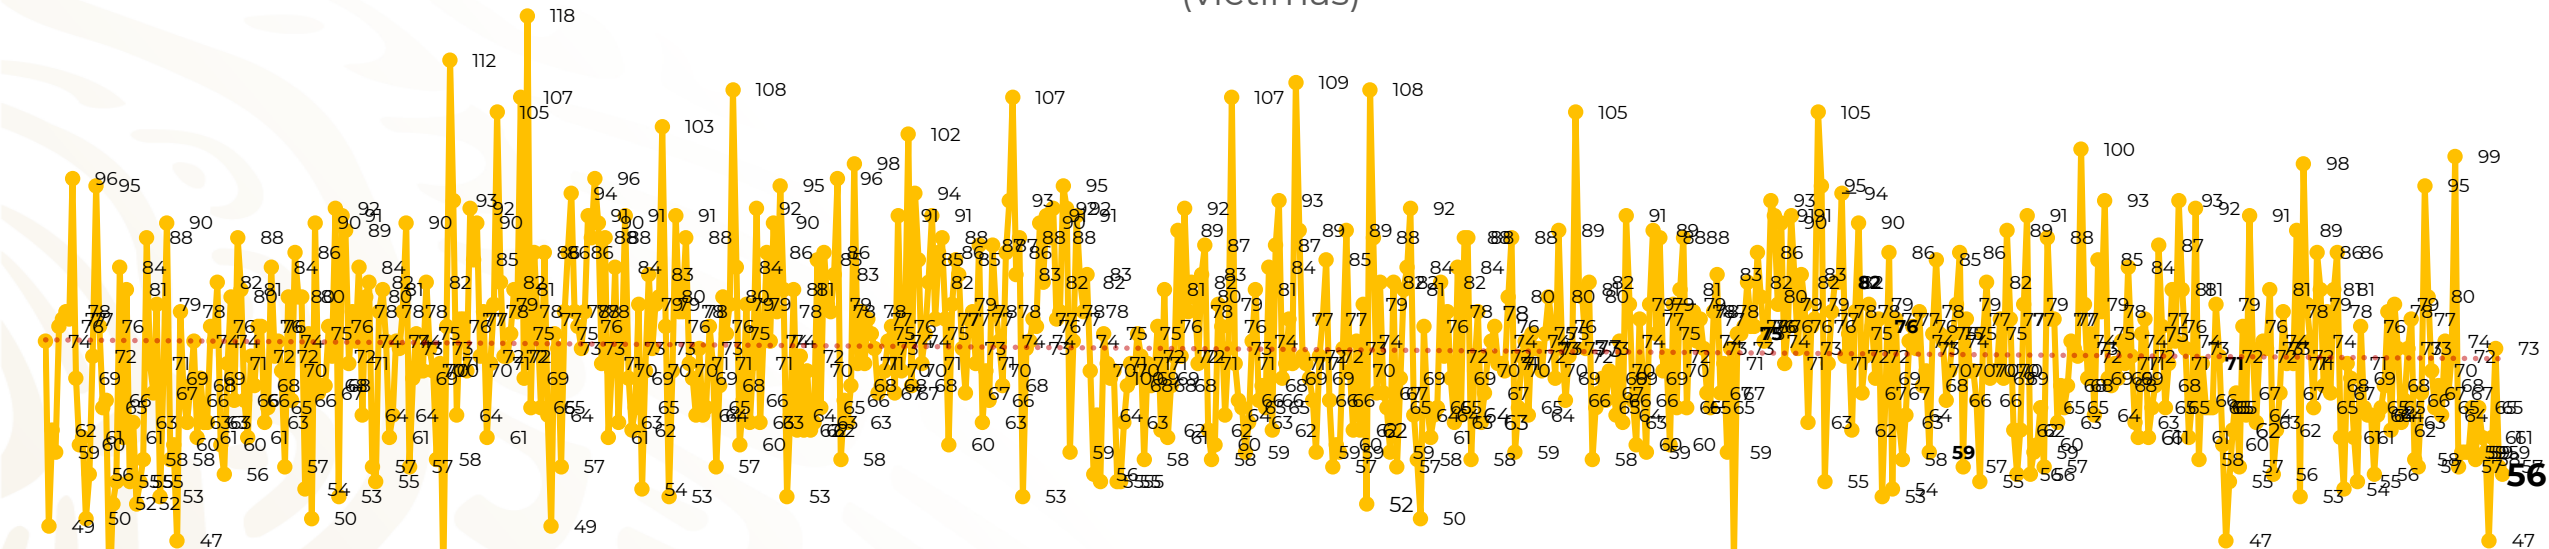

Víctimas reportadas por delito de homicidio (Fiscalías Estatales y Dependencias Federales)

Entidades	Diciembre 31
Aguascalientes	0
Baja California	9
Baja California Sur	0
Campeche	0
Chiapas	1
Chihuahua	2
Ciudad de México	4
Coahuila	0
Colima	0
Durango	0
Estado de México	0
Guanajuato	8
Guerrero	1
Hidalgo	0
Jalisco	5
Michoacán	1

Entidades	Diciembre 31
Morelos	1
Nayarit	0
Nuevo León	7
Oaxaca	3
Puebla	3
Querétaro	0
Quintana Roo	0
San Luis Potosí	0
Sinaloa	0
Sonora	5
Tabasco	0
Tamaulipas	1
Tlaxcala	0
Veracruz	3
Yucatán	0
Zacatecas	2
Total	56

Víctimas reportadas por delito de homicidio (Fiscalías Estatales y Dependencias Federales)

HOMICIDIOS DOLOSOS TENDENCIA MENSUAL (víctimas)

Mes	Víctimas	Promedio Diario	Días	Mes	Víctimas	Promedio Diario	Días	Mes	Víctimas	Promedio Diario	Días	Mes	Víctimas	Promedio Diario	Días	Mes	Víctimas	Promedio Diario	Días
May-21	2,462	79.4	31	Dic-21	2,274	73.3	31	Jul-22	2,331	75.1	31	Feb-23	1,987	70.9	28	Sep-23	2,196	73.2	30
Jun-21	2,251	75.0	30	Ene-22	2,061	66.5	31	Ago-22	2,304	74.3	31	Mar-23	2,283	73.6	31	Oct-23	2,148	69.2	31
Jul-21	2,381	76.8	31	Feb-22	1,933	69.0	28	Sep-22	2,329	77.6	30	Abr-23	2,159	71.9	30	Nov-23	2,101	70.0	30
Ago-21	2,414	77.9	31	Mar-22	2,241	72.3	31	Oct-22	2,481	80.0	31	May-23	2,350	75.8	31	Dic-23	2,051	66.2	31
Sep-21	2,405	80.2	30	Abr-22	2,131	71.0	30	Nov-22	2,071	69.0	30	Jun-23	2,303	76.7	30				
Oct-21	2,332	75.2	31	May-22	2,472	79.7	31	Dic-22	2,277	73.4	31	Jul-23	2,204	71.0	31				
Nov-21	2,242	74.7	30	Jun-22	2,289	76.3	30	Ene-23	2,303	74.3	31	Ago-23	2,216	71.4	31				