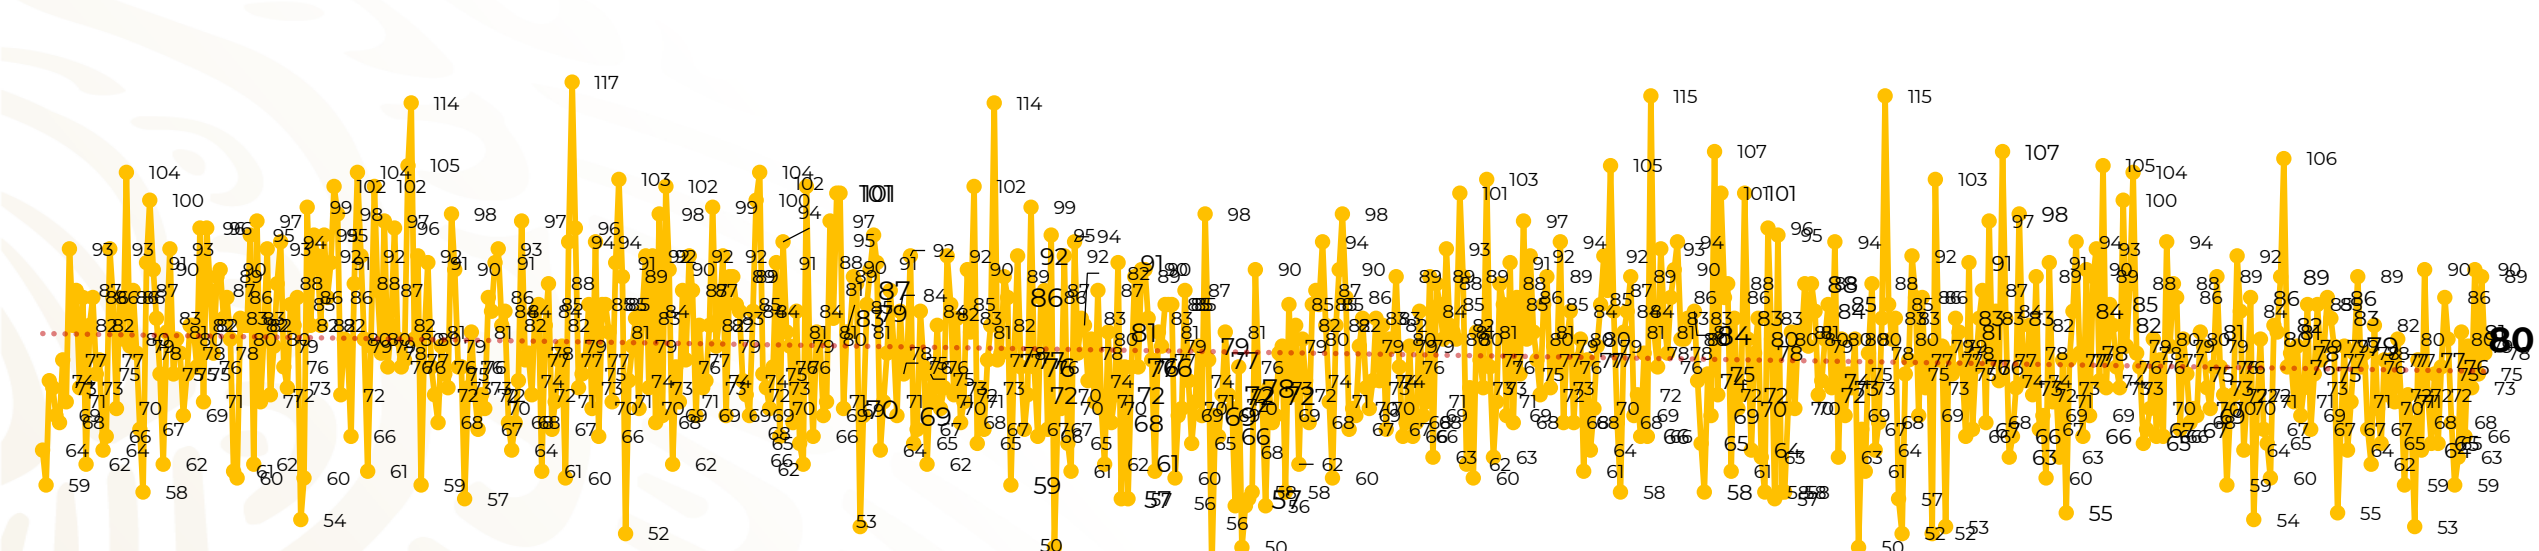

## Víctimas reportadas por delito de homicidio (Fiscalías Estatales y Dependencias Federales)

Entidades	Diciembre 31
Aguascalientes	1
Baja California	1
Baja California Sur	0
Campeche	0
Chiapas	2
Chihuahua	3
Ciudad de México	1
Coahuila	0
Colima	0
Durango	0
Estado de México	5
<b>Guanajuato</b>	<b>6</b>
Guerrero	4
Hidalgo	3
<b>Jalisco</b>	<b>10</b>
<b>Michoacán</b>	<b>6</b>

Entidades	Diciembre 31
Morelos	1
Nayarit	0
<b>Nuevo León</b>	<b>6</b>
Oaxaca	1
<b>Puebla</b>	<b>11</b>
Querétaro	0
Quintana Roo	2
San Luis Potosí	0
Sinaloa	5
Sonora	3
Tabasco	3
Tamaulipas	0
Tlaxcala	0
Veracruz	5
Yucatán	0
Zacatecas	1
<b>Total</b>	<b>80</b>

## HOMICIDIOS DOLOSOS TENDENCIA MENSUAL (víctimas)

Mes	Víctimas	Promedio Diario	Días	Mes	Víctimas	Promedio Diario	Días	Mes	Víctimas	Promedio Diario	Días	Mes	Víctimas	Promedio Diario	Días	Mes	Víctimas	Promedio Diario	Días	
Ago-19	2,469	79.6	31	Mar-20	2,585	83.4	31	Oct-20	2,429	78.3	31	May-21	2,462	79.4	31	Dic-21	2,274	73.3	31	
Sep-19	2,386	79.5	30	Abr-20	2,492	83.1	30	Nov-20	2,303	76.7	30	Jun-21	2,251	75.0	30					
Oct-19	2,356	76.0	31	May-20	2,423	78.2	31	Dic-20	2,194	70.8	31	Jul-21	2,381	76.8	31					
Nov-19	2,370	79.0	30	Jun-20	2,413	80.4	30	Ene-21	2,379	76.7	31	Ago-21	2,414	77.9	31					
Dic-19	2,444	78.8	31	Jul-20	2,519	81.2	31	Feb-21	2,206	78.7	28	Sep-21	2,405	80.2	30					
Ene-20	2,376	76.6	31	Ago-20	2,524	81.4	31	Mar-21	2,444	78.8	31	Oct-21	2,332	75.2	31					
Feb-20	2,352	81.1	29	Sep-20	2,315	77.1	30	Abr-21	2,370	79.0	30	Nov-21	2,242	74.7	30					