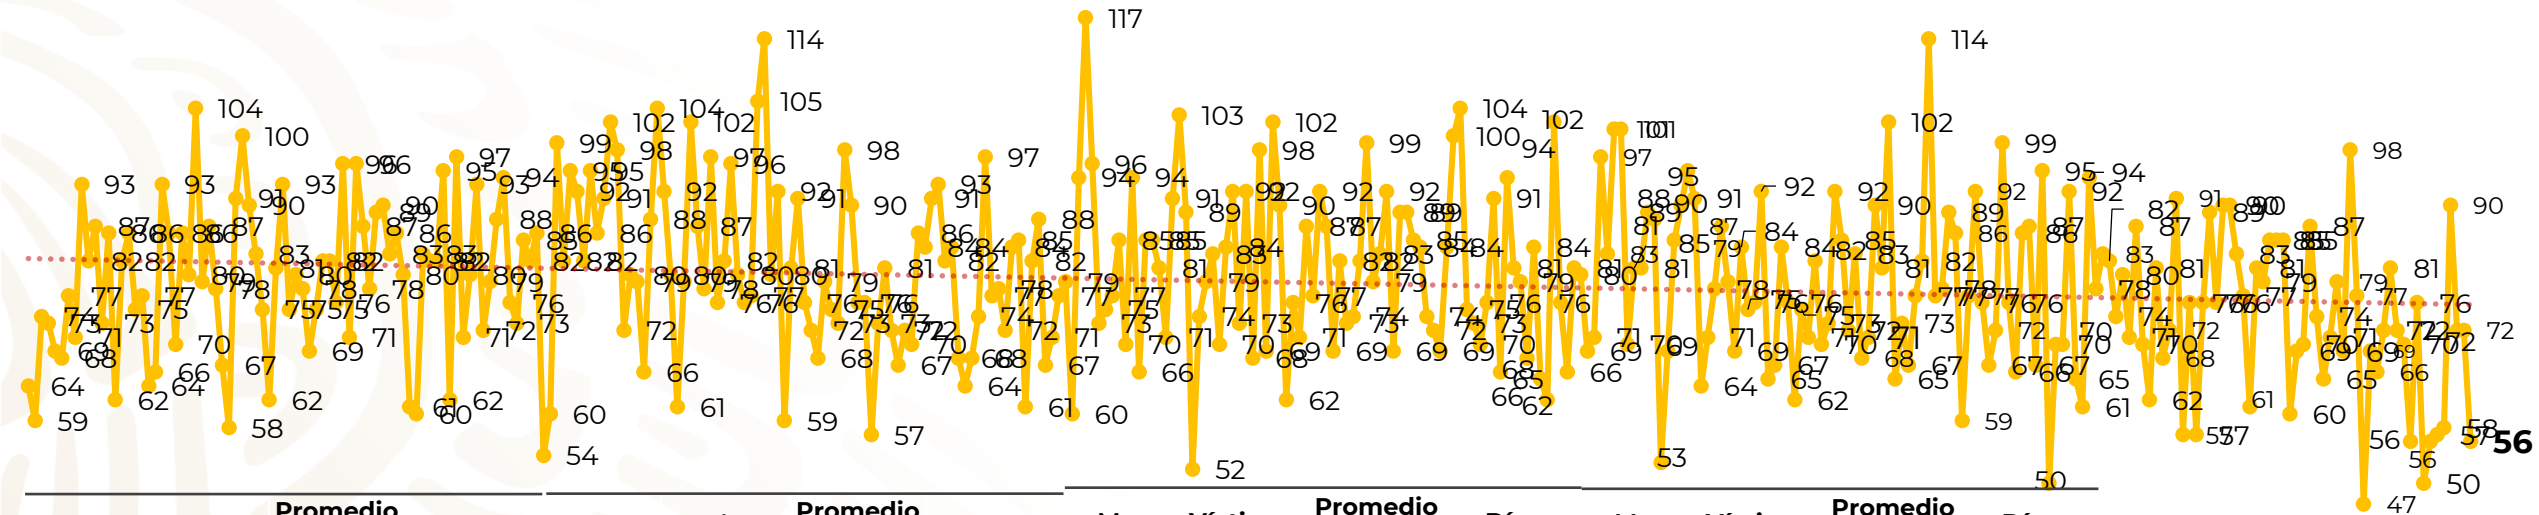

Víctimas reportadas por delito de homicidio (Fiscalías Estatales y Dependencias Federales)

Entidades	Diciembre 31
Aguascalientes	0
Baja California	5
Baja California Sur	0
Campeche	0
Chiapas	1
Chihuahua	2
Ciudad de México	0
Coahuila	0
Colima	0
Durango	0
Estado de México	2
Guanajuato	13
Guerrero	3
Hidalgo	0
Jalisco	5
Michoacán	9

Entidades	Diciembre 31
Morelos	2
Nayarit	0
Nuevo León	2
Oaxaca	1
Puebla	1
Querétaro	1
Quintana Roo	2
San Luis Potosí	0
Sinaloa	0
Sonora	0
Tabasco	0
Tamaulipas	0
Tlaxcala	0
Veracruz	3
Yucatán	0
Zacatecas	4
Total	56

Víctimas reportadas por delito de homicidio (Fiscalías Estatales y Dependencias Federales)

HOMICIDIOS DOLOSOS TENDENCIA MENSUAL (víctimas)

Mes	Víctimas	Promedio Diario	Días	Mes	Víctimas	Promedio Diario	Días	Mes	Víctimas	Promedio Diario	Días	Mes	Víctimas	Promedio Diario	Días
Dic-18 ¹	2,153	79.7	27	Ago-19	2,469	79.6	31	Mar-20	2,585	83.4	31	Oct-20	2,429	78.3	31
Ene-19	2,326	75.0	31	Sep-19	2,386	79.5	30	Abr-20	2,492	83.1	30	Nov-20	2,303	76.7	30
Feb-19	2,326	83.1	28	Oct-19	2,356	76.0	31	May-20	2,423	78.2	31	Dic-20	2,194	70.8	31
Mar-19	2,404	77.5	31	Nov-19	2,370	79.0	30	Jun-20	2,413	80.4	30				
Abr-19	2,227	74.2	30	Dic-19	2,444	78.8	31	Jul-20	2,519	81.2	31				
May-19	2,384	76.9	31	Ene-20	2,376	76.6	31	Ago-20	2,524	81.4	31				
Jun-19	2,543	84.8	30	Feb-20	2,352	81.1	29	Sep-20	2,315	77.1	30				
Jul-19	2,414	77.8	31												

Fuente : Fiscalías , consultado en el INS al 01/01/2021 03:00 hrs.

1/ El reporte de homicidios por el INS inició a partir del 5 de diciembre de 2018.

2/ Información del 01 enero al 31 de diciembre de 2020.