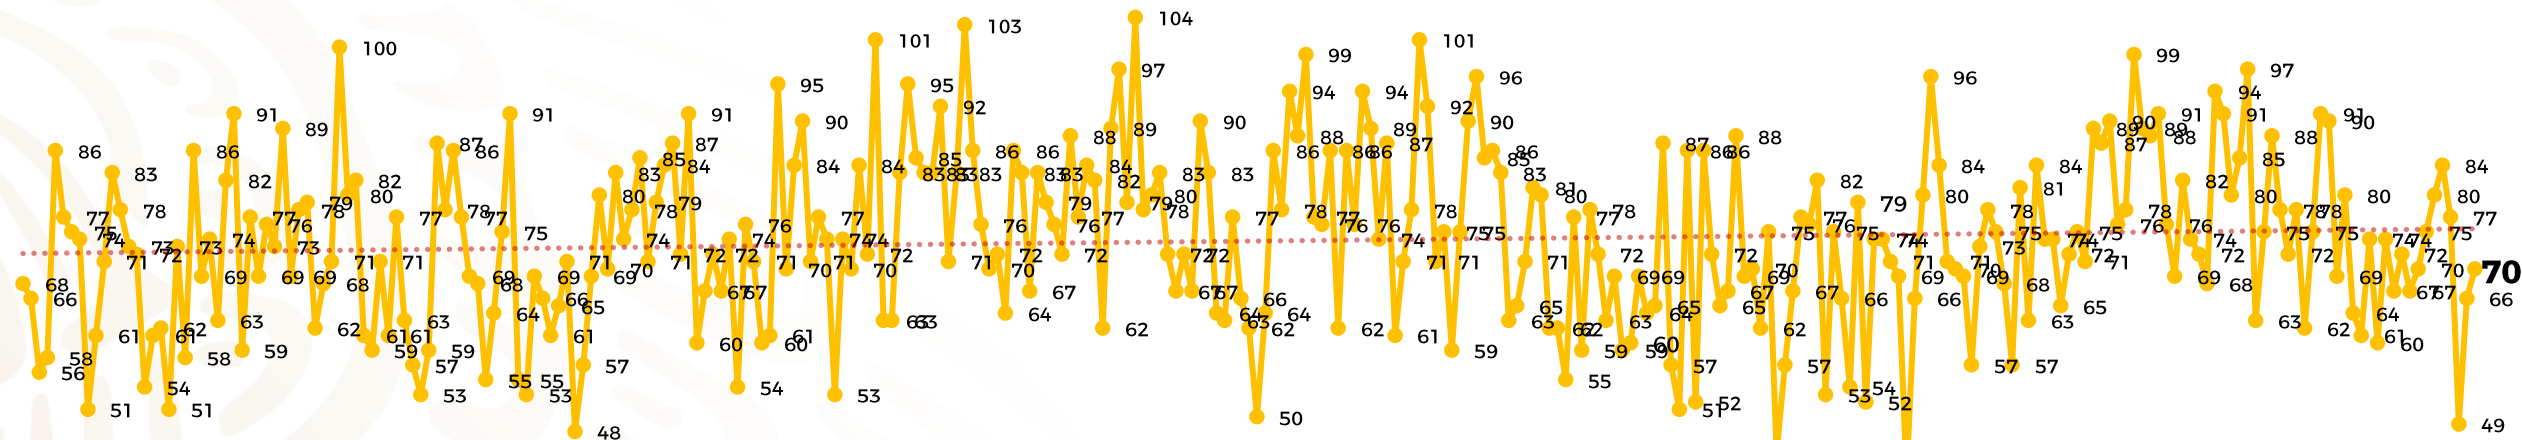

Víctimas reportadas por delito de homicidio (Fiscalías Estatales y Dependencias Federales)

Entidades	Octubre 31
Aguascalientes	1
Baja California	4
Baja California Sur	0
Campeche	0
Chiapas	5
Chihuahua	4
Ciudad de México	2
Coahuila	0
Colima	3
Durango	0
Estado de México	4
Guanajuato	8
Guerrero	8
Hidalgo	1
Jalisco	7
Michoacán	4

Víctimas reportadas por delito de homicidio (Fiscalías Estatales y Dependencias Federales)

HOMICIDIOS DOLOSOS TENDENCIA MENSUAL (víctimas)

Mes	Víctimas	Promedio Diario	Días	Mes	Víctimas	Promedio Diario	Días	Mes	Víctimas	Promedio Diario	Días	Mes	Víctimas	Promedio Diario	Días	Mes	Víctimas	Promedio Diario	Días
Dic-21	2,274	73.3	31	Jul-22	2,331	75.1	31	Feb-23	1,987	70.9	28	Sep-23	2,196	73.2	30	Abr-24	2,349	78.3	30
Ene-22	2,061	66.5	31	Ago-22	2,304	74.3	31	Mar-23	2,283	73.6	31	Oct-23	2,148	69.2	31	May-24	2,410	77.7	31
Feb-22	1,933	69.0	28	Sep-22	2,329	77.6	30	Abr-23	2,159	71.9	30	Nov-23	2,101	70.0	30	Jun-24	2,363	78.7	30
Mar-22	2,241	72.3	31	Oct-22	2,481	80.0	31	May-23	2,350	75.8	31	Dic-23	2,051	66.2	31	Jul-24	2,151	69.3	31
Abr-22	2,131	71.0	30	Nov-22	2,071	69.0	30	Jun-23	2,303	76.7	30	Ene-24	2,127	68.6	31	Ago-24	2,143	69.1	31
May-22	2,472	79.7	31	Dic-22	2,277	73.4	31	Jul-23	2,204	71.0	31	Feb-24	2,077	71.6	29	Sep-24	2,350	78	30
Jun-22	2,289	76.3	30	Ene-23	2,303	74.3	31	Ago-23	2,216	71.4	31	Mar-24	2,192	70.7	31	Oct-24	2,293	73.9	31

Fuente : Fiscalías, consultadas el 01/11/2024 03:00 hrs.
 1/ El reporte de homicidios inició a partir del 5 de diciembre de 2018.
 2/ Información del 31 de octubre de 2024.