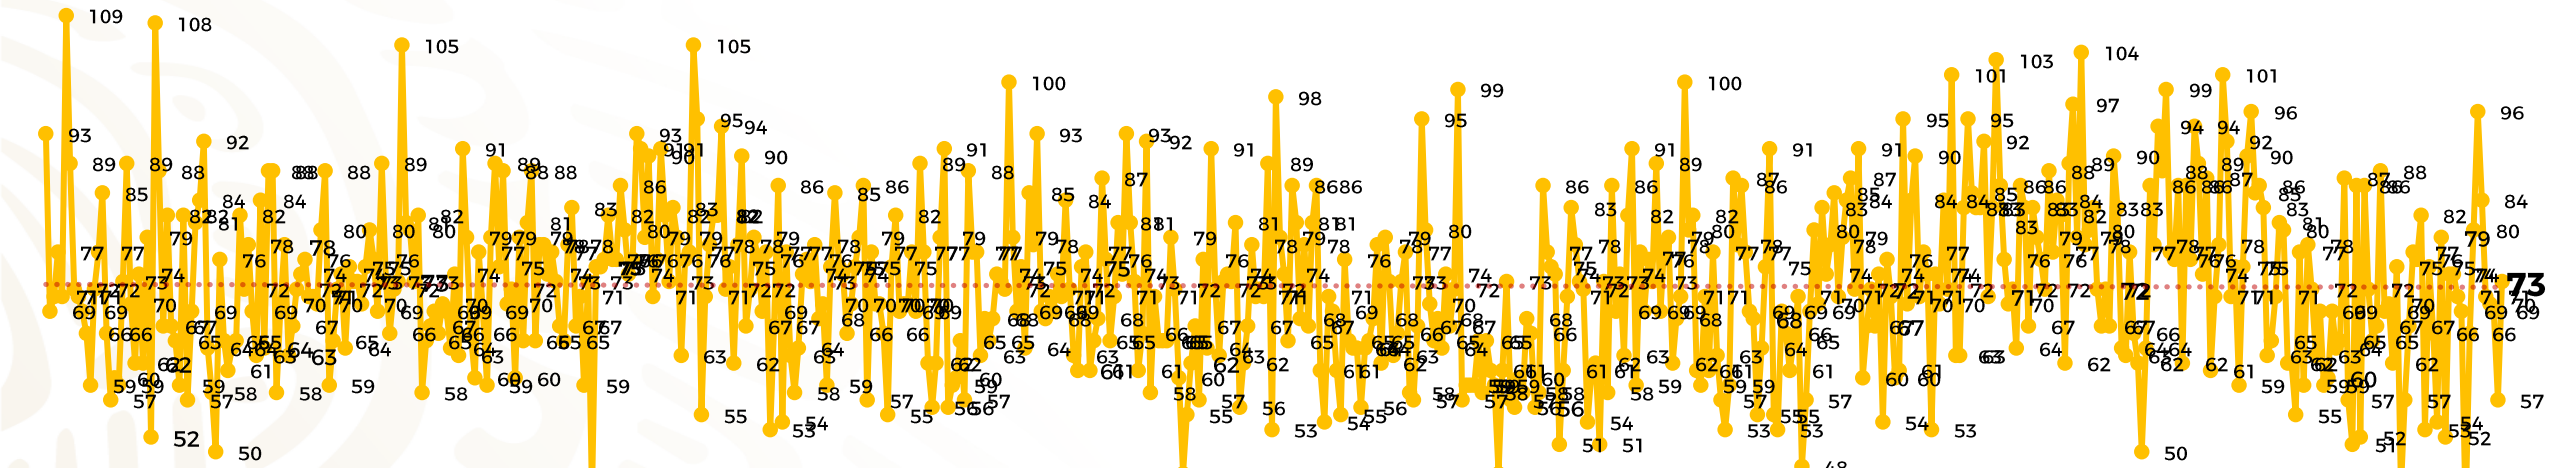

Víctimas reportadas por delito de homicidio (Fiscalías Estatales y Dependencias Federales)

Entidades	Agosto 31
Aguascalientes	0
Baja California	1
Baja California Sur	0
Campeche	1
Chiapas	2
Chihuahua	4
Ciudad de México	3
Coahuila	2
Colima	0
Durango	0
Estado de México	2
Guanajuato	6
Guerrero	11
Hidalgo	0
Jalisco	4
Michoacán	3

Entidades	Agosto 31
Morelos	0
Nayarit	1
Nuevo León	4
Oaxaca	2
Puebla	3
Querétaro	0
Quintana Roo	1
San Luis Potosí	3
Sinaloa	2
Sonora	4
Tabasco	2
Tamaulipas	2
Tlaxcala	0
Veracruz	3
Yucatán	0
Zacatecas	7
Total	73

Víctimas reportadas por delito de homicidio (Fiscalías Estatales y Dependencias Federales)

HOMICIDIOS DOLOSOS TENDENCIA MENSUAL (víctimas)

Mes	Víctimas	Promedio Diario	Días	Mes	Víctimas	Promedio Diario	Días	Mes	Víctimas	Promedio Diario	Días	Mes	Víctimas	Promedio Diario	Días	Mes	Víctimas	Promedio Diario	Días
Dic-21	2,274	73.3	31	Jul-22	2,331	75.1	31	Feb-23	1,987	70.9	28	Sep-23	2,196	73.2	30	Abr-24	2,349	78.3	30
Ene-22	2,061	66.5	31	Ago-22	2,304	74.3	31	Mar-23	2,283	73.6	31	Oct-23	2,148	69.2	31	May-24	2,410	77.7	31
Feb-22	1,933	69.0	28	Sep-22	2,329	77.6	30	Abr-23	2,159	71.9	30	Nov-23	2,101	70.0	30	Jun-24	2,363	78.7	30
Mar-22	2,241	72.3	31	Oct-22	2,481	80.0	31	May-23	2,350	75.8	31	Dic-23	2,051	66.2	31	Jul-24	2,151	69.3	31
Abr-22	2,131	71.0	30	Nov-22	2,071	69.0	30	Jun-23	2,303	76.7	30	Ene-24	2,127	68.6	31	Ago-24	2,143	69.1	31
May-22	2,472	79.7	31	Dic-22	2,277	73.4	31	Jul-23	2,204	71.0	31	Feb-24	2,022	72.2	28				
Jun-22	2,289	76.3	30	Ene-23	2,303	74.3	31	Ago-23	2,216	71.4	31	Mar-24	2,192	70.7	31				