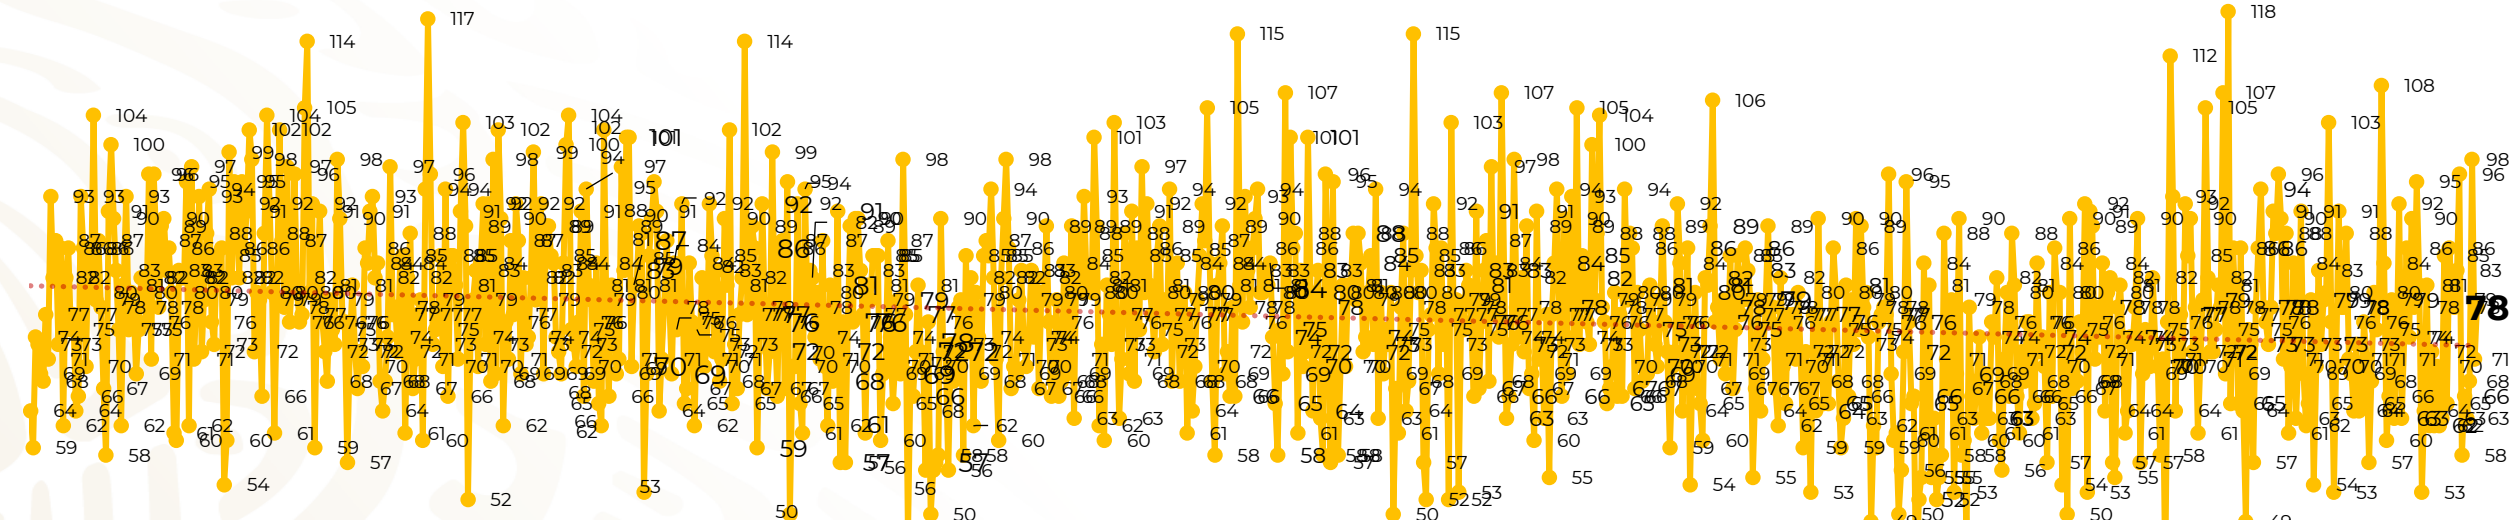

## Víctimas reportadas por delito de homicidio (Fiscalías Estatales y Dependencias Federales)

Entidades	Agosto 31
Aguascalientes	0
Baja California	6
Baja California Sur	0
Campeche	0
Chiapas	6
Chihuahua	4
Ciudad de México	4
Coahuila	0
Colima	1
Durango	0
<b>Estado de México</b>	<b>9</b>
<b>Guanajuato</b>	<b>17</b>
Guerrero	0
Hidalgo	1
Jalisco	6
Michoacán	1

Entidades	Agosto 31
Morelos	3
Nayarit	0
<b>Nuevo León</b>	<b>11</b>
Oaxaca	1
Puebla	0
Querétaro	0
Quintana Roo	1
San Luis Potosí	0
Sinaloa	0
Sonora	4
Tabasco	1
Tamaulipas	1
Tlaxcala	0
Veracruz	1
Yucatán	0
Zacatecas	0
<b>Total</b>	<b>78</b>

## HOMICIDIOS DOLOSOS TENDENCIA MENSUAL (víctimas)

Mes	Víctimas	Promedio Diario	Días	Mes	Víctimas	Promedio Diario	Días	Mes	Víctimas	Promedio Diario	Días	Mes	Víctimas	Promedio Diario	Días	Mes	Víctimas	Promedio Diario	Días
Mar-20	2,585	83.4	31	Oct-20	2,429	78.3	31	May-21	2,462	79.4	31	Dic-21	2,274	73.3	31	Jul-22	2,331	75.1	31
Abr-20	2,492	83.1	30	Nov-20	2,303	76.7	30	Jun-21	2,251	75.0	30	Ene-22	2,061	66.5	31	Ago-22	2,304	74.3	31
May-20	2,423	78.2	31	Dic-20	2,194	70.8	31	Jul-21	2,381	76.8	31	Feb-22	1,933	69.0	28	Mar-22	2,241	72.3	31
Jun-20	2,413	80.4	30	Ene-21	2,379	76.7	31	Ago-21	2,414	77.9	31	Mar-22	2,241	72.3	31	Abr-22	2,131	71.0	30
Jul-20	2,519	81.2	31	Feb-21	2,206	78.7	28	Sep-21	2,405	80.2	30	Abr-22	2,131	71.0	30	May-22	2,472	79.7	31
Ago-20	2,524	81.4	31	Mar-21	2,444	78.8	31	Oct-21	2,332	75.2	31	May-22	2,472	79.7	31	Jun-22	2,289	76.3	30
Sep-20	2,315	77.1	30	Abr-21	2,370	79.0	30	Nov-21	2,242	74.7	30	Jun-22	2,289	76.3	30				