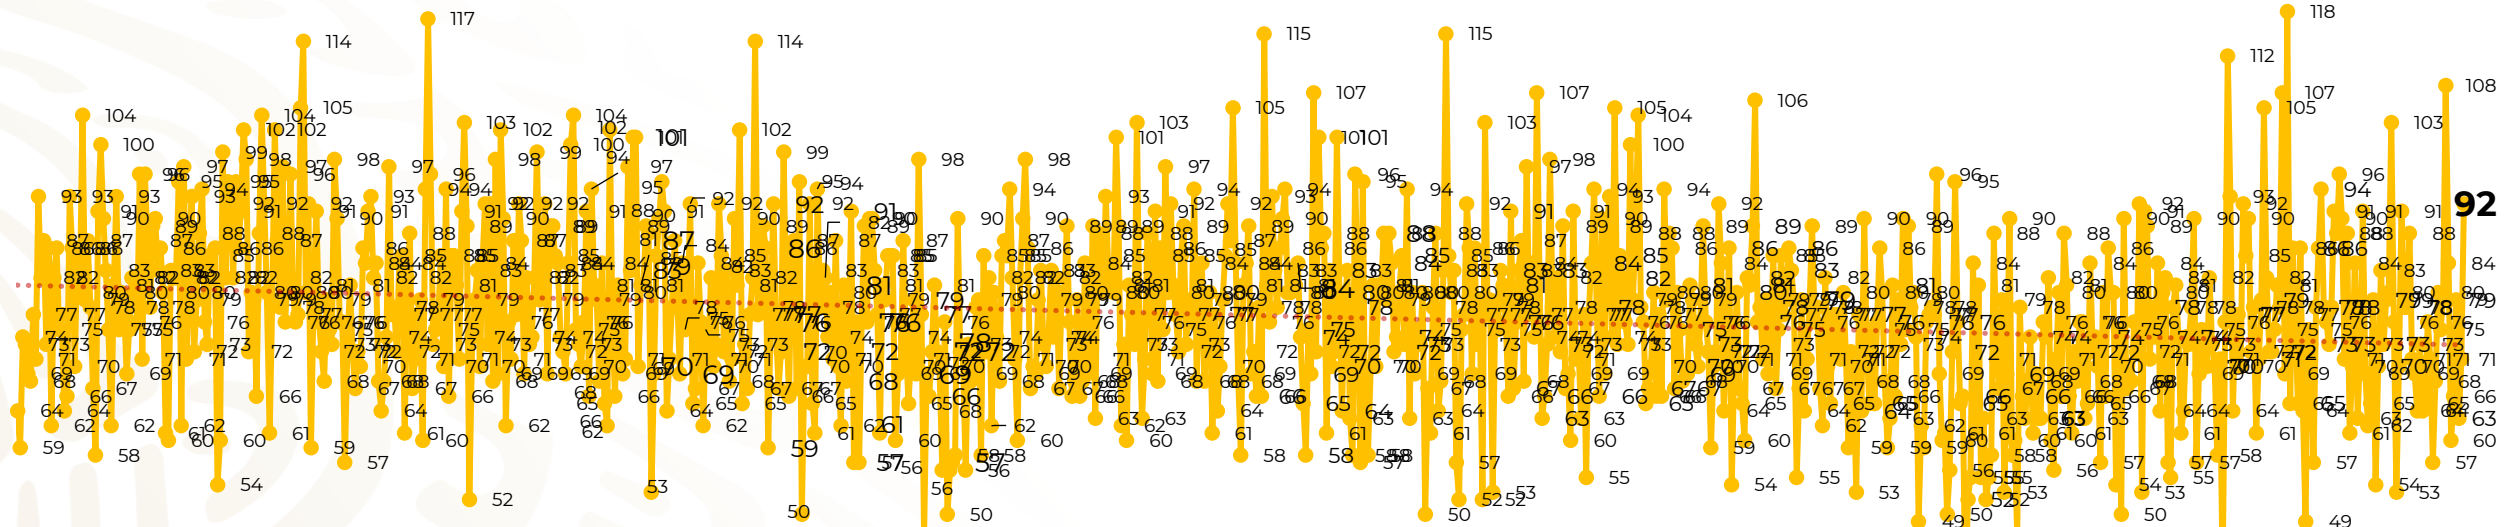

## Víctimas reportadas por delito de homicidio (Fiscalías Estatales y Dependencias Federales)

Entidades	Julio 31
Aguascalientes	0
<b>Baja California</b>	<b>9</b>
Baja California Sur	0
Campeche	0
Chiapas	4
<b>Chihuahua</b>	<b>16</b>
Ciudad de México	5
Coahuila	0
Colima	0
Durango	0
Estado de México	5
<b>Guanajuato</b>	<b>7</b>
Guerrero	5
Hidalgo	0
Jalisco	3
Michoacán	4

Entidades	Julio 31
<b>Morelos</b>	<b>6</b>
Nayarit	0
<b>Nuevo León</b>	<b>10</b>
Oaxaca	5
Puebla	1
Querétaro	1
Quintana Roo	0
San Luis Potosí	1
Sinaloa	3
Sonora	3
Tabasco	2
Tamaulipas	0
Tlaxcala	0
Veracruz	0
Yucatán	1
Zacatecas	1
<b>Total</b>	<b>92</b>

## HOMICIDIOS DOLOSOS TENDENCIA MENSUAL (víctimas)

Mes	Víctimas	Promedio Diario	Días	Mes	Víctimas	Promedio Diario	Días	Mes	Víctimas	Promedio Diario	Días	Mes	Víctimas	Promedio Diario	Días	Mes	Víctimas	Promedio Diario	Días	
Mar-20	2,585	83.4	31	Oct-20	2,429	78.3	31	May-21	2,462	79.4	31	Dic-21	2,274	73.3	31	Jul-22	2,331	75.1	31	
Abr-20	2,492	83.1	30	Nov-20	2,303	76.7	30	Jun-21	2,251	75.0	30	Ene-22	2,061	66.5	31					
May-20	2,423	78.2	31	Dic-20	2,194	70.8	31	Jul-21	2,381	76.8	31	Feb-22	1,933	69.0	28					
Jun-20	2,413	80.4	30	Ene-21	2,379	76.7	31	Ago-21	2,414	77.9	31	Mar-22	2,241	72.3	31					
Jul-20	2,519	81.2	31	Feb-21	2,206	78.7	28	Sep-21	2,405	80.2	30	Abr-22	2,131	71.0	30					
Ago-20	2,524	81.4	31	Mar-21	2,444	78.8	31	Oct-21	2,332	75.2	31	May-22	2,472	79.7	31					
Sep-20	2,315	77.1	30	Abr-21	2,370	79.0	30	Nov-21	2,242	74.7	30	Jun-22	2,289	76.3	30					

01-ene 15-ene 29-ene 12-feb 26-feb 11-mar 25-mar 08-abr 22-abr 06-may 20-may 03-jun 17-jun 01-jul 15-jul 29-jul 12-ago 26-ago 09-sep 23-sep 07-oct 21-oct 04-nov 18-nov 02-dic 16-dic 30-dic 13-ene 27-ene 10-feb 24-feb 10-mar 24-mar 07-abr 21-abr 05-may 19-may 02-jun 16-jun 30-jun 14-jul 28-jul 11-ago 25-ago 08-sep 22-sep 06-oct 20-oct 03-nov 17-nov 01-dic 15-dic 29-dic 12-ene 26-ene 09-feb 23-feb 09-mar 23-mar 06-abr 20-abr 04-may 18-may 01-jun 15-jun 29-jun 13-jul 27-jul