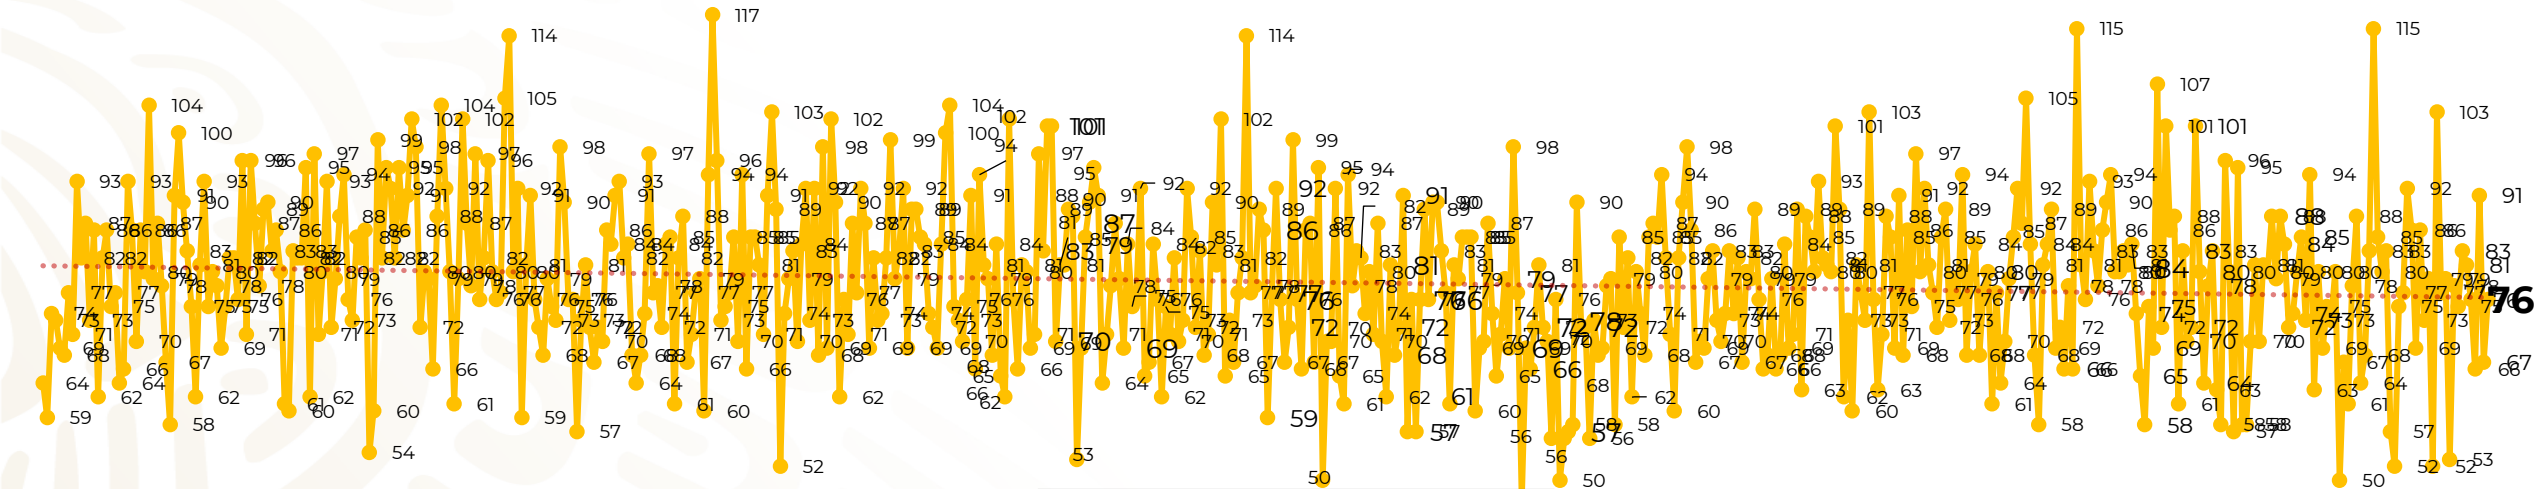

Víctimas reportadas por delito de homicidio (Fiscalías Estatales y Dependencias Federales)

Entidades	Julio 31
Aguascalientes	0
Baja California	3
Baja California Sur	0
Campeche	0
Chiapas	6
Chihuahua	1
Ciudad de México	7
Coahuila	1
Colima	1
Durango	0
Estado de México	9
Guanajuato	8
Guerrero	3
Hidalgo	0
Jalisco	1
Michoacán	7

Entidades	Julio 31
Morelos	5
Nayarit	0
Nuevo León	3
Oaxaca	3
Puebla	3
Querétaro	1
Quintana Roo	2
San Luis Potosí	0
Sinaloa	1
Sonora	1
Tabasco	3
Tamaulipas	0
Tlaxcala	2
Veracruz	0
Yucatán	0
Zacatecas	5
Total	76

Víctimas reportadas por delito de homicidio (Fiscalías Estatales y Dependencias Federales)

HOMICIDIOS DOLOSOS TENDENCIA MENSUAL (víctimas)

Mes	Víctimas	Promedio Diario	Días	Mes	Víctimas	Promedio Diario	Días	Mes	Víctimas	Promedio Diario	Días	Mes	Víctimas	Promedio Diario	Días	Mes	Víctimas	Promedio Diario	Días
Dic-18 ¹	2,153	79.7	27	Ago-19	2,469	79.6	31	Mar-20	2,585	83.4	31	Oct-20	2,429	78.3	31	May-21	2,462	79.4	31
Ene-19	2,326	75.0	31	Sep-19	2,386	79.5	30	Abr-20	2,492	83.1	30	Nov-20	2,303	76.7	30	Jun-21	2,251	75.0	30
Feb-19	2,326	83.1	28	Oct-19	2,356	76.0	31	May-20	2,423	78.2	31	Dic-20	2,194	70.8	31	Jul-21	2,381	76.8	31
Mar-19	2,404	77.5	31	Nov-19	2,370	79.0	30	Jun-20	2,413	80.4	30	Ene-21	2,379	76.7	31				
Abr-19	2,227	74.2	30	Dic-19	2,444	78.8	31	Jul-20	2,519	81.2	31	Feb-21	2,206	78.7	28				
May-19	2,384	76.9	31	Ene-20	2,376	76.6	31	Ago-20	2,524	81.4	31	Mar-21	2,444	78.8	31				
Jun-19	2,543	84.8	30	Feb-20	2,352	81.1	29	Sep-20	2,315	77.1	30	Abr-21	2,370	79.0	30				
Jul-19	2,414	77.8	31																