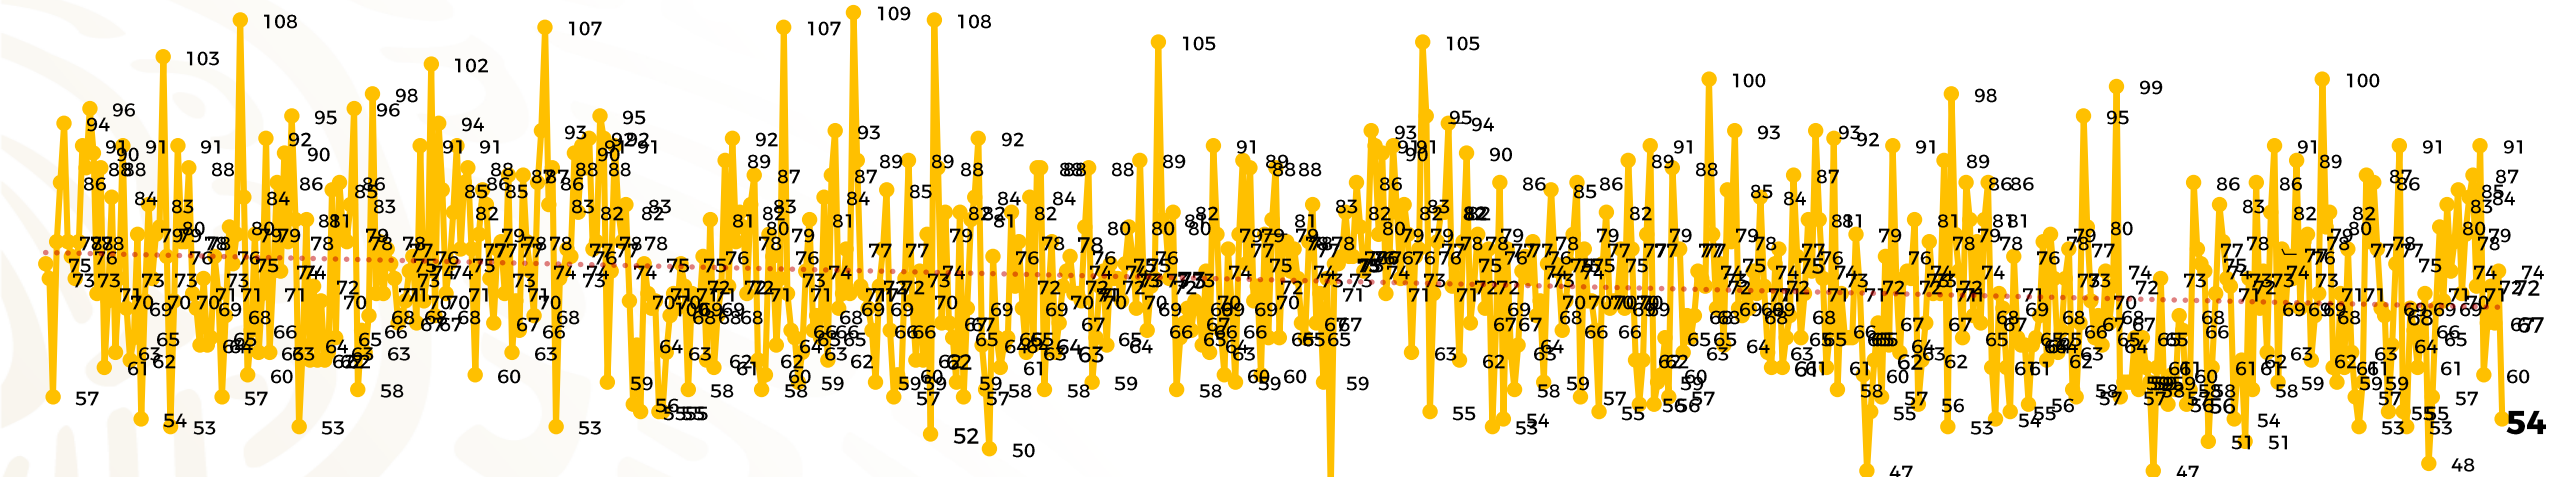

Víctimas reportadas por delito de homicidio (Fiscalías Estatales y Dependencias Federales)

Entidades	Marzo 31
Aguascalientes	0
Baja California	0
Baja California Sur	0
Campeche	1
Chiapas	4
Chihuahua	6
Ciudad de México	2
Coahuila	0
Colima	1
Durango	0
Estado de México	6
Guanajuato	6
Guerrero	1
Hidalgo	0
Jalisco	2
Michoacán	6

Entidades	Marzo 31
Morelos	4
Nayarit	0
Nuevo León	2
Oaxaca	2
Puebla	2
Querétaro	0
Quintana Roo	2
San Luis Potosí	1
Sinaloa	0
Sonora	0
Tabasco	0
Tamaulipas	1
Tlaxcala	0
Veracruz	4
Yucatán	0
Zacatecas	1
Total	54

Víctimas reportadas por delito de homicidio (Fiscalías Estatales y Dependencias Federales)

HOMICIDIOS DOLOSOS TENDENCIA MENSUAL (víctimas)

Mes	Víctimas	Promedio Diario	Días	Mes	Víctimas	Promedio Diario	Días	Mes	Víctimas	Promedio Diario	Días	Mes	Víctimas	Promedio Diario	Días	Mes	Víctimas	Promedio Diario	Días
May-21	2,462	79.4	31	Dic-21	2,274	73.3	31	Jul-22	2,331	75.1	31	Feb-23	1,987	70.9	28	Sep-23	2,196	73.2	30
Jun-21	2,251	75.0	30	Ene-22	2,061	66.5	31	Ago-22	2,304	74.3	31	Mar-23	2,283	73.6	31	Oct-23	2,148	69.2	31
Jul-21	2,381	76.8	31	Feb-22	1,933	69.0	28	Sep-22	2,329	77.6	30	Abr-23	2,159	71.9	30	Nov-23	2,101	70.0	30
Ago-21	2,414	77.9	31	Mar-22	2,241	72.3	31	Oct-22	2,481	80.0	31	May-23	2,350	75.8	31	Dic-23	2,051	66.2	31
Sep-21	2,405	80.2	30	Abr-22	2,131	71.0	30	Nov-22	2,071	69.0	30	Jun-23	2,303	76.7	30	Ene-24	2,127	68.6	31
Oct-21	2,332	75.2	31	May-22	2,472	79.7	31	Dic-22	2,277	73.4	31	Jul-23	2,204	71.0	31	Feb-24	2,022	72.2	28
Nov-21	2,242	74.7	30	Jun-22	2,289	76.3	30	Ene-23	2,303	74.3	31	Ago-23	2,216	71.4	31	Mar-24	2,192	70.7	31