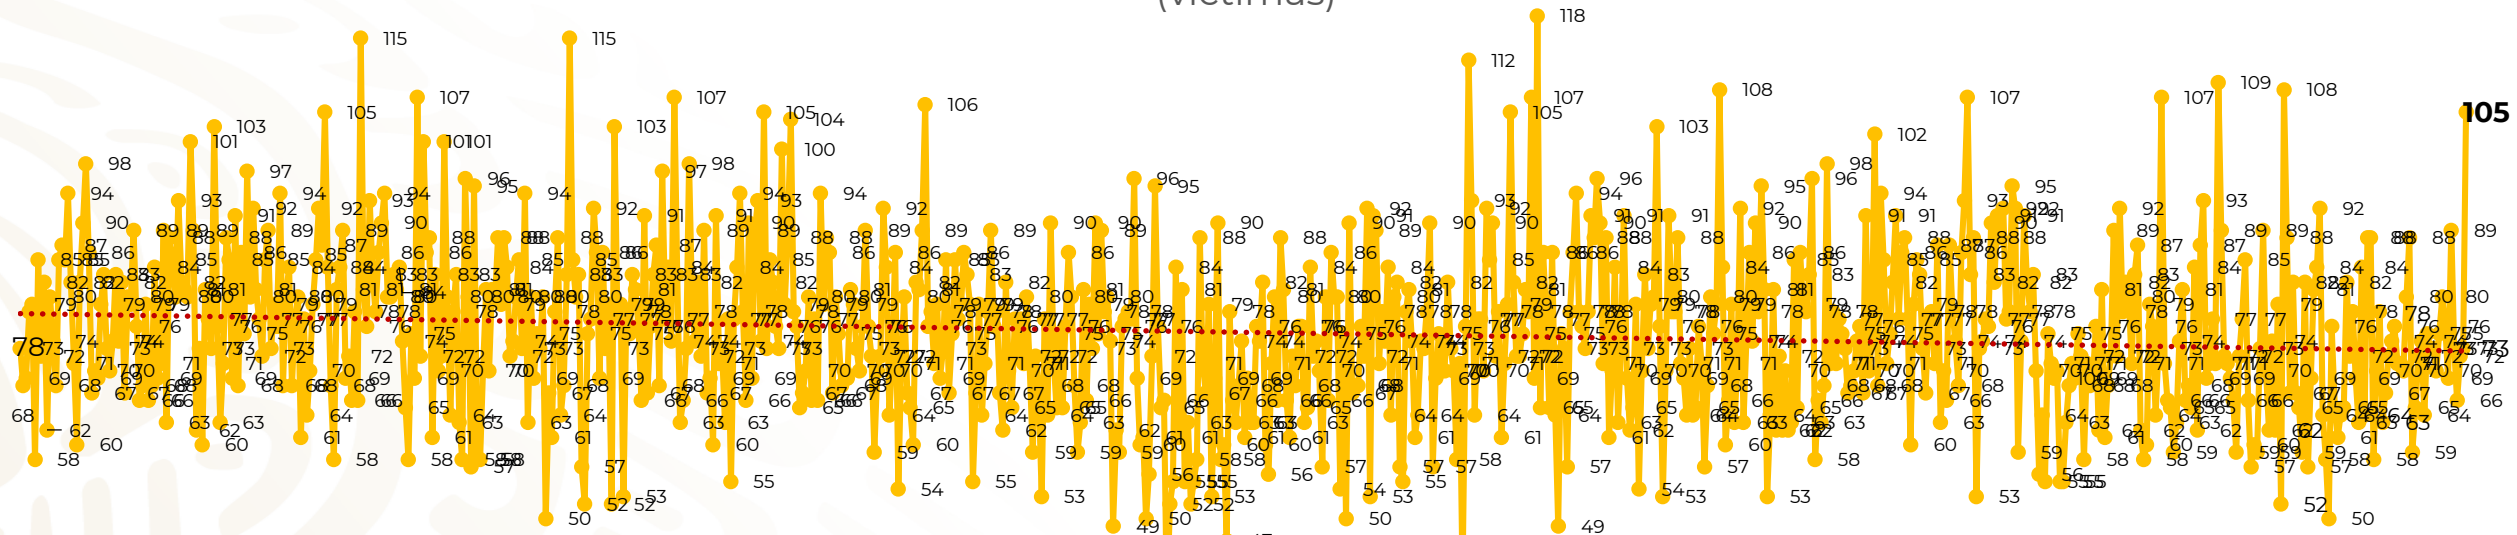

Víctimas reportadas por delito de homicidio (Fiscalías Estatales y Dependencias Federales)

Entidades	Marzo 31
Aguascalientes	1
Baja California	7
Baja California Sur	0
Campeche	0
Chiapas	9
Chihuahua	5
Ciudad de México	7
Coahuila	1
Colima	4
Durango	0
Estado de México	6
Guanajuato	17
Guerrero	5
Hidalgo	0
Jalisco	4
Michoacán	4

Víctimas reportadas por delito de homicidio (Fiscalías Estatales y Dependencias Federales)

HOMICIDIOS DOLOSOS TENDENCIA MENSUAL (víctimas)

Mes	Víctimas	Promedio Diario	Días	Mes	Víctimas	Promedio Diario	Días	Mes	Víctimas	Promedio Diario	Días	Mes	Víctimas	Promedio Diario	Días	Mes	Víctimas	Promedio Diario	Días
Oct-20	2,429	78.3	31	May-21	2,462	79.4	31	Dic-21	2,274	73.3	31	Jul-22	2,331	75.1	31	Feb-23	1,987	70.9	28
Nov-20	2,303	76.7	30	Jun-21	2,251	75.0	30	Ene-22	2,061	66.5	31	Ago-22	2,304	74.3	31	Mar-23	2,283	73.6	31
Dic-20	2,194	70.8	31	Jul-21	2,381	76.8	31	Feb-22	1,933	69.0	28	Sep-22	2,329	77.6	30				
Ene-21	2,379	76.7	31	Ago-21	2,414	77.9	31	Mar-22	2,241	72.3	31	Oct-22	2,481	80.0	31				
Feb-21	2,206	78.7	28	Sep-21	2,405	80.2	30	Abr-22	2,131	71.0	30	Nov-22	2,071	69.0	30				
Mar-21	2,444	78.8	31	Oct-21	2,332	75.2	31	May-22	2,472	79.7	31	Dic-22	2,277	73.4	31				
Abr-21	2,370	79.0	30	Nov-21	2,242	74.7	30	Jun-22	2,289	76.3	30	Ene-23	2,303	74.3	31				