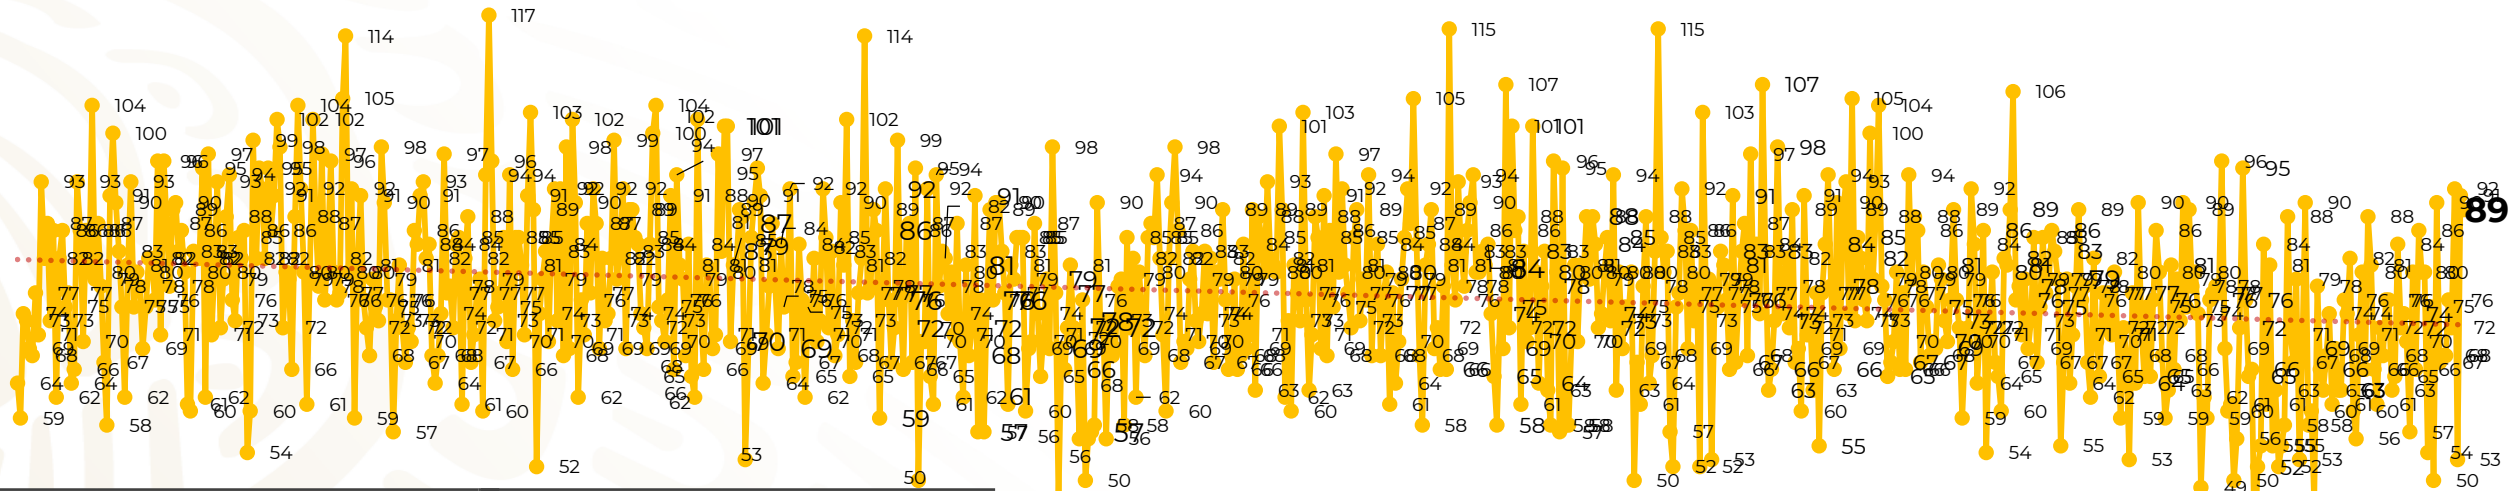

Víctimas reportadas por delito de homicidio (Fiscalías Estatales y Dependencias Federales)

Entidades	Marzo 31
Aguascalientes	0
Baja California	1
Baja California Sur	0
Campeche	0
Chiapas	5
Chihuahua	6
Ciudad de México	1
Coahuila	0
Colima	2
Durango	0
Estado de México	10
Guanajuato	9
Guerrero	7
Hidalgo	6
Jalisco	5
Michoacán	6

Entidades	Marzo 31
Morelos	3
Nayarit	0
Nuevo León	4
Oaxaca	3
Puebla	6
Querétaro	0
Quintana Roo	1
San Luis Potosí	2
Sinaloa	2
Sonora	2
Tabasco	3
Tamaulipas	0
Tlaxcala	0
Veracruz	1
Yucatán	0
Zacatecas	4
Total	89

Víctimas reportadas por delito de homicidio (Fiscalías Estatales y Dependencias Federales)

HOMICIDIOS DOLOSOS TENDENCIA MENSUAL (víctimas)

Mes	Víctimas	Promedio Diario	Días	Mes	Víctimas	Promedio Diario	Días	Mes	Víctimas	Promedio Diario	Días	Mes	Víctimas	Promedio Diario	Días	Mes	Víctimas	Promedio Diario	Días
Ago-19	2,469	79.6	31	Mar-20	2,585	83.4	31	Oct-20	2,429	78.3	31	May-21	2,462	79.4	31	Dic-21	2,274	73.3	31
Sep-19	2,386	79.5	30	Abr-20	2,492	83.1	30	Nov-20	2,303	76.7	30	Jun-21	2,251	75.0	30	Ene-22	2,061	66.5	31
Oct-19	2,356	76.0	31	May-20	2,423	78.2	31	Dic-20	2,194	70.8	31	Jul-21	2,381	76.8	31	Feb-22	1,933	69.0	28
Nov-19	2,370	79.0	30	Jun-20	2,413	80.4	30	Ene-21	2,379	76.7	31	Ago-21	2,414	77.9	31	Mar-22	2,241	72.3	31
Dic-19	2,444	78.8	31	Jul-20	2,519	81.2	31	Feb-21	2,206	78.7	28	Sep-21	2,405	80.2	30				
Ene-20	2,376	76.6	31	Ago-20	2,524	81.4	31	Mar-21	2,444	78.8	31	Oct-21	2,332	75.2	31				
Feb-20	2,352	81.1	29	Sep-20	2,315	77.1	30	Abr-21	2,370	79.0	30	Nov-21	2,242	74.7	30				

01-ene. 15-ene. 29-ene. 12-feb. 26-feb. 11-mar. 25-mar. 08-abr. 22-abr. 06-may. 20-may. 03-jun. 17-jun. 01-jul. 15-jul. 29-jul. 12-ago. 26-ago. 09-sep. 23-sep. 07-oct. 21-oct. 04-nov. 18-nov. 02-dic. 16-dic. 30-dic. 13-ene. 27-ene. 10-feb. 24-feb. 10-mar. 24-mar. 07-abr. 21-abr. 05-may. 19-may. 02-jun. 16-jun. 30-jun. 14-jul. 28-jul. 11-ago. 25-ago. 08-sep. 22-sep. 06-oct. 20-oct. 03-nov. 17-nov. 01-dic. 15-dic. 29-dic. 12-ene. 26-ene. 09-feb. 23-feb. 09-mar. 23-mar.