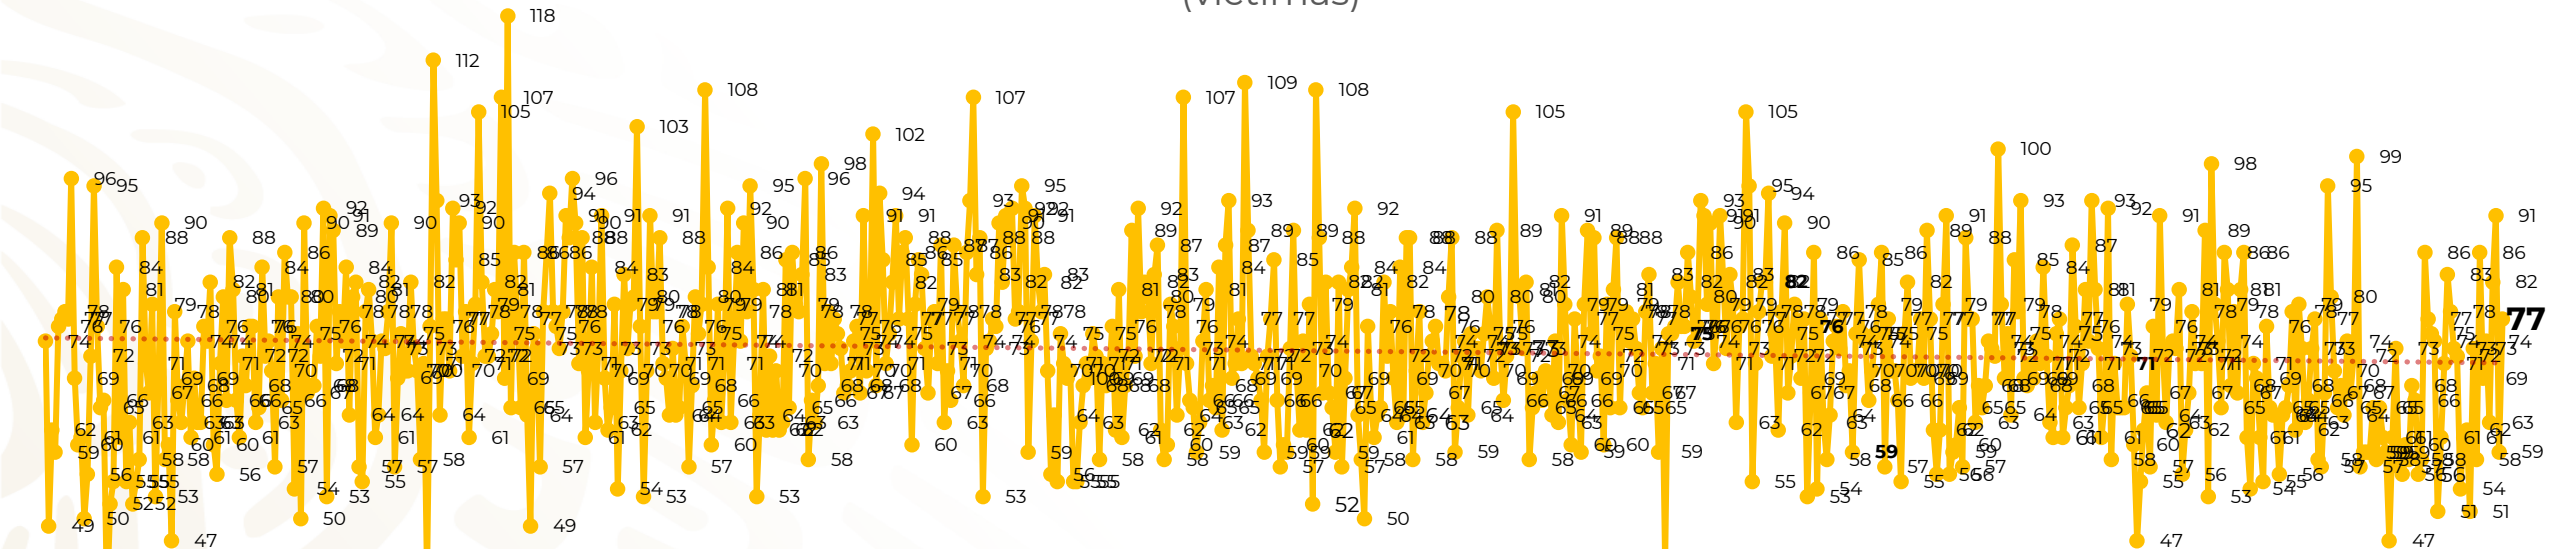

Víctimas reportadas por delito de homicidio (Fiscalías Estatales y Dependencias Federales)

Entidades	Enero 31
Aguascalientes	0
Baja California	7
Baja California Sur	0
Campeche	0
Chiapas	2
Chihuahua	3
Ciudad de México	3
Coahuila	0
Colima	3
Durango	0
Estado de México	13
Guanajuato	12
Guerrero	2
Hidalgo	0
Jalisco	6
Michoacán	2

Víctimas reportadas por delito de homicidio (Fiscalías Estatales y Dependencias Federales)

HOMICIDIOS DOLOSOS TENDENCIA MENSUAL (víctimas)

Mes	Víctimas	Promedio Diario	Días	Mes	Víctimas	Promedio Diario	Días	Mes	Víctimas	Promedio Diario	Días	Mes	Víctimas	Promedio Diario	Días
May-21	2,462	79.4	31	Dic-21	2,274	73.3	31	Jul-22	2,331	75.1	31	Feb-23	1,987	70.9	28
Jun-21	2,251	75.0	30	Ene-22	2,061	66.5	31	Ago-22	2,304	74.3	31	Mar-23	2,283	73.6	31
Jul-21	2,381	76.8	31	Feb-22	1,933	69.0	28	Sep-22	2,329	77.6	30	Abr-23	2,159	71.9	30
Ago-21	2,414	77.9	31	Mar-22	2,241	72.3	31	Oct-22	2,481	80.0	31	May-23	2,350	75.8	31
Sep-21	2,405	80.2	30	Abr-22	2,131	71.0	30	Nov-22	2,071	69.0	30	Jun-23	2,303	76.7	30
Oct-21	2,332	75.2	31	May-22	2,472	79.7	31	Dic-22	2,277	73.4	31	Jul-23	2,204	71.0	31
Nov-21	2,242	74.7	30	Jun-22	2,289	76.3	30	Ene-23	2,303	74.3	31	Ago-23	2,216	71.4	31