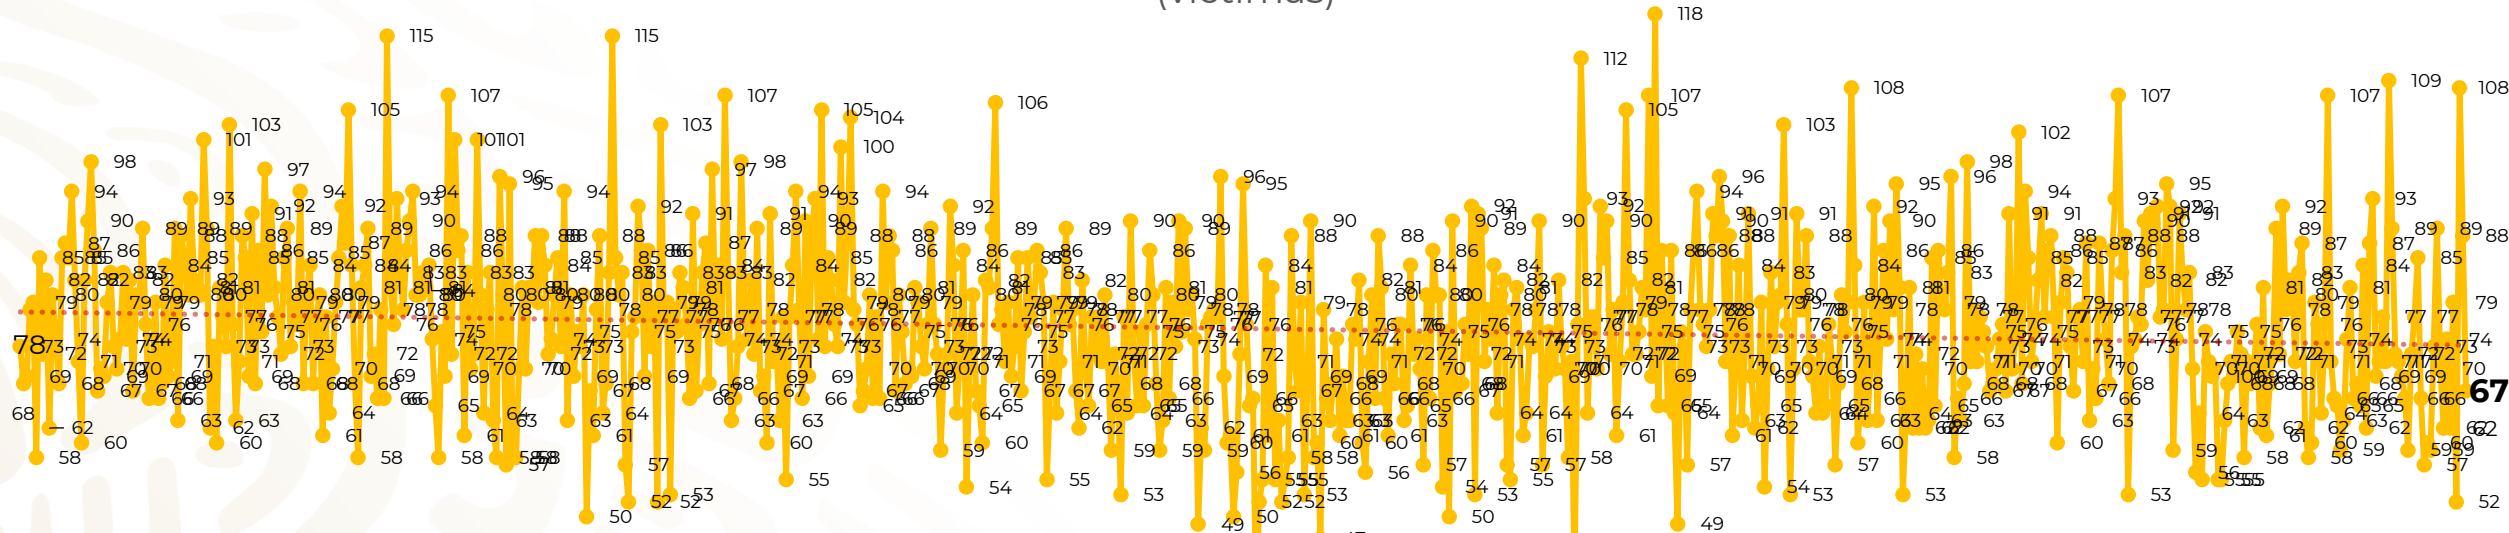

Víctimas reportadas por delito de homicidio (Fiscalías Estatales y Dependencias Federales)

Entidades	Enero 31
Aguascalientes	0
Baja California	3
Baja California Sur	0
Campeche	0
Chiapas	4
Chihuahua	2
Ciudad de México	0
Coahuila	0
Colima	2
Durango	0
Estado de México	8
Guanajuato	9
Guerrero	7
Hidalgo	1
Jalisco	6
Michoacán	8

Entidades	Enero 31
Morelos	4
Nayarit	0
Nuevo León	0
Oaxaca	1
Puebla	3
Querétaro	0
Quintana Roo	3
San Luis Potosí	2
Sinaloa	1
Sonora	1
Tabasco	2
Tamaulipas	0
Tlaxcala	0
Veracruz	0
Yucatán	0
Zacatecas	0
Total	67

Víctimas reportadas por delito de homicidio (Fiscalías Estatales y Dependencias Federales)

HOMICIDIOS DOLOSOS TENDENCIA MENSUAL (víctimas)

Mes	Víctimas	Promedio Diario	Días	Mes	Víctimas	Promedio Diario	Días	Mes	Víctimas	Promedio Diario	Días	Mes	Víctimas	Promedio Diario	Días	Mes	Víctimas	Promedio Diario	Días
Mar-20	2,585	83.4	31	Oct-20	2,429	78.3	31	May-21	2,462	79.4	31	Dic-21	2,274	73.3	31	Jul-22	2,331	75.1	31
Abr-20	2,492	83.1	30	Nov-20	2,303	76.7	30	Jun-21	2,251	75.0	30	Ene-22	2,061	66.5	31	Ago-22	2,304	74.3	31
May-20	2,423	78.2	31	Dic-20	2,194	70.8	31	Jul-21	2,381	76.8	31	Feb-22	1,933	69.0	28	Sep-22	2,329	77.6	30
Jun-20	2,413	80.4	30	Ene-21	2,379	76.7	31	Ago-21	2,414	77.9	31	Mar-22	2,241	72.3	31	Oct-22	2,481	80.0	31
Jul-20	2,519	81.2	31	Feb-21	2,206	78.7	28	Sep-21	2,405	80.2	30	Abr-22	2,131	71.0	30	Nov-22	2,071	69.0	30
Ago-20	2,524	81.4	31	Mar-21	2,444	78.8	31	Oct-21	2,332	75.2	31	May-22	2,472	79.7	31	Dic-22	2,277	73.4	31
Sep-20	2,315	77.1	30	Abr-21	2,370	79.0	30	Nov-21	2,242	74.7	30	Jun-22	2,289	76.3	30	Ene-23	2,303	74.2	31