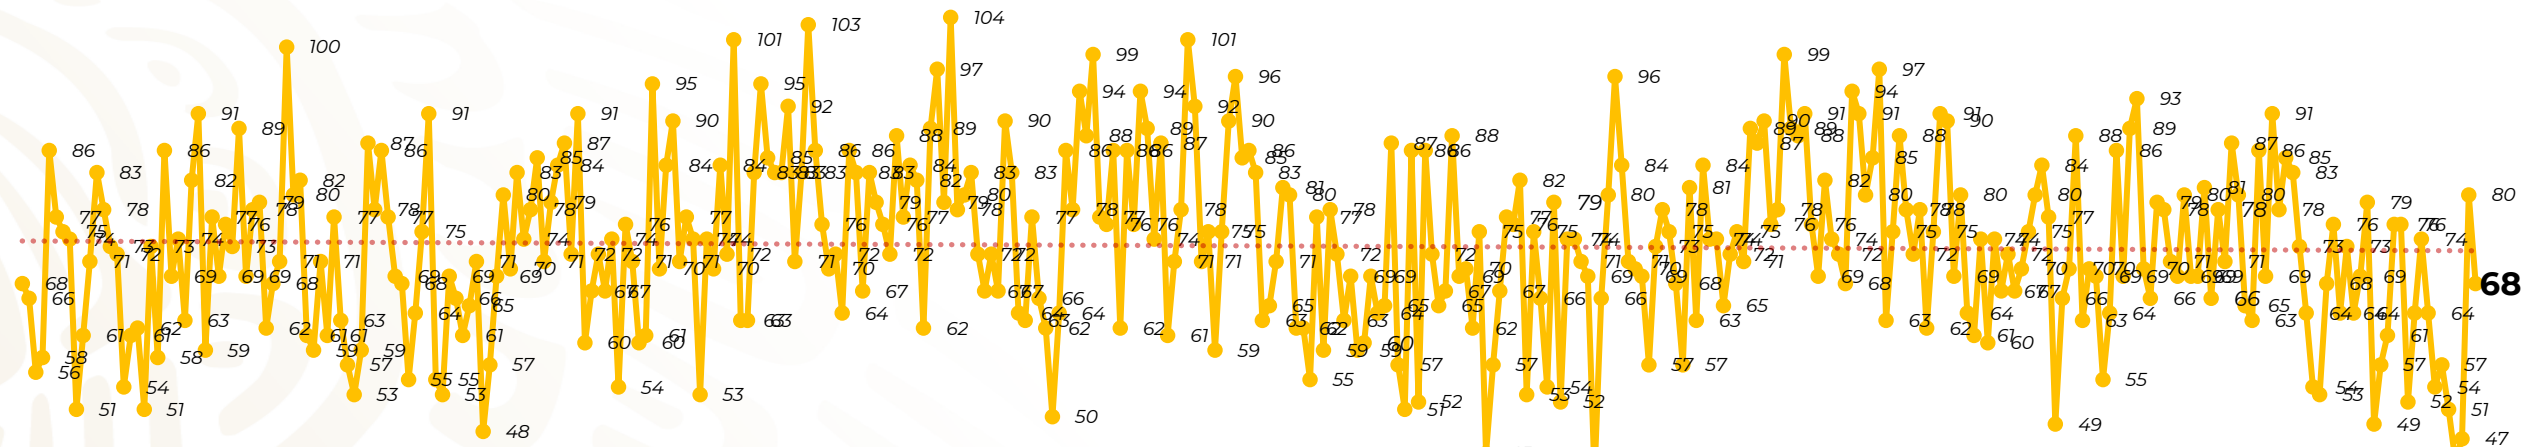

Víctimas reportadas por delito de homicidio (Fiscalías Estatales y Dependencias Federales)

Entidades	Diciembre 30
<i>Aguascalientes</i>	0
<i>Baja California</i>	2
<i>Baja California Sur</i>	0
<i>Campeche</i>	0
<i>Chiapas</i>	2
<i>Chihuahua</i>	5
<i>Ciudad de México</i>	2
<i>Coahuila</i>	0
<i>Colima</i>	1
<i>Durango</i>	0
Estado de México	6
Guanajuato	14
<i>Guerrero</i>	3
<i>Hidalgo</i>	0
<i>Jalisco</i>	5
Michoacán	6

Entidades	Diciembre 30
<i>Morelos</i>	3
<i>Nayarit</i>	0
<i>Nuevo León</i>	0
<i>Oaxaca</i>	1
<i>Puebla</i>	0
<i>Querétaro</i>	0
<i>Quintana Roo</i>	0
<i>San Luis Potosí</i>	2
<i>Sinaloa</i>	5
<i>Sonora</i>	2
<i>Tabasco</i>	3
<i>Tamaulipas</i>	1
<i>Tlaxcala</i>	0
<i>Veracruz</i>	3
<i>Yucatán</i>	2
<i>Zacatecas</i>	0
Total	68

Víctimas reportadas por delito de homicidio (Fiscalías Estatales y Dependencias Federales)

HOMICIDIOS DOLOSOS TENDENCIA MENSUAL (víctimas)

Mes	Víctimas	Promedio Diario	Días	Mes	Víctimas	Promedio Diario	Días	Mes	Víctimas	Promedio Diario	Días	Mes	Víctimas	Promedio Diario	Días	Mes	Víctimas	Promedio Diario	Días
Jul-22	2,331	75.1	31	Feb-23	1,987	70.9	28	Sep-23	2,196	73.2	30	Abr-24	2,349	78.3	30	Nov-24	2,234	74.4	30
Ago-22	2,304	74.3	31	Mar-23	2,283	73.6	31	Oct-23	2,148	69.2	31	May-24	2,410	77.7	31	Dic-24	1,957	65.2	30
Sep-22	2,329	77.6	30	Abr-23	2,159	71.9	30	Nov-23	2,101	70.0	30	Jun-24	2,363	78.7	30				
Oct-22	2,481	80.0	31	May-23	2,350	75.8	31	Dic-23	2,051	66.2	31	Jul-24	2,151	69.3	31				
Nov-22	2,071	69.0	30	Jun-23	2,303	76.7	30	Ene-24	2,127	68.6	31	Ago-24	2,143	69.1	31				
Dic-22	2,277	73.4	31	Jul-23	2,204	71.0	31	Feb-24	2,077	71.6	29	Sep-24	2,350	78	30				
Ene-23	2,303	74.3	31	Ago-23	2,216	71.4	31	Mar-24	2,192	70.7	31	Oct-24	2,293	73.9	31				