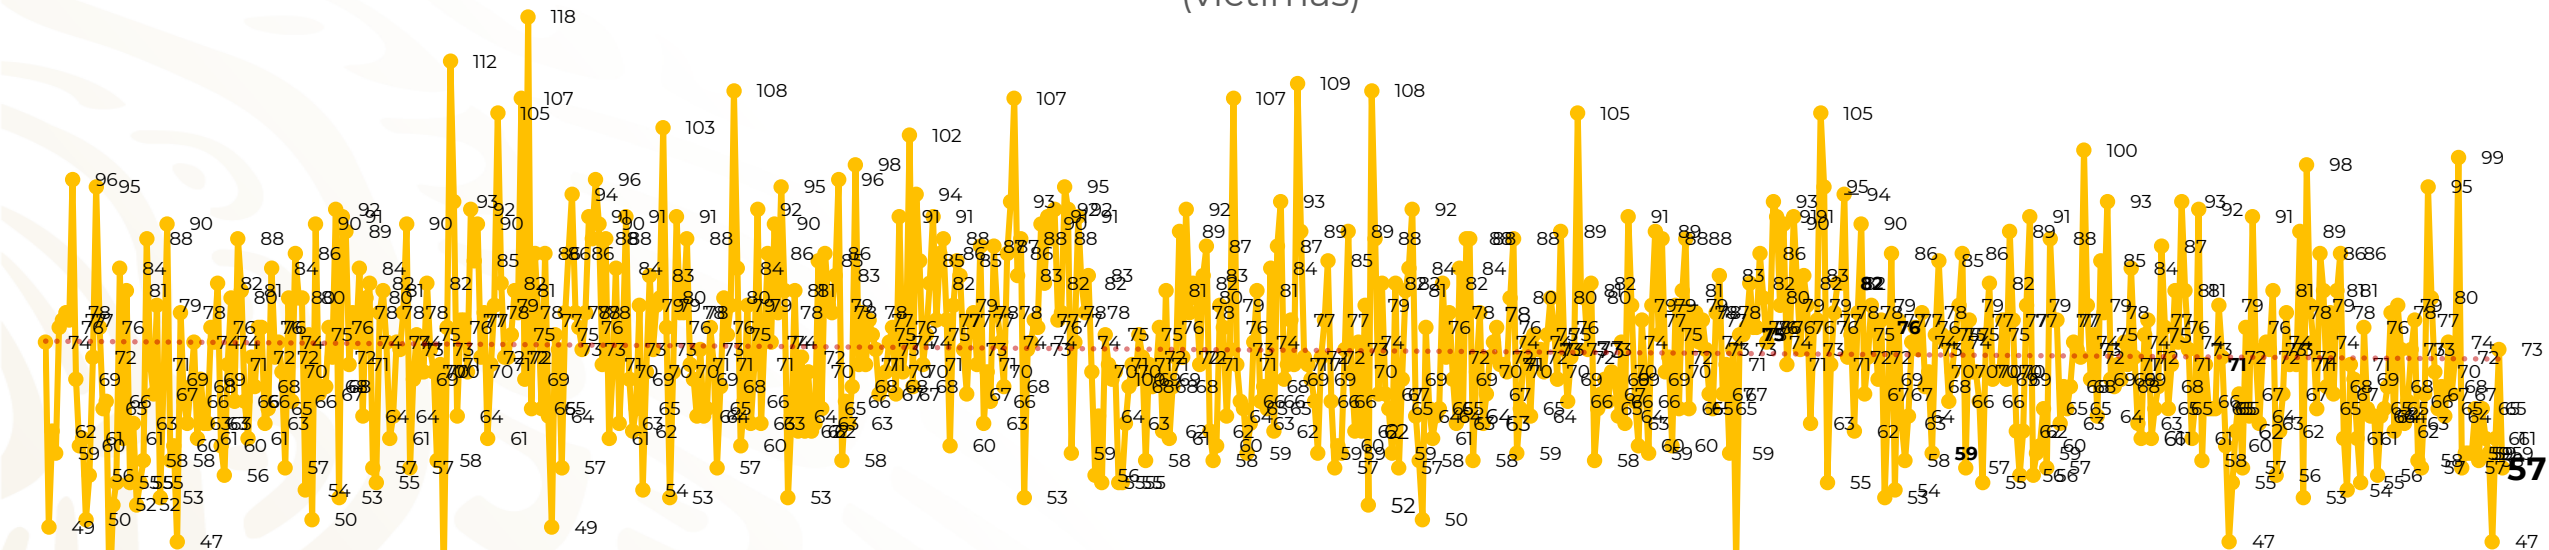

## Víctimas reportadas por delito de homicidio (Fiscalías Estatales y Dependencias Federales)

Entidades	Diciembre 30
Aguascalientes	0
<b>Baja California</b>	<b>7</b>
Baja California Sur	0
Campeche	0
Chiapas	3
Chihuahua	1
Ciudad de México	1
Coahuila	0
Colima	3
Durango	0
Estado de México	3
Guanajuato	4
Guerrero	4
Hidalgo	0
Jalisco	0
<b>Michoacán</b>	<b>7</b>

Entidades	Diciembre 30
<b>Morelos</b>	<b>5</b>
Nayarit	0
Nuevo León	2
Oaxaca	0
Puebla	1
Querétaro	0
Quintana Roo	0
San Luis Potosí	4
Sinaloa	1
<b>Sonora</b>	<b>5</b>
Tabasco	1
Tamaulipas	0
Tlaxcala	1
Veracruz	4
Yucatán	0
Zacatecas	0
<b>Total</b>	<b>57</b>

## HOMICIDIOS DOLOSOS TENDENCIA MENSUAL (víctimas)

Mes	Víctimas	Promedio Diario	Días	Mes	Víctimas	Promedio Diario	Días	Mes	Víctimas	Promedio Diario	Días	Mes	Víctimas	Promedio Diario	Días	Mes	Víctimas	Promedio Diario	Días
May-21	2,462	79.4	31	Dic-21	2,274	73.3	31	Jul-22	2,331	75.1	31	Feb-23	1,987	70.9	28	Sep-23	2,196	73.2	30
Jun-21	2,251	75.0	30	Ene-22	2,061	66.5	31	Ago-22	2,304	74.3	31	Mar-23	2,283	73.6	31	Oct-23	2,148	69.2	31
Jul-21	2,381	76.8	31	Feb-22	1,933	69.0	28	Sep-22	2,329	77.6	30	Abr-23	2,159	71.9	30	Nov-23	2,101	70.0	30
Ago-21	2,414	77.9	31	Mar-22	2,241	72.3	31	Oct-22	2,481	80.0	31	May-23	2,350	75.8	31	Dic-23	1,995	66.5	30
Sep-21	2,405	80.2	30	Abr-22	2,131	71.0	30	Nov-22	2,071	69.0	30	Jun-23	2,303	76.7	30				
Oct-21	2,332	75.2	31	May-22	2,472	79.7	31	Dic-22	2,277	73.4	31	Jul-23	2,204	71.0	31				
Nov-21	2,242	74.7	30	Jun-22	2,289	76.3	30	Ene-23	2,303	74.3	31	Ago-23	2,216	71.4	31				