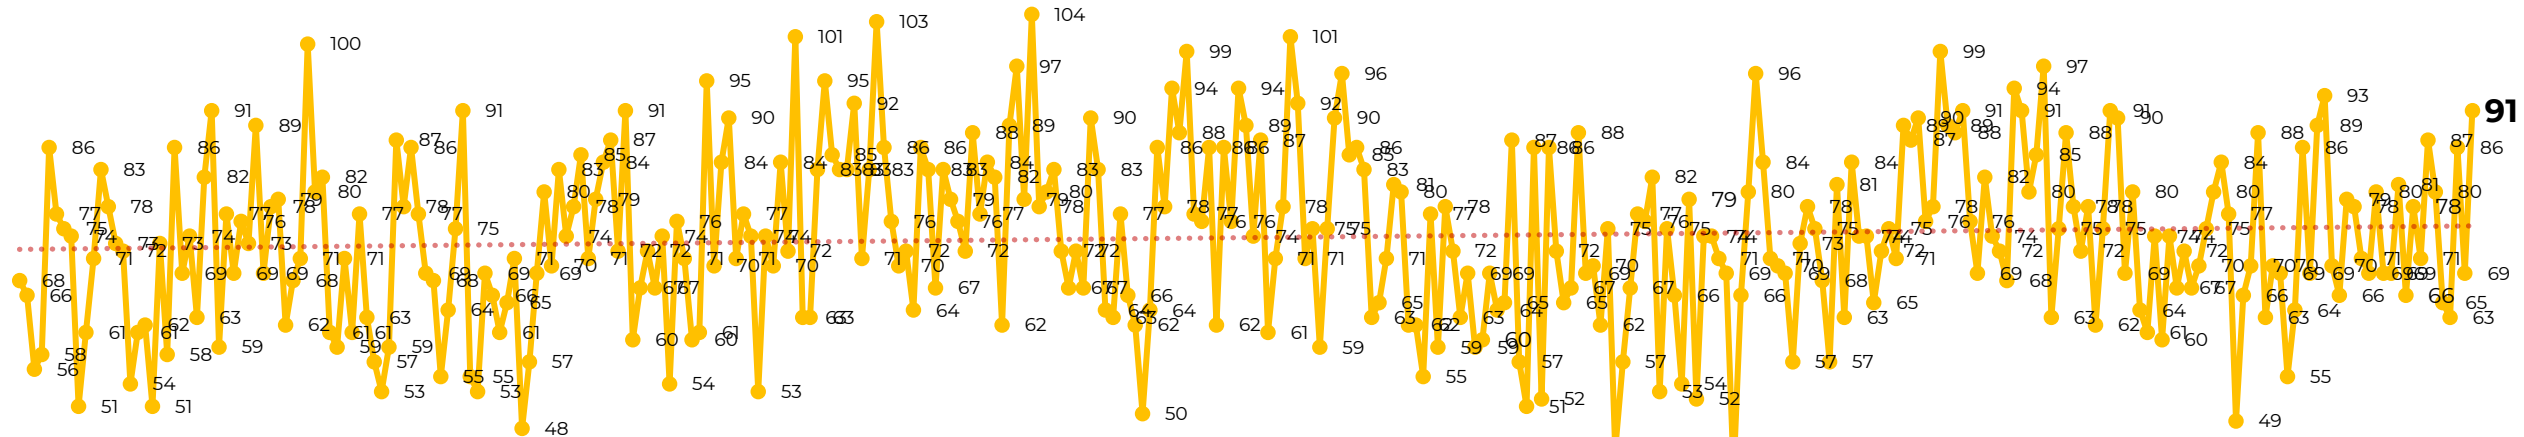

Víctimas reportadas por delito de homicidio (Fiscalías Estatales y Dependencias Federales)

Entidades	Noviembre 30
Aguascalientes	0
Baja California	5
Baja California Sur	0
Campeche	0
Chiapas	1
Chihuahua	6
Ciudad de México	3
Coahuila	0
Colima	1
Durango	0
Estado de México	2
Guanajuato	11
Guerrero	5
Hidalgo	1
Jalisco	2
Michoacán	4

Víctimas reportadas por delito de homicidio (Fiscalías Estatales y Dependencias Federales)

HOMICIDIOS DOLOSOS TENDENCIA MENSUAL (víctimas)

Mes	Víctimas	Promedio Diario	Días	Mes	Víctimas	Promedio Diario	Días	Mes	Víctimas	Promedio Diario	Días	Mes	Víctimas	Promedio Diario	Días	Mes	Víctimas	Promedio Diario	Días	
Jul-22	2,331	75.1	31	Feb-23	1,987	70.9	28	Sep-23	2,196	73.2	30	Abr-24	2,349	78.3	30	Nov-24	2,234	74.4	30	
Ago-22	2,304	74.3	31	Mar-23	2,283	73.6	31	Oct-23	2,148	69.2	31	May-24	2,410	77.7	31					
Sep-22	2,329	77.6	30	Abr-23	2,159	71.9	30	Nov-23	2,101	70.0	30	Jun-24	2,363	78.7	30					
Oct-22	2,481	80.0	31	May-23	2,350	75.8	31	Dic-23	2,051	66.2	31	Jul-24	2,151	69.3	31					
Nov-22	2,071	69.0	30	Jun-23	2,303	76.7	30	Ene-24	2,127	68.6	31	Ago-24	2,143	69.1	31					
Dic-22	2,277	73.4	31	Jul-23	2,204	71.0	31	Feb-24	2,077	71.6	29	Sep-24	2,350	78	30					
Ene-23	2,303	74.3	31	Ago-23	2,216	71.4	31	Mar-24	2,192	70.7	31	Oct-24	2,293	73.9	31					