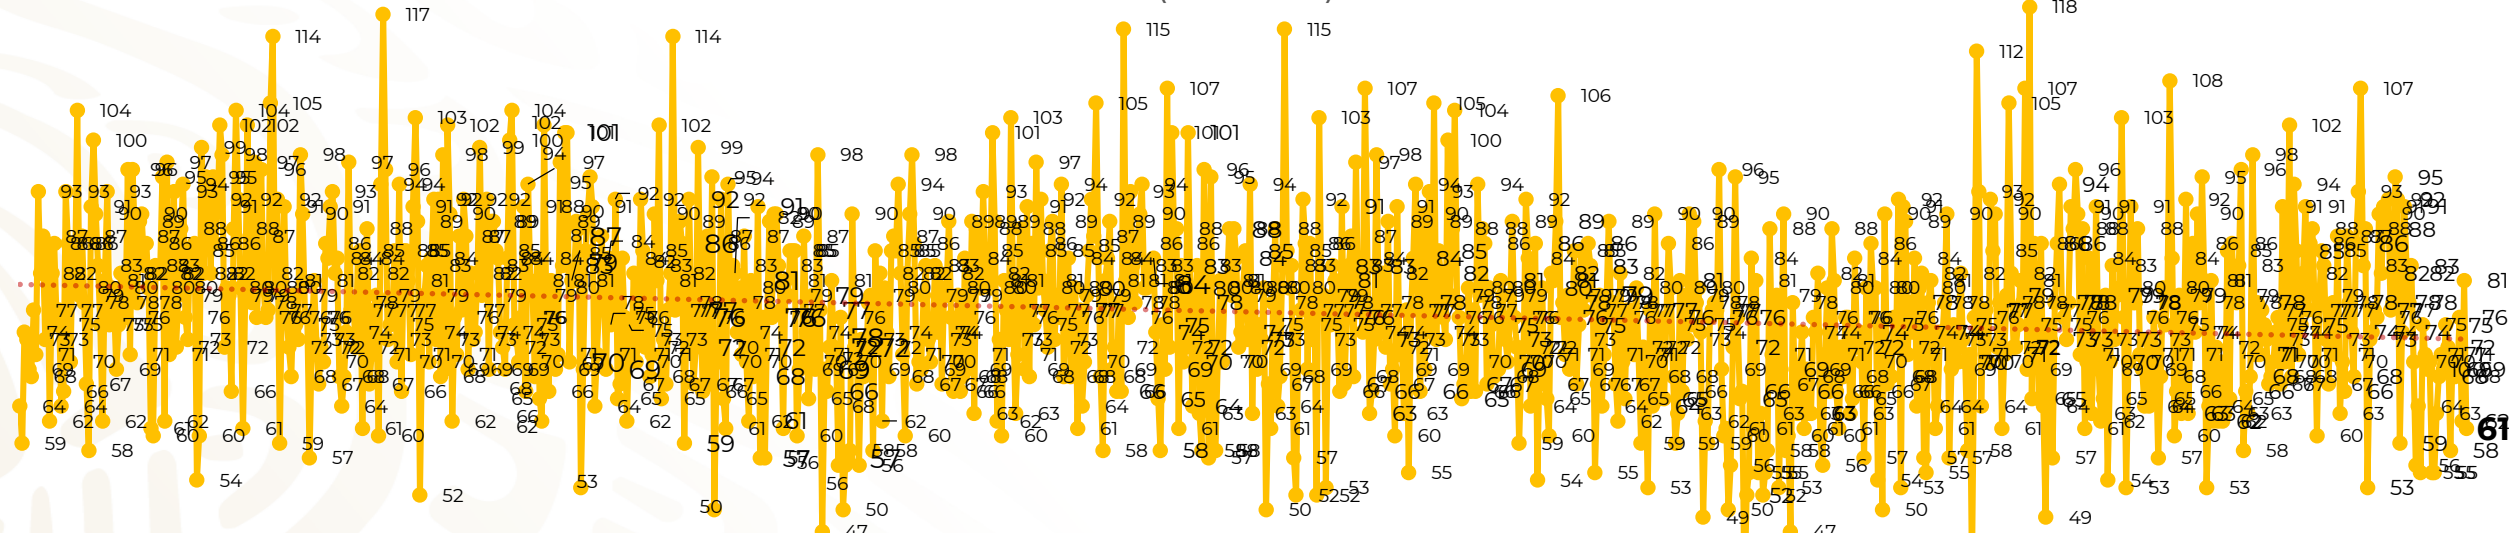

Víctimas reportadas por delito de homicidio (Fiscalías Estatales y Dependencias Federales)

Entidades	Noviembre 30
Aguascalientes	0
Baja California	2
Baja California Sur	0
Campeche	0
Chiapas	4
Chihuahua	2
Ciudad de México	2
Coahuila	0
Colima	2
Durango	0
Estado de México	4
Guanajuato	4
Guerrero	0
Hidalgo	4
Jalisco	3
Michoacán	7

Entidades	Noviembre 30
Morelos	1
Nayarit	0
Nuevo León	3
Oaxaca	5
Puebla	3
Querétaro	0
Quintana Roo	1
San Luis Potosí	3
Sinaloa	2
Sonora	1
Tabasco	3
Tamaulipas	3
Tlaxcala	0
Veracruz	0
Yucatán	0
Zacatecas	2
Total	61

Víctimas reportadas por delito de homicidio (Fiscalías Estatales y Dependencias Federales)

HOMICIDIOS DOLOSOS TENDENCIA MENSUAL (víctimas)

Mes	Víctimas	Promedio Diario	Días	Mes	Víctimas	Promedio Diario	Días	Mes	Víctimas	Promedio Diario	Días	Mes	Víctimas	Promedio Diario	Días	Mes	Víctimas	Promedio Diario	Días
Mar-20	2,585	83.4	31	Oct-20	2,429	78.3	31	May-21	2,462	79.4	31	Dic-21	2,274	73.3	31	Jul-22	2,331	75.1	31
Abr-20	2,492	83.1	30	Nov-20	2,303	76.7	30	Jun-21	2,251	75.0	30	Ene-22	2,061	66.5	31	Ago-22	2,304	74.3	31
May-20	2,423	78.2	31	Dic-20	2,194	70.8	31	Jul-21	2,381	76.8	31	Feb-22	1,933	69.0	28	Sep-22	2,329	77.6	30
Jun-20	2,413	80.4	30	Ene-21	2,379	76.7	31	Ago-21	2,414	77.9	31	Mar-22	2,241	72.3	31	Oct-22	2,481	80.0	31
Jul-20	2,519	81.2	31	Feb-21	2,206	78.7	28	Sep-21	2,405	80.2	30	Abr-22	2,131	71.0	30	Nov-22	2,071	69.0	30
Ago-20	2,524	81.4	31	Mar-21	2,444	78.8	31	Oct-21	2,332	75.2	31	May-22	2,472	79.7	31				
Sep-20	2,315	77.1	30	Abr-21	2,370	79.0	30	Nov-21	2,242	74.7	30	Jun-22	2,289	76.3	30				