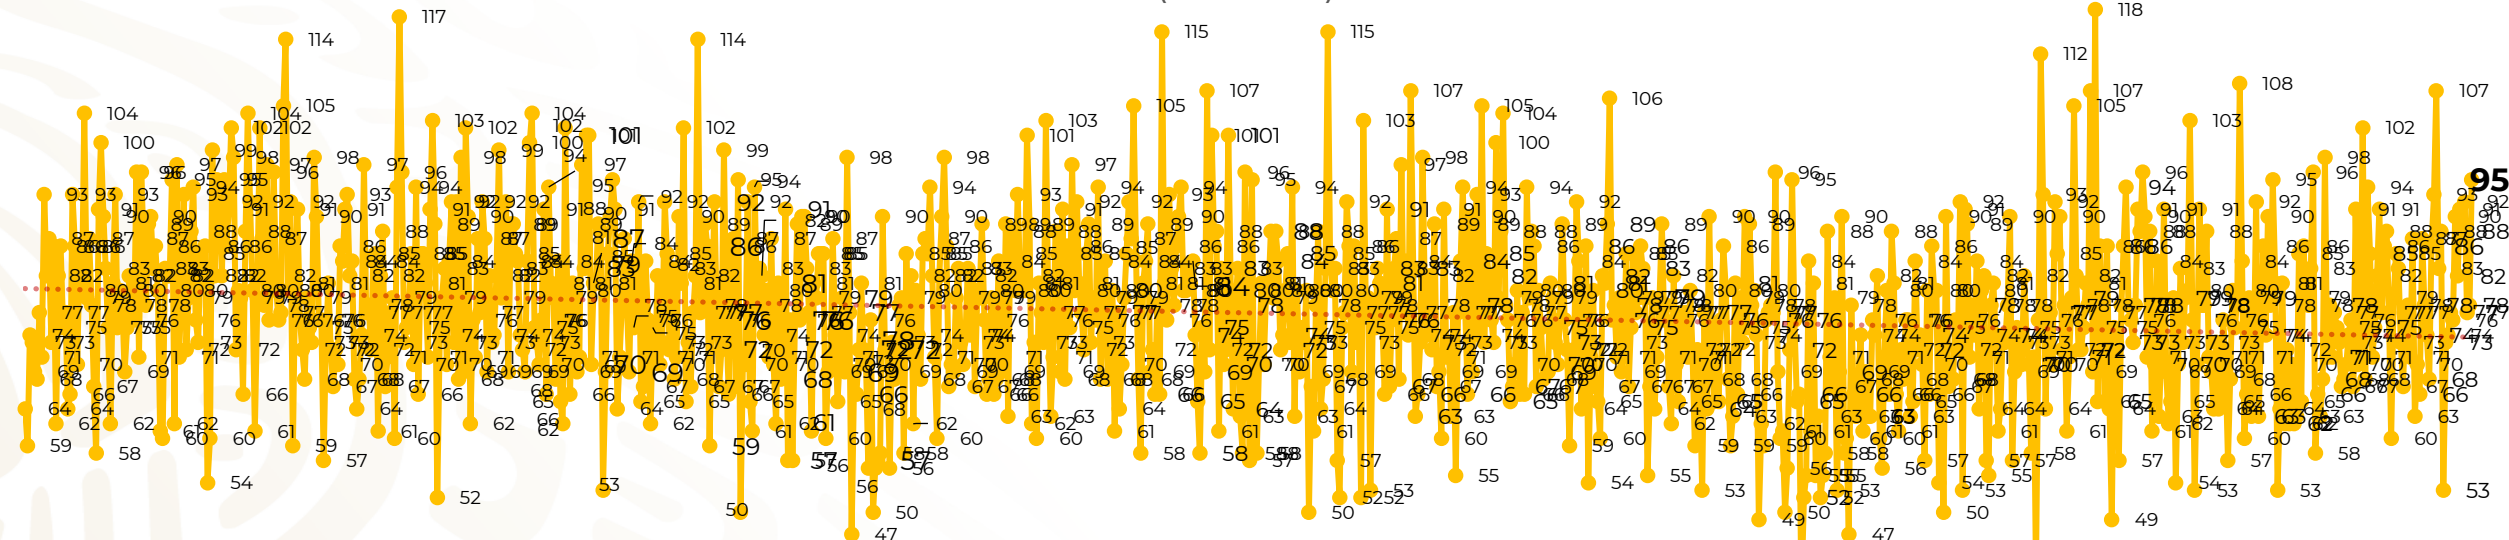

Víctimas reportadas por delito de homicidio (Fiscalías Estatales y Dependencias Federales)

Entidades	Octubre 30
Aguascalientes	0
Baja California	11
Baja California Sur	0
Campeche	1
Chiapas	0
Chihuahua	2
Ciudad de México	7
Coahuila	0
Colima	3
Durango	1
Estado de México	13
Guanajuato	5
Guerrero	2
Hidalgo	1
Jalisco	7
Michoacán	7

Entidades	Octubre 30
Morelos	5
Nayarit	0
Nuevo León	3
Oaxaca	5
Puebla	4
Querétaro	0
Quintana Roo	4
San Luis Potosí	4
Sinaloa	0
Sonora	4
Tabasco	2
Tamaulipas	0
Tlaxcala	0
Veracruz	4
Yucatán	0
Zacatecas	0
Total	95

Víctimas reportadas por delito de homicidio (Fiscalías Estatales y Dependencias Federales)

HOMICIDIOS DOLOSOS TENDENCIA MENSUAL (víctimas)

Mes	Víctimas	Promedio Diario	Días	Mes	Víctimas	Promedio Diario	Días	Mes	Víctimas	Promedio Diario	Días	Mes	Víctimas	Promedio Diario	Días	Mes	Víctimas	Promedio Diario	Días
Mar-20	2,585	83.4	31	Oct-20	2,429	78.3	31	May-21	2,462	79.4	31	Dic-21	2,274	73.3	31	Jul-22	2,331	75.1	31
Abr-20	2,492	83.1	30	Nov-20	2,303	76.7	30	Jun-21	2,251	75.0	30	Ene-22	2,061	66.5	31	Ago-22	2,304	74.3	31
May-20	2,423	78.2	31	Dic-20	2,194	70.8	31	Jul-21	2,381	76.8	31	Feb-22	1,933	69.0	28	Sep-22	2,329	77.6	30
Jun-20	2,413	80.4	30	Ene-21	2,379	76.7	31	Ago-21	2,414	77.9	31	Mar-22	2,241	72.3	31	Oct-22	2,389	79.6	30
Jul-20	2,519	81.2	31	Feb-21	2,206	78.7	28	Sep-21	2,405	80.2	30	Abr-22	2,131	71.0	30				
Ago-20	2,524	81.4	31	Mar-21	2,444	78.8	31	Oct-21	2,332	75.2	31	May-22	2,472	79.7	31				
Sep-20	2,315	77.1	30	Abr-21	2,370	79.0	30	Nov-21	2,242	74.7	30	Jun-22	2,289	76.3	30				