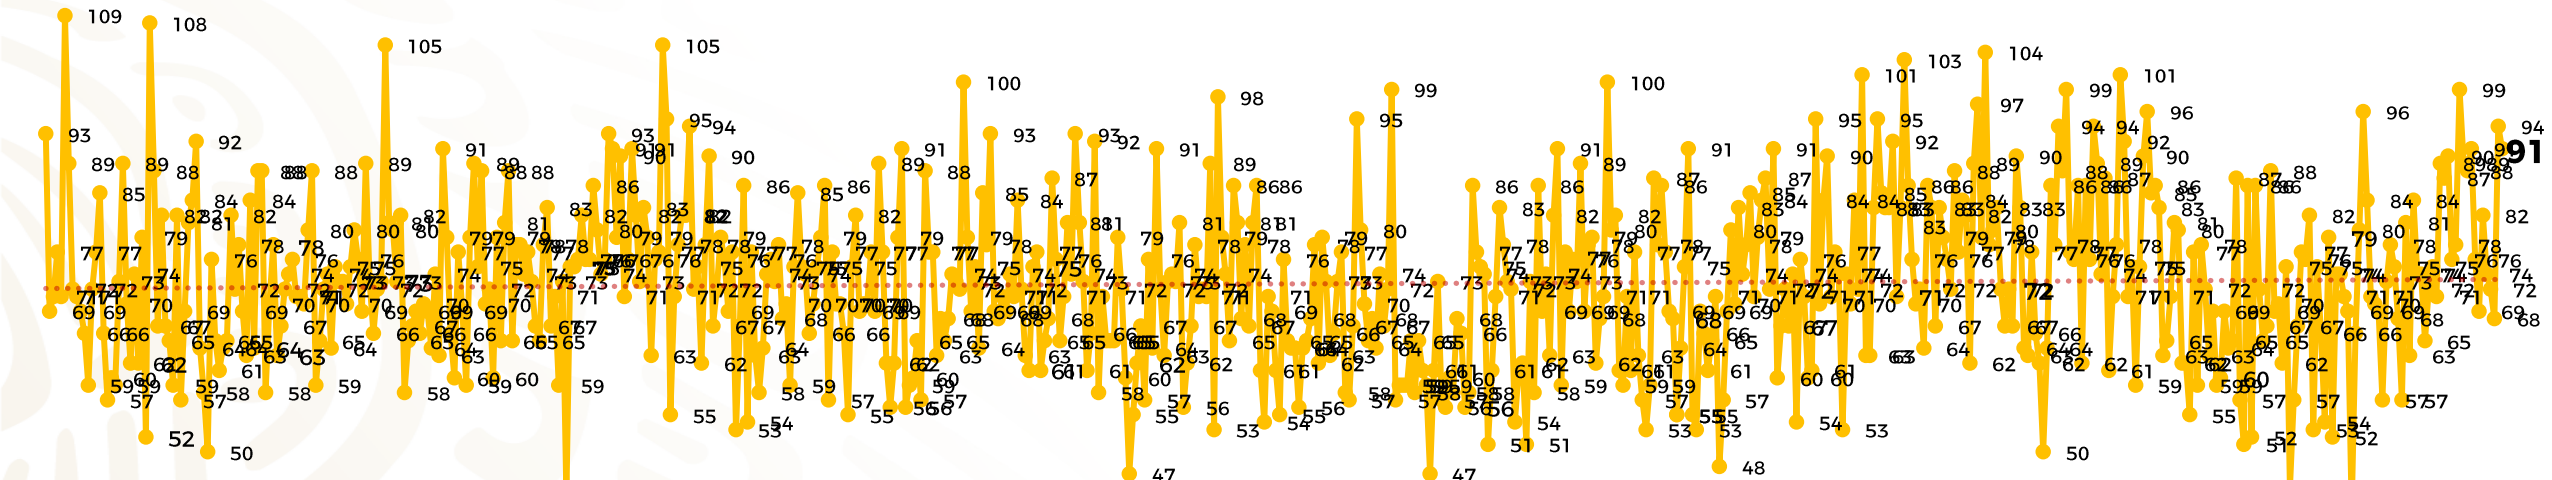

Víctimas reportadas por delito de homicidio (Fiscalías Estatales y Dependencias Federales)

Entidades	Septiembre 30
Aguascalientes	0
Baja California	7
Baja California Sur	0
Campeche	1
Chiapas	1
Chihuahua	2
Ciudad de México	0
Coahuila	0
Colima	0
Durango	1
Estado de México	4
Guanajuato	13
Guerrero	6
Hidalgo	3
Jalisco	2
Michoacán	3

Entidades	Septiembre 30
Morelos	4
Nayarit	2
Nuevo León	6
Oaxaca	2
Puebla	7
Querétaro	0
Quintana Roo	3
San Luis Potosí	1
Sinaloa	7
Sonora	8
Tabasco	1
Tamaulipas	0
Tlaxcala	0
Veracruz	6
Yucatán	0
Zacatecas	1
Total	91

Víctimas reportadas por delito de homicidio (Fiscalías Estatales y Dependencias Federales)

HOMICIDIOS DOLOSOS TENDENCIA MENSUAL (víctimas)

Mes	Víctimas	Promedio Diario	Días	Mes	Víctimas	Promedio Diario	Días	Mes	Víctimas	Promedio Diario	Días	Mes	Víctimas	Promedio Diario	Días	Mes	Víctimas	Promedio Diario	Días
Dic-21	2,274	73.3	31	Jul-22	2,331	75.1	31	Feb-23	1,987	70.9	28	Sep-23	2,196	73.2	30	Abr-24	2,349	78.3	30
Ene-22	2,061	66.5	31	Ago-22	2,304	74.3	31	Mar-23	2,283	73.6	31	Oct-23	2,148	69.2	31	May-24	2,410	77.7	31
Feb-22	1,933	69.0	28	Sep-22	2,329	77.6	30	Abr-23	2,159	71.9	30	Nov-23	2,101	70.0	30	Jun-24	2,363	78.7	30
Mar-22	2,241	72.3	31	Oct-22	2,481	80.0	31	May-23	2,350	75.8	31	Dic-23	2,051	66.2	31	Jul-24	2,151	69.3	31
Abr-22	2,131	71.0	30	Nov-22	2,071	69.0	30	Jun-23	2,303	76.7	30	Ene-24	2,127	68.6	31	Ago-24	2,143	69.1	31
May-22	2,472	79.7	31	Dic-22	2,277	73.4	31	Jul-23	2,204	71.0	31	Feb-24	2,077	71.6	29	Sep-24	2,350	78.3	30
Jun-22	2,289	76.3	30	Ene-23	2,303	74.3	31	Ago-23	2,216	71.4	31	Mar-24	2,192	70.7	31				