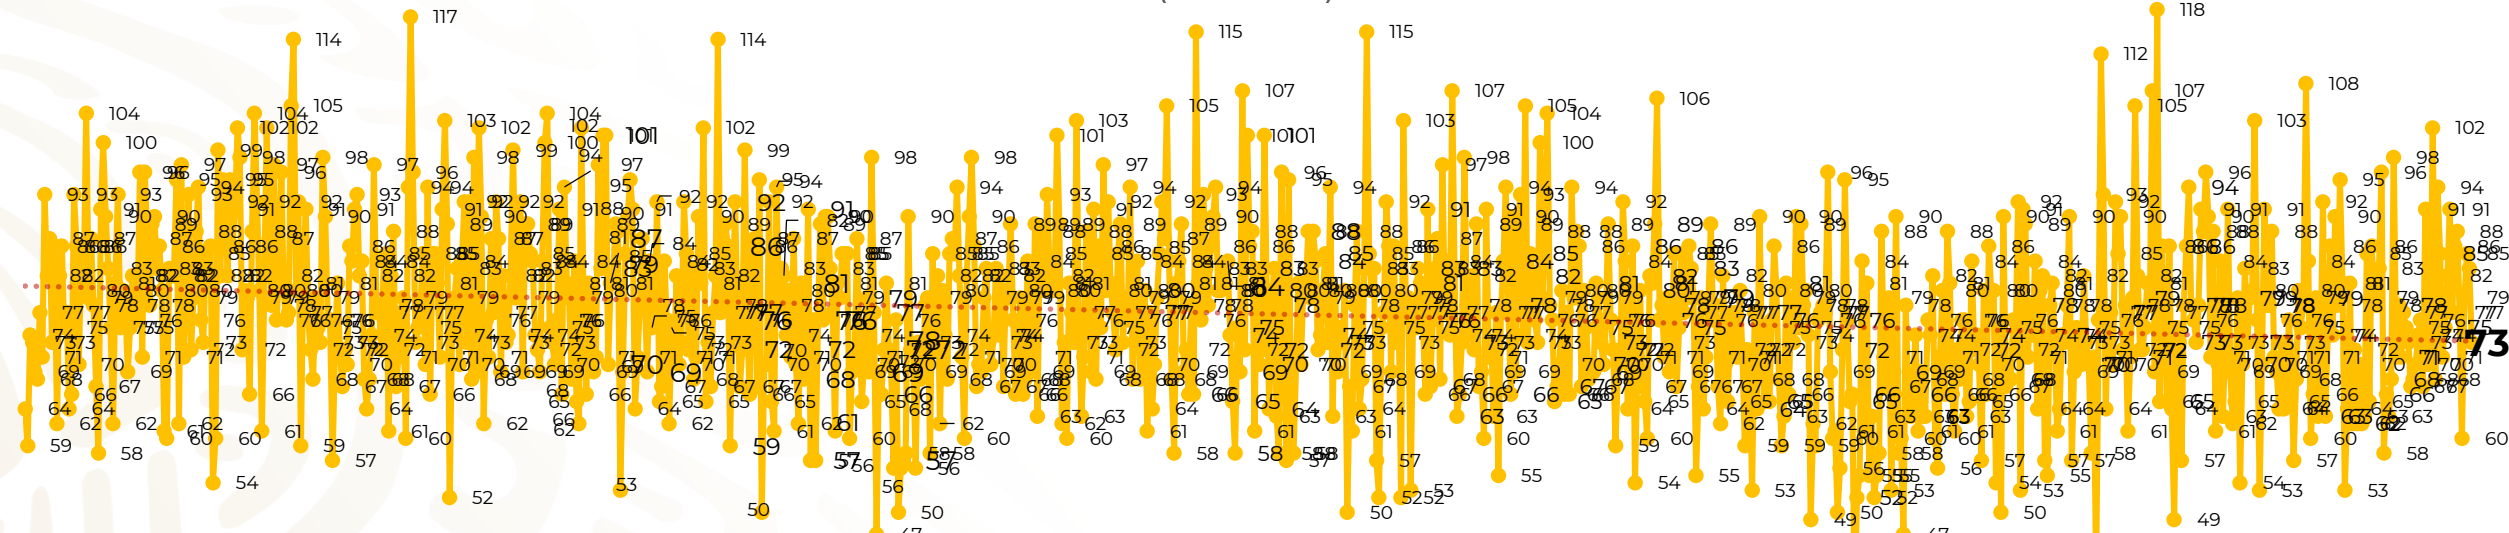

Víctimas reportadas por delito de homicidio (Fiscalías Estatales y Dependencias Federales)

Entidades	Septiembre 30
Aguascalientes	0
Baja California	2
Baja California Sur	0
Campeche	0
Chiapas	6
Chihuahua	5
Ciudad de México	3
Coahuila	0
Colima	4
Durango	0
Estado de México	12
Guanajuato	7
Guerrero	0
Hidalgo	1
Jalisco	5
Michoacán	2

Entidades	Septiembre 30
Morelos	1
Nayarit	0
Nuevo León	5
Oaxaca	1
Puebla	1
Querétaro	0
Quintana Roo	1
San Luis Potosí	0
Sinaloa	1
Sonora	2
Tabasco	1
Tamaulipas	2
Tlaxcala	0
Veracruz	4
Yucatán	1
Zacatecas	6
Total	73

Víctimas reportadas por delito de homicidio (Fiscalías Estatales y Dependencias Federales)

HOMICIDIOS DOLOSOS TENDENCIA MENSUAL (víctimas)

Mes	Víctimas	Promedio Diario	Días	Mes	Víctimas	Promedio Diario	Días	Mes	Víctimas	Promedio Diario	Días	Mes	Víctimas	Promedio Diario	Días	Mes	Víctimas	Promedio Diario	Días
Mar-20	2,585	83.4	31	Oct-20	2,429	78.3	31	May-21	2,462	79.4	31	Dic-21	2,274	73.3	31	Jul-22	2,331	75.1	31
Abr-20	2,492	83.1	30	Nov-20	2,303	76.7	30	Jun-21	2,251	75.0	30	Ene-22	2,061	66.5	31	Ago-22	2,304	74.3	31
May-20	2,423	78.2	31	Dic-20	2,194	70.8	31	Jul-21	2,381	76.8	31	Feb-22	1,933	69.0	28	Sep-22	2,329	77.6	30
Jun-20	2,413	80.4	30	Ene-21	2,379	76.7	31	Ago-21	2,414	77.9	31	Mar-22	2,241	72.3	31				
Jul-20	2,519	81.2	31	Feb-21	2,206	78.7	28	Sep-21	2,405	80.2	30	Abr-22	2,131	71.0	30				
Ago-20	2,524	81.4	31	Mar-21	2,444	78.8	31	Oct-21	2,332	75.2	31	May-22	2,472	79.7	31				
Sep-20	2,315	77.1	30	Abr-21	2,370	79.0	30	Nov-21	2,242	74.7	30	Jun-22	2,289	76.3	30				