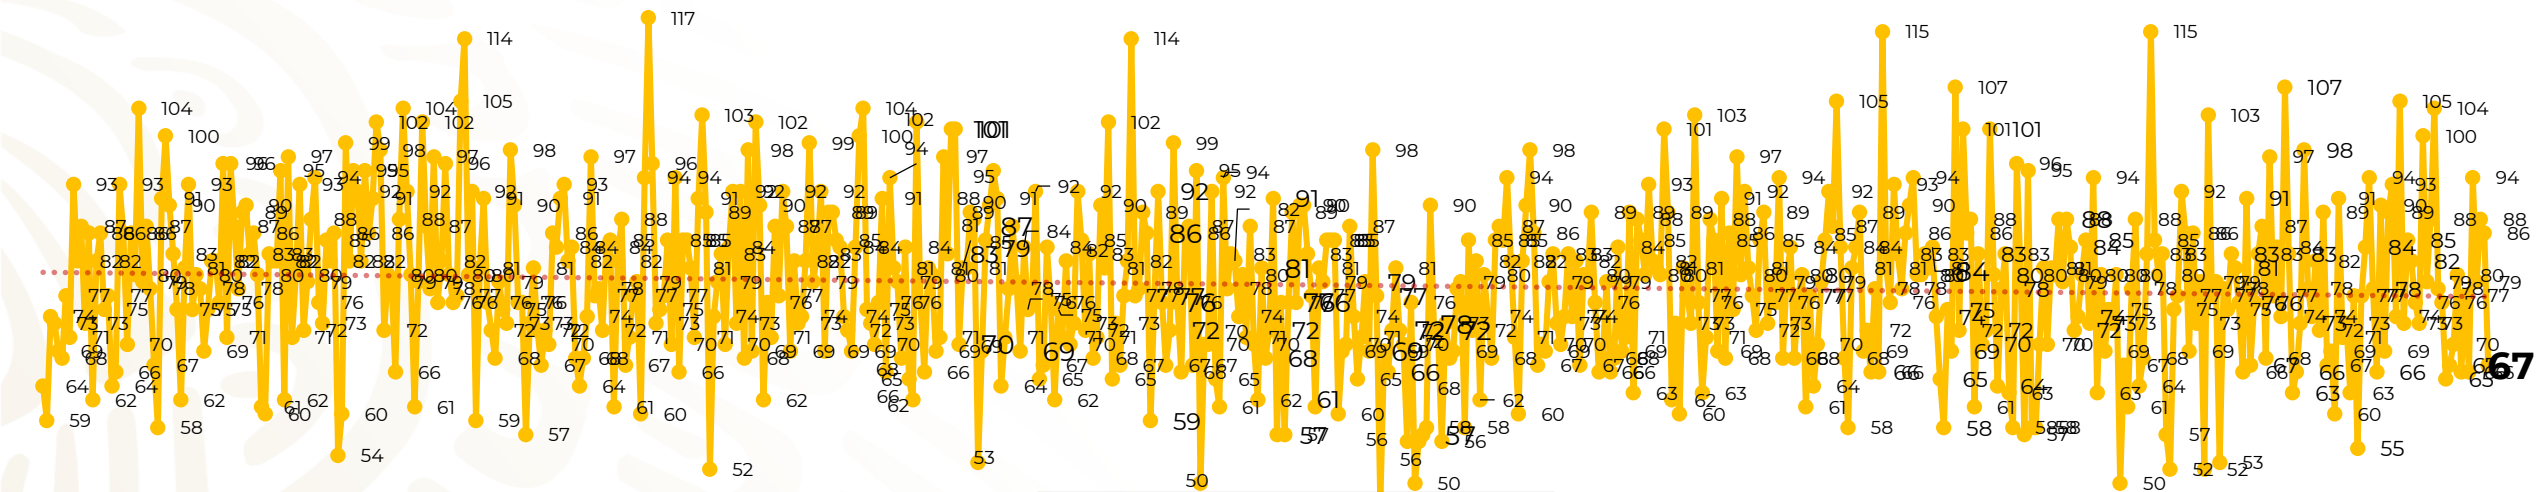

Víctimas reportadas por delito de homicidio (Fiscalías Estatales y Dependencias Federales)

Entidades	Septiembre 30
Aguascalientes	1
Baja California	3
Baja California Sur	0
Campeche	0
Chiapas	2
Chihuahua	7
Ciudad de México	1
Coahuila	0
Colima	0
Durango	0
Estado de México	7
Guanajuato	6
Guerrero	2
Hidalgo	1
Jalisco	4
Michoacán	4

Entidades	Septiembre 30
Morelos	1
Nayarit	0
Nuevo León	4
Oaxaca	1
Puebla	2
Querétaro	0
Quintana Roo	1
San Luis Potosí	1
Sinaloa	5
Sonora	1
Tabasco	1
Tamaulipas	1
Tlaxcala	0
Veracruz	2
Yucatán	0
Zacatecas	9
Total	67

Víctimas reportadas por delito de homicidio (Fiscalías Estatales y Dependencias Federales)

HOMICIDIOS DOLOSOS TENDENCIA MENSUAL (víctimas)

Mes	Víctimas	Promedio Diario	Días	Mes	Víctimas	Promedio Diario	Días	Mes	Víctimas	Promedio Diario	Días	Mes	Víctimas	Promedio Diario	Días	Mes	Víctimas	Promedio Diario	Días
Dic-18 ¹	2,153	79.7	27	Ago-19	2,469	79.6	31	Mar-20	2,585	83.4	31	Oct-20	2,429	78.3	31	May-21	2,462	79.4	31
Ene-19	2,326	75.0	31	Sep-19	2,386	79.5	30	Abr-20	2,492	83.1	30	Nov-20	2,303	76.7	30	Jun-21	2,251	75.0	30
Feb-19	2,326	83.1	28	Oct-19	2,356	76.0	31	May-20	2,423	78.2	31	Dic-20	2,194	70.8	31	Jul-21	2,381	76.8	31
Mar-19	2,404	77.5	31	Nov-19	2,370	79.0	30	Jun-20	2,413	80.4	30	Ene-21	2,379	76.7	31	Ago-21	2,414	77.9	31
Abr-19	2,227	74.2	30	Dic-19	2,444	78.8	31	Jul-20	2,519	81.2	31	Feb-21	2,206	78.7	28	Sep-21	2,405	80.2	30
May-19	2,384	76.9	31	Ene-20	2,376	76.6	31	Ago-20	2,524	81.4	31	Mar-21	2,444	78.8	31				
Jun-19	2,543	84.8	30	Feb-20	2,352	81.1	29	Sep-20	2,315	77.1	30	Abr-21	2,370	79.0	30				
Jul-19	2,414	77.8	31																

01-ene. 15-ene. 29-ene. 12-feb. 26-feb. 11-mar. 25-mar. 08-abr. 22-abr. 06-may. 20-may. 03-jun. 17-jun. 01-jul. 15-jul. 29-jul. 12-ago. 26-ago. 09-sep. 23-sep. 07-oct. 21-oct. 04-nov. 18-nov. 02-dic. 16-dic. 30-dic. 13-ene. 27-ene. 10-feb. 24-feb. 10-mar. 24-mar. 07-abr. 21-abr. 05-may. 19-may. 02-jun. 16-jun. 30-jun. 14-jul. 28-jul. 11-ago. 25-ago. 08-sep. 22-sep.