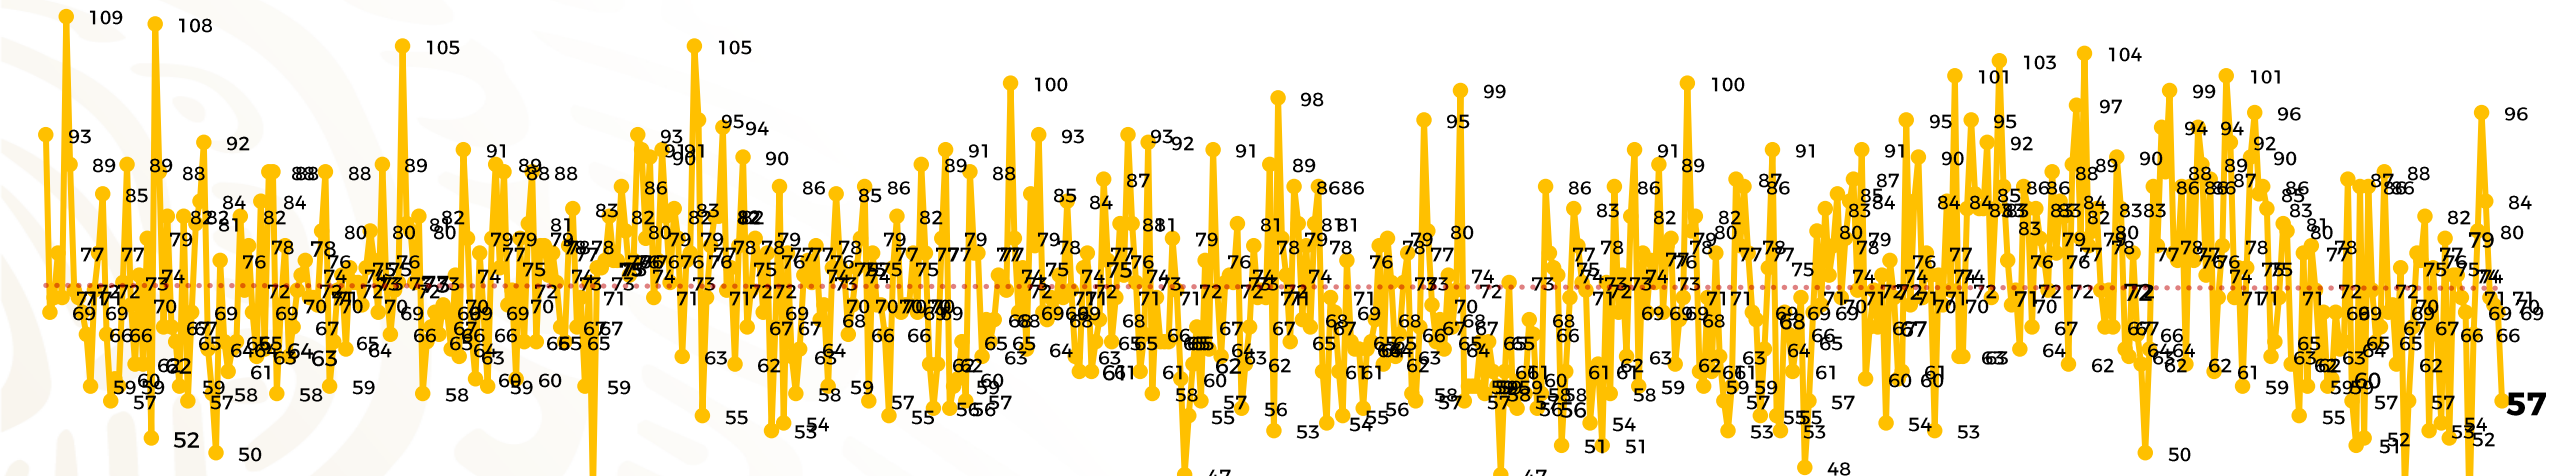

## Víctimas reportadas por delito de homicidio (Fiscalías Estatales y Dependencias Federales)

Entidades	Agosto 30
Aguascalientes	0
Baja California	5
Baja California Sur	0
Campeche	0
Chiapas	2
Chihuahua	5
Ciudad de México	1
Coahuila	0
Colima	1
Durango	0
Estado de México	5
<b>Guanajuato</b>	<b>9</b>
Guerrero	0
Hidalgo	0
Jalisco	1
Michoacán	1

Entidades	Agosto 30
Morelos	2
Nayarit	0
Nuevo León	5
Oaxaca	3
Puebla	4
Querétaro	0
Quintana Roo	0
San Luis Potosí	1
Sinaloa	0
Sonora	5
Tabasco	3
Tamaulipas	2
Tlaxcala	0
Veracruz	1
Yucatán	0
Zacatecas	1
<b>Total</b>	<b>57</b>

## HOMICIDIOS DOLOSOS TENDENCIA MENSUAL (víctimas)

Mes	Víctimas	Promedio Diario	Días	Mes	Víctimas	Promedio Diario	Días	Mes	Víctimas	Promedio Diario	Días	Mes	Víctimas	Promedio Diario	Días	Mes	Víctimas	Promedio Diario	Días
Dic-21	2,274	73.3	31	Jul-22	2,331	75.1	31	Feb-23	1,987	70.9	28	Sep-23	2,196	73.2	30	Abr-24	2,349	78.3	30
Ene-22	2,061	66.5	31	Ago-22	2,304	74.3	31	Mar-23	2,283	73.6	31	Oct-23	2,148	69.2	31	May-24	2,410	77.7	31
Feb-22	1,933	69.0	28	Sep-22	2,329	77.6	30	Abr-23	2,159	71.9	30	Nov-23	2,101	70.0	30	Jun-24	2,363	78.7	30
Mar-22	2,241	72.3	31	Oct-22	2,481	80.0	31	May-23	2,350	75.8	31	Dic-23	2,051	66.2	31	Jul-24	2,151	69.3	31
Abr-22	2,131	71.0	30	Nov-22	2,071	69.0	30	Jun-23	2,303	76.7	30	Ene-24	2,127	68.6	31	Ago-24	2,070	69.0	30
May-22	2,472	79.7	31	Dic-22	2,277	73.4	31	Jul-23	2,204	71.0	31	Feb-24	2,022	72.2	28				
Jun-22	2,289	76.3	30	Ene-23	2,303	74.3	31	Ago-23	2,216	71.4	31	Mar-24	2,192	70.7	31				