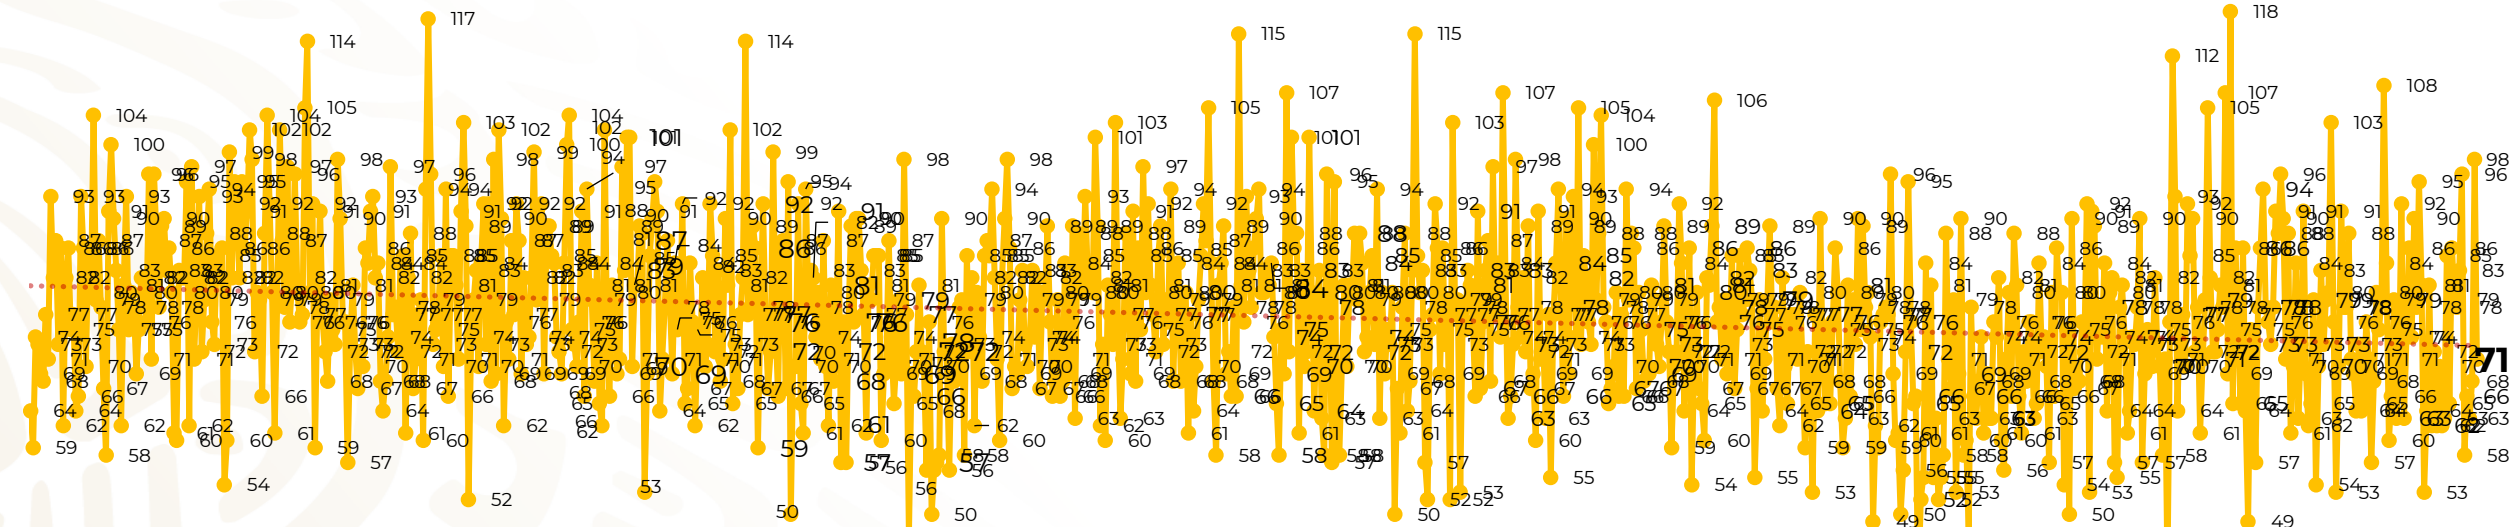

## Víctimas reportadas por delito de homicidio (Fiscalías Estatales y Dependencias Federales)

Entidades	Agosto 30
Aguascalientes	1
Baja California	1
Baja California Sur	0
Campeche	0
Chiapas	2
<b>Chihuahua</b>	<b>10</b>
Ciudad de México	3
Coahuila	1
Colima	0
Durango	1
Estado de México	2
<b>Guanajuato</b>	<b>7</b>
Guerrero	5
Hidalgo	0
<b>Jalisco</b>	<b>6</b>
Michoacán	5

Entidades	Agosto 30
Morelos	0
Nayarit	1
<b>Nuevo León</b>	<b>6</b>
<b>Oaxaca</b>	<b>6</b>
Puebla	1
Querétaro	0
Quintana Roo	2
San Luis Potosí	3
Sinaloa	0
Sonora	5
Tabasco	0
Tamaulipas	0
Tlaxcala	0
Veracruz	1
Yucatán	0
Zacatecas	2
<b>Total</b>	<b>71</b>

## HOMICIDIOS DOLOSOS TENDENCIA MENSUAL (víctimas)

Mes	Víctimas	Promedio Diario	Días	Mes	Víctimas	Promedio Diario	Días	Mes	Víctimas	Promedio Diario	Días	Mes	Víctimas	Promedio Diario	Días	Mes	Víctimas	Promedio Diario	Días
Mar-20	2,585	83.4	31	Oct-20	2,429	78.3	31	May-21	2,462	79.4	31	Dic-21	2,274	73.3	31	Jul-22	2,331	75.1	31
Abr-20	2,492	83.1	30	Nov-20	2,303	76.7	30	Jun-21	2,251	75.0	30	Ene-22	2,061	66.5	31	Ago-22	2,226	74.2	30
May-20	2,423	78.2	31	Dic-20	2,194	70.8	31	Jul-21	2,381	76.8	31	Feb-22	1,933	69.0	28				
Jun-20	2,413	80.4	30	Ene-21	2,379	76.7	31	Ago-21	2,414	77.9	31	Mar-22	2,241	72.3	31				
Jul-20	2,519	81.2	31	Feb-21	2,206	78.7	28	Sep-21	2,405	80.2	30	Abr-22	2,131	71.0	30				
Ago-20	2,524	81.4	31	Mar-21	2,444	78.8	31	Oct-21	2,332	75.2	31	May-22	2,472	79.7	31				
Sep-20	2,315	77.1	30	Abr-21	2,370	79.0	30	Nov-21	2,242	74.7	30	Jun-22	2,289	76.3	30				

01-ene 15-ene 29-ene 12-feb 26-feb 11-mar 25-mar 08-abr 22-abr 06-may 20-may 03-jun 17-jun 01-jul 15-jul 29-jul 12-ago 26-ago 09-sep 23-sep 07-oct 21-oct 04-nov 18-nov 02-dic 16-dic 30-dic 13-ene 27-ene 10-feb 24-feb 10-mar 24-mar 07-abr 21-abr 05-may 19-may 02-jun 16-jun 30-jun 14-jul 28-jul 11-ago 25-ago 08-sep 22-sep 06-oct 20-oct 03-nov 17-nov 01-dic 15-dic 29-dic 12-ene 26-ene 09-feb 23-feb 09-mar 23-mar 06-abr 20-abr 04-may 18-may 01-jun 15-jun 29-jun 13-jul 27-jul 10-ago 24-ago