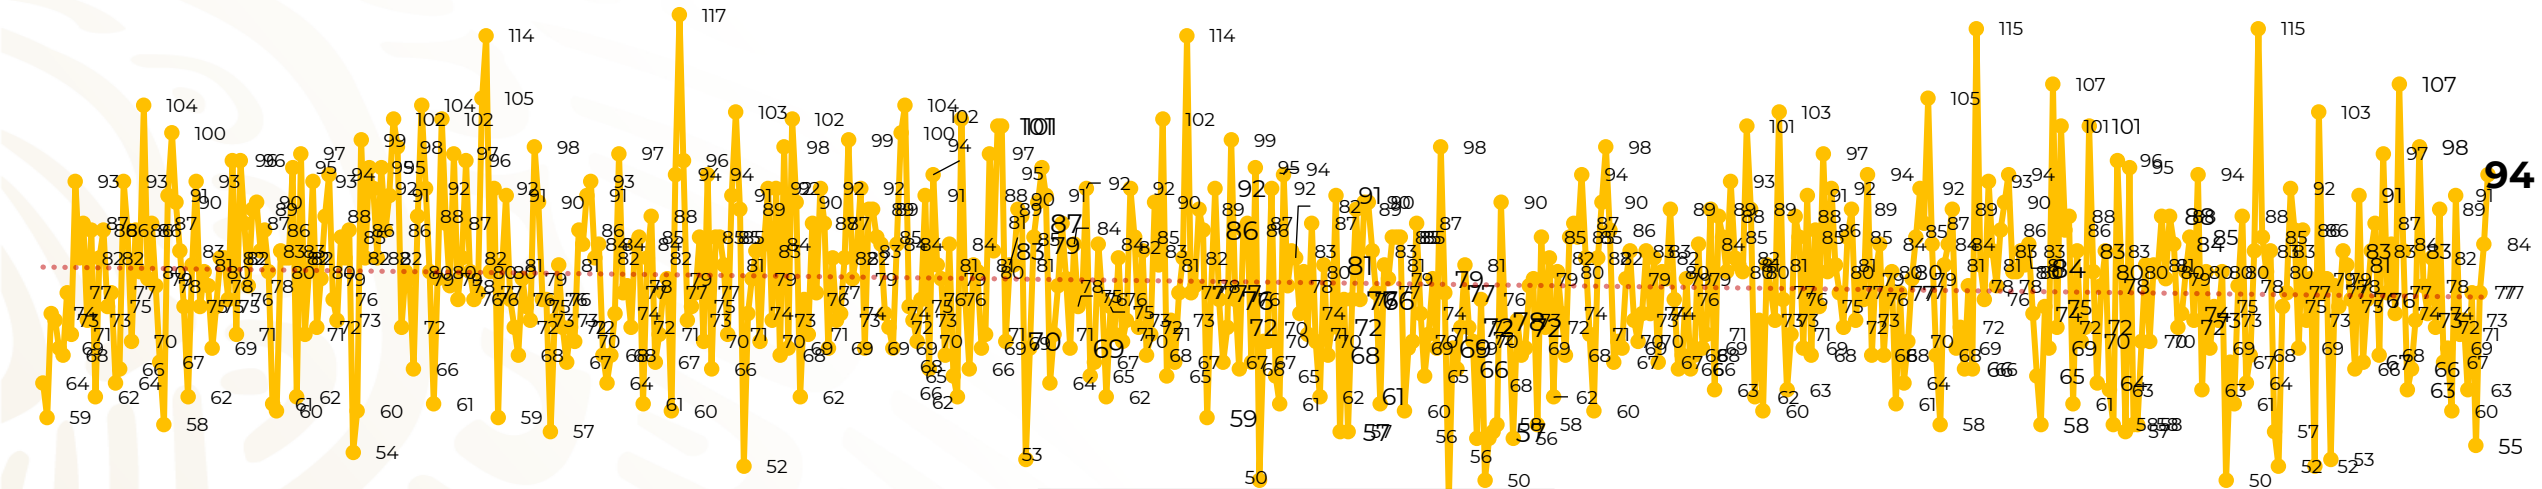

Víctimas reportadas por delito de homicidio (Fiscalías Estatales y Dependencias Federales)

Entidades	Agosto 30
Aguascalientes	0
Baja California	4
Baja California Sur	4
Campeche	0
Chiapas	4
Chihuahua	10
Ciudad de México	3
Coahuila	0
Colima	2
Durango	0
Estado de México	7
Guanajuato	16
Guerrero	2
Hidalgo	3
Jalisco	4
Michoacán	6

Entidades	Agosto 30
Morelos	2
Nayarit	0
Nuevo León	4
Oaxaca	0
Puebla	3
Querétaro	0
Quintana Roo	3
San Luis Potosí	3
Sinaloa	2
Sonora	2
Tabasco	4
Tamaulipas	1
Tlaxcala	0
Veracruz	3
Yucatán	0
Zacatecas	2
Total	94

Víctimas reportadas por delito de homicidio (Fiscalías Estatales y Dependencias Federales)

HOMICIDIOS DOLOSOS TENDENCIA MENSUAL (víctimas)

Mes	Víctimas	Promedio Diario	Días	Mes	Víctimas	Promedio Diario	Días	Mes	Víctimas	Promedio Diario	Días	Mes	Víctimas	Promedio Diario	Días	Mes	Víctimas	Promedio Diario	Días
Dic-18 ¹	2,153	79.7	27	Ago-19	2,469	79.6	31	Mar-20	2,585	83.4	31	Oct-20	2,429	78.3	31	May-21	2,462	79.4	31
Ene-19	2,326	75.0	31	Sep-19	2,386	79.5	30	Abr-20	2,492	83.1	30	Nov-20	2,303	76.7	30	Jun-21	2,251	75.0	30
Feb-19	2,326	83.1	28	Oct-19	2,356	76.0	31	May-20	2,423	78.2	31	Dic-20	2,194	70.8	31	Jul-21	2,381	76.8	31
Mar-19	2,404	77.5	31	Nov-19	2,370	79.0	30	Jun-20	2,413	80.4	30	Ene-21	2,379	76.7	31	Ago-21	2,336	77.9	30
Abr-19	2,227	74.2	30	Dic-19	2,444	78.8	31	Jul-20	2,519	81.2	31	Feb-21	2,206	78.7	28				
May-19	2,384	76.9	31	Ene-20	2,376	76.6	31	Ago-20	2,524	81.4	31	Mar-21	2,444	78.8	31				
Jun-19	2,543	84.8	30	Feb-20	2,352	81.1	29	Sep-20	2,315	77.1	30	Abr-21	2,370	79.0	30				
Jul-19	2,414	77.8	31																