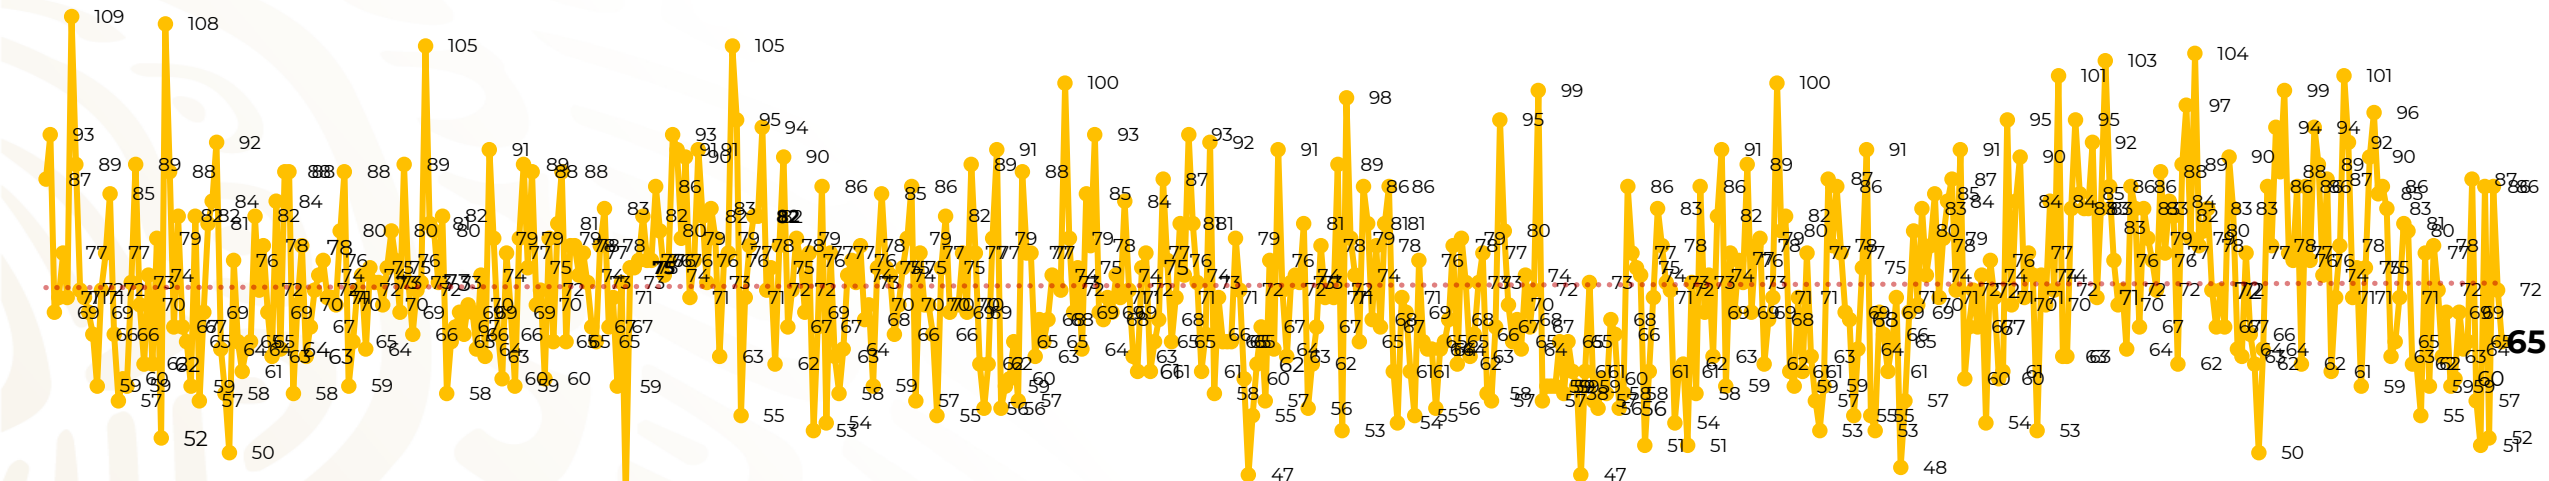

Víctimas reportadas por delito de homicidio (Fiscalías Estatales y Dependencias Federales)

Entidades	Julio 30
Aguascalientes	0
Baja California	2
Baja California Sur	0
Campeche	0
Chiapas	2
Chihuahua	4
Ciudad de México	2
Coahuila	0
Colima	2
Durango	0
Estado de México	8
Guanajuato	8
Guerrero	1
Hidalgo	1
Jalisco	4
Michoacán	3

Entidades	Julio 30
Morelos	2
Nayarit	0
Nuevo León	6
Oaxaca	2
Puebla	4
Querétaro	0
Quintana Roo	3
San Luis Potosí	2
Sinaloa	0
Sonora	2
Tabasco	0
Tamaulipas	2
Tlaxcala	0
Veracruz	5
Yucatán	0
Zacatecas	0
Total	65

Víctimas reportadas por delito de homicidio (Fiscalías Estatales y Dependencias Federales)

HOMICIDIOS DOLOSOS TENDENCIA MENSUAL (víctimas)

Table with 4 columns: Mes, Víctimas, Promedio Diario, and Días. It lists monthly data for years 2021 through 2024, with the most recent data for Feb-24 highlighted in red.

Table with 4 columns: Mes, Víctimas, Promedio Diario, and Días. It lists monthly data for the year 2024, from Jan-24 to Jul-24.

Fuente : Fiscalías, consultado en el INS al 31/07/2024 03:00 hrs.

1/ El reporte de homicidios por el INS inició a partir del 5 de diciembre de 2018.