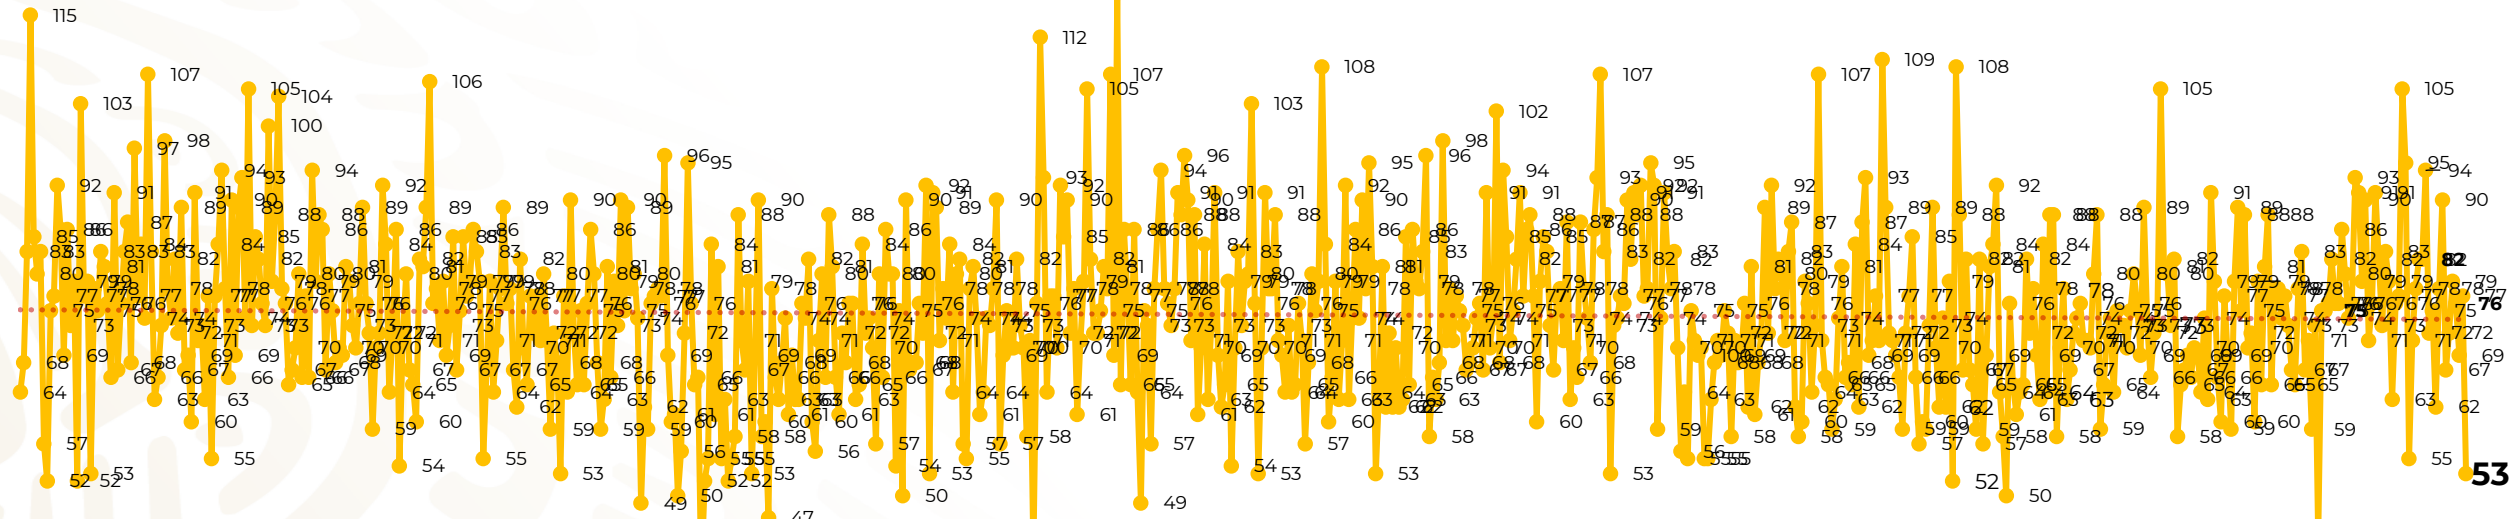

Víctimas reportadas por delito de homicidio (Fiscalías Estatales y Dependencias Federales)

Entidades	Junio 30
Aguascalientes	1
Baja California	3
Baja California Sur	0
Campeche	0
Chiapas	5
Chihuahua	4
Ciudad de México	3
Coahuila	0
Colima	0
Durango	0
Estado de México	0
Guanajuato	5
Guerrero	1
Hidalgo	0
Jalisco	7
Michoacán	5

Entidades	Junio 30
Morelos	0
Nayarit	0
Nuevo León	1
Oaxaca	1
Puebla	1
Querétaro	0
Quintana Roo	3
San Luis Potosí	1
Sinaloa	1
Sonora	4
Tabasco	0
Tamaulipas	2
Tlaxcala	0
Veracruz	5
Yucatán	0
Zacatecas	0
Total	53

Víctimas reportadas por delito de homicidio (Fiscalías Estatales y Dependencias Federales)

HOMICIDIOS DOLOSOS TENDENCIA MENSUAL (víctimas)

Mes	Víctimas	Promedio Diario	Días	Mes	Víctimas	Promedio Diario	Días	Mes	Víctimas	Promedio Diario	Días	Mes	Víctimas	Promedio Diario	Días	Mes	Víctimas	Promedio Diario	Días
Oct-20	2,429	78.3	31	May-21	2,462	79.4	31	Dic-21	2,274	73.3	31	Jul-22	2,331	75.1	31	Feb-23	1,987	70.9	28
Nov-20	2,303	76.7	30	Jun-21	2,251	75.0	30	Ene-22	2,061	66.5	31	Ago-22	2,304	74.3	31	Mar-23	2,283	73.6	31
Dic-20	2,194	70.8	31	Jul-21	2,381	76.8	31	Feb-22	1,933	69.0	28	Sep-22	2,329	77.6	30	Abril-23	2,159	71.9	30
Ene-21	2,379	76.7	31	Ago-21	2,414	77.9	31	Mar-22	2,241	72.3	31	Oct-22	2,481	80.0	31	Mayo-23	2,350	75.8	31
Feb-21	2,206	78.7	28	Sep-21	2,405	80.2	30	Abr-22	2,131	71.0	30	Nov-22	2,071	69.0	30	Junio-23	2,303	76.7	30
Mar-21	2,444	78.8	31	Oct-21	2,332	75.2	31	May-22	2,472	79.7	31	Dic-22	2,277	73.4	31				
Abr-21	2,370	79.0	30	Nov-21	2,242	74.7	30	Jun-22	2,289	76.3	30	Ene-23	2,303	74.3	31				

Fuente : Fiscalías , consultado en el INS al 01/07/2023 03:00 hrs.
 1/ El reporte de homicidios por el INS inició a partir del 5 de diciembre de 2018.
 2/ Información del 30 de junio de 2023.