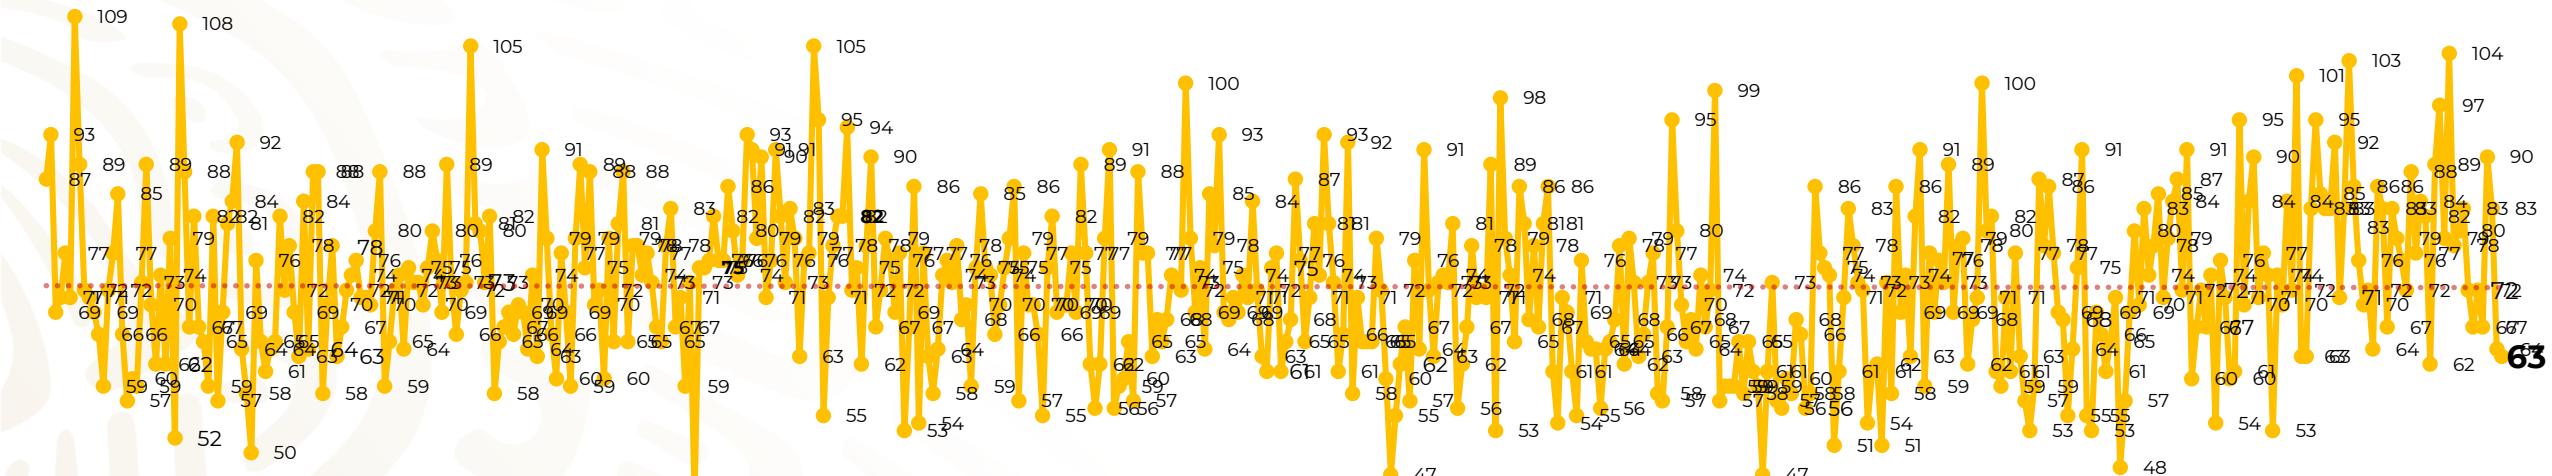

Víctimas reportadas por delito de homicidio (Fiscalías Estatales y Dependencias Federales)

Entidades	Mayo 30
Aguascalientes	0
Baja California	3
Baja California Sur	0
Campeche	1
Chiapas	5
Chihuahua	3
Ciudad de México	1
Coahuila	1
Colima	3
Durango	0
Estado de México	4
Guanajuato	7
Guerrero	4
Hidalgo	0
Jalisco	5
Michoacán	7

Entidades	Mayo 30
Morelos	1
Nayarit	0
Nuevo León	6
Oaxaca	0
Puebla	2
Querétaro	0
Quintana Roo	1
San Luis Potosí	0
Sinaloa	3
Sonora	2
Tabasco	0
Tamaulipas	3
Tlaxcala	0
Veracruz	0
Yucatán	0
Zacatecas	1
Total	63

Víctimas reportadas por delito de homicidio (Fiscalías Estatales y Dependencias Federales)

HOMICIDIOS DOLOSOS TENDENCIA MENSUAL (víctimas)

Mes	Víctimas	Promedio Diario	Días	Mes	Víctimas	Promedio Diario	Días	Mes	Víctimas	Promedio Diario	Días	Mes	Víctimas	Promedio Diario	Días	Mes	Víctimas	Promedio Diario	Días
Dic-21	2,274	73.3	31	Jul-22	2,331	75.1	31	Feb-23	1,987	70.9	28	Sep-23	2,196	73.2	30	Abr-24	2,349	78.3	30
Ene-22	2,061	66.5	31	Ago-22	2,304	74.3	31	Mar-23	2,283	73.6	31	Oct-23	2,148	69.2	31	May-24	2,333	77.8	30
Feb-22	1,933	69.0	28	Sep-22	2,329	77.6	30	Abr-23	2,159	71.9	30	Nov-23	2,101	70.0	30				
Mar-22	2,241	72.3	31	Oct-22	2,481	80.0	31	May-23	2,350	75.8	31	Dic-23	2,051	66.2	31				
Abr-22	2,131	71.0	30	Nov-22	2,071	69.0	30	Jun-23	2,303	76.7	30	Ene-24	2,127	68.6	31				
May-22	2,472	79.7	31	Dic-22	2,277	73.4	31	Jul-23	2,204	71.0	31	Feb-24	2,022	72.2	28				
Jun-22	2,289	76.3	30	Ene-23	2,303	74.3	31	Ago-23	2,216	71.4	31	Mar-24	2,192	70.7	31				