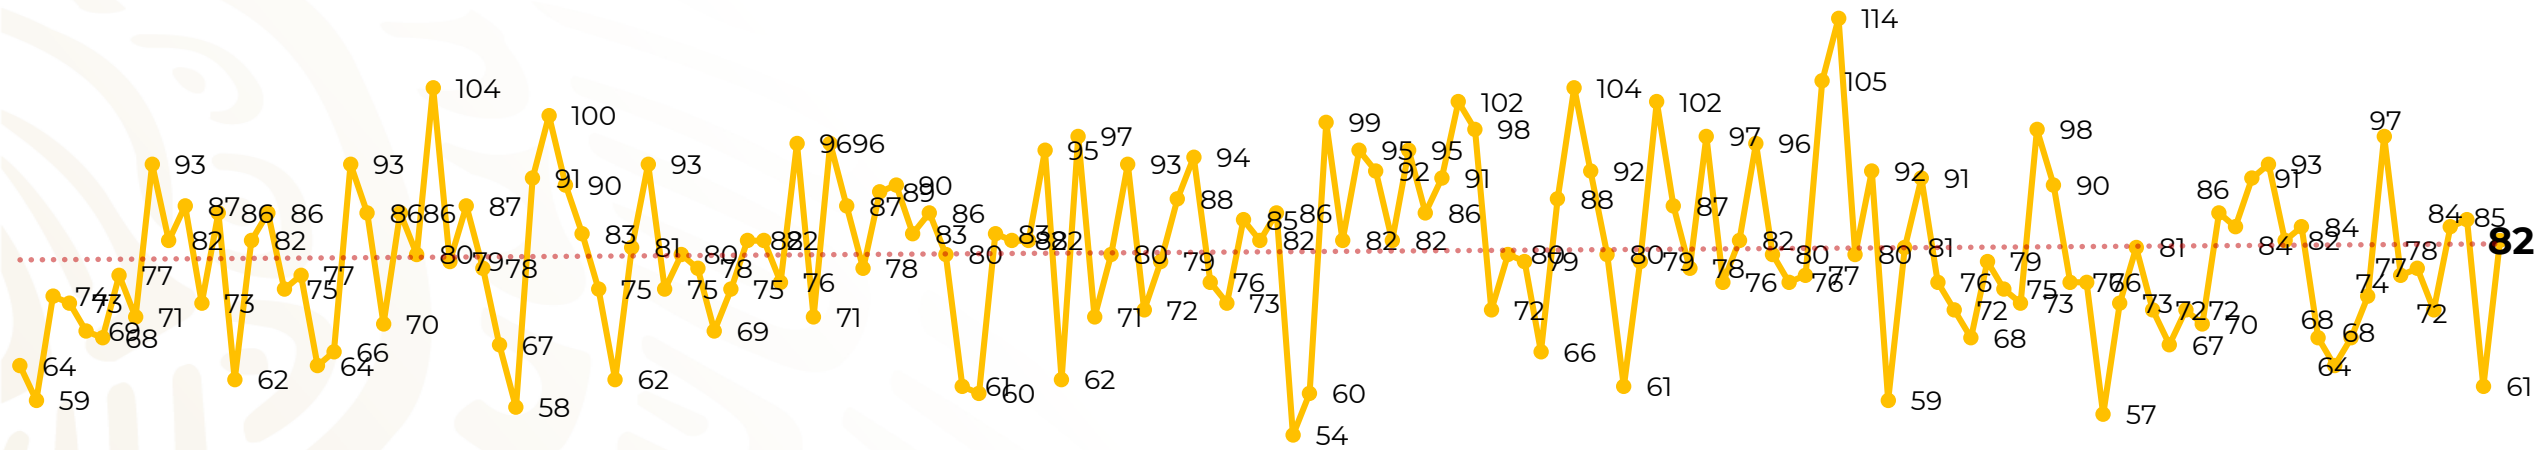

Víctimas reportadas por delito de homicidio (Fiscalías Estatales y Dependencias Federales)

Entidades	Mayo 30
Aguascalientes	0
Baja California	6
Baja California Sur	1
Campeche	0
Chiapas	0
Chihuahua	5
Ciudad de México	7
Coahuila	0
Colima	0
Durango	0
Estado de México	11
Guanajuato	8
Guerrero	6
Hidalgo	0
Jalisco	4
Michoacán	6

Víctimas reportadas por delito de homicidio (Fiscalías Estatales y Dependencias Federales)

HOMICIDIOS DOLOSOS TENDENCIA MENSUAL (víctimas)

Mes	Víctimas	Promedio Diario	Días	Mes	Víctimas	Promedio Diario	Días	Mes	Víctimas	Promedio Diario	Días
Dic-18 ¹	2,153	79.7	27	Ago-19	2,469	79.6	31	Mar-20	2,585	83.4	31
Ene-19	2,326	75.0	31	Sep-19	2,386	79.5	30	Abr-20	2,492	83.1	30
Feb-19	2,326	83.1	28	Oct-19	2,356	76.0	31	May-20	2,335	77.8	30
Mar-19	2,404	77.5	31	Nov-19	2,370	79.0	30				
Abr-19	2,227	74.2	30	Dic-19	2,444	78.8	31				
May-19	2,384	76.9	31	Ene-20	2,376	76.6	31				
Jun-19	2,543	84.8	30	Feb-20	2,352	81.1	29				
Jul-19	2,414	77.8	31								