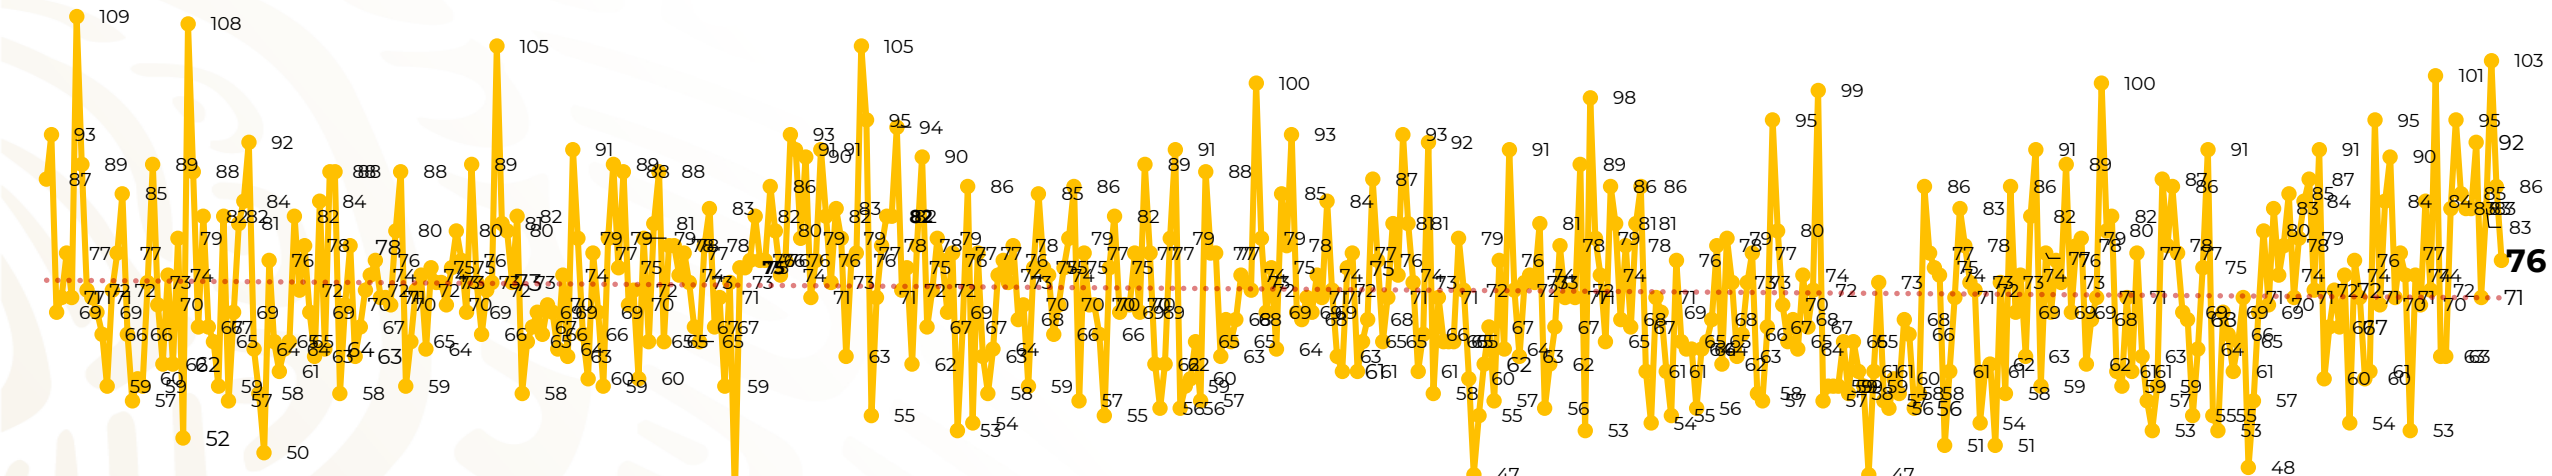

Víctimas reportadas por delito de homicidio (Fiscalías Estatales y Dependencias Federales)

Entidades	Abril 30
Aguascalientes	0
Baja California	2
Baja California Sur	0
Campeche	0
Chiapas	2
Chihuahua	5
Ciudad de México	5
Coahuila	0
Colima	1
Durango	0
Estado de México	4
Guanajuato	6
Guerrero	3
Hidalgo	2
Jalisco	4
Michoacán	10

Entidades	Abril 30
Morelos	6
Nayarit	1
Nuevo León	2
Oaxaca	1
Puebla	3
Querétaro	0
Quintana Roo	0
San Luis Potosí	1
Sinaloa	1
Sonora	5
Tabasco	4
Tamaulipas	1
Tlaxcala	1
Veracruz	2
Yucatán	0
Zacatecas	4
Total	76

Víctimas reportadas por delito de homicidio (Fiscalías Estatales y Dependencias Federales)

HOMICIDIOS DOLOSOS TENDENCIA MENSUAL (víctimas)

Mes	Víctimas	Promedio Diario	Días	Mes	Víctimas	Promedio Diario	Días	Mes	Víctimas	Promedio Diario	Días	Mes	Víctimas	Promedio Diario	Días	Mes	Víctimas	Promedio Diario	Días	
Dic-21	2,274	73.3	31	Jul-22	2,331	75.1	31	Feb-23	1,987	70.9	28	Sep-23	2,196	73.2	30	Abr-24	2,349	78.3	30	
Ene-22	2,061	66.5	31	Ago-22	2,304	74.3	31	Mar-23	2,283	73.6	31	Oct-23	2,148	69.2	31					
Feb-22	1,933	69.0	28	Sep-22	2,329	77.6	30	Abr-23	2,159	71.9	30	Nov-23	2,101	70.0	30					
Mar-22	2,241	72.3	31	Oct-22	2,481	80.0	31	May-23	2,350	75.8	31	Dic-23	2,051	66.2	31					
Abr-22	2,131	71.0	30	Nov-22	2,071	69.0	30	Jun-23	2,303	76.7	30	Ene-24	2,127	68.6	31					
May-22	2,472	79.7	31	Dic-22	2,277	73.4	31	Jul-23	2,204	71.0	31	Feb-24	2,022	72.2	28					
Jun-22	2,289	76.3	30	Ene-23	2,303	74.3	31	Ago-23	2,216	71.4	31	Mar-24	2,192	70.7	31					