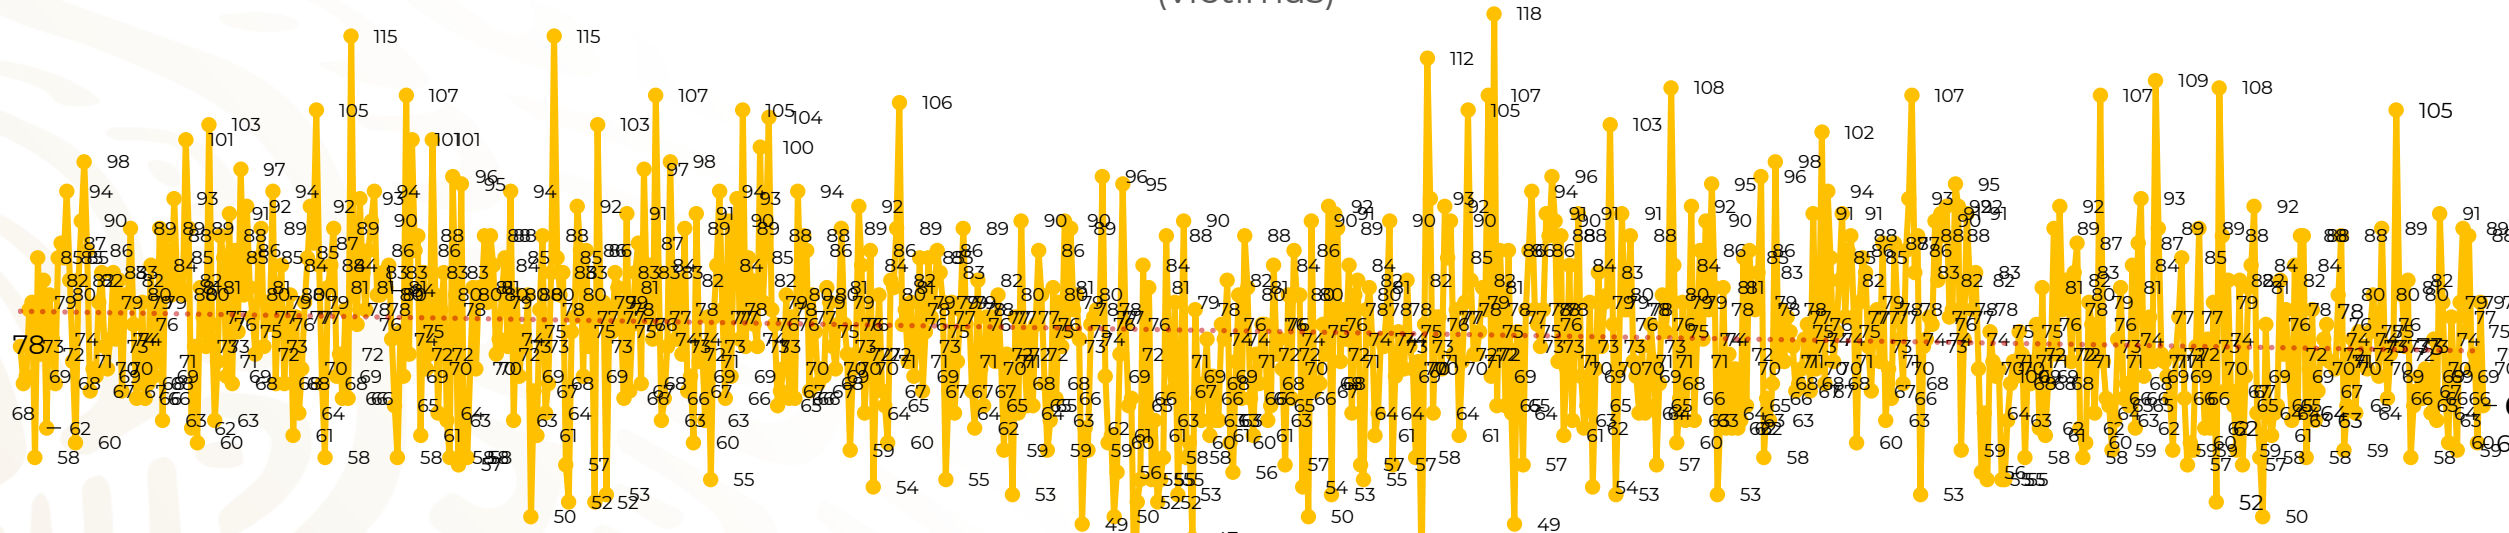

Víctimas reportadas por delito de homicidio (Fiscalías Estatales y Dependencias Federales)

Entidades	Abril 30
Aguascalientes	0
Baja California	3
Baja California Sur	0
Campeche	0
Chiapas	8
Chihuahua	3
Ciudad de México	2
Coahuila	0
Colima	2
Durango	0
Estado de México	10
Guanajuato	0
Guerrero	2
Hidalgo	0
Jalisco	3
Michoacán	7

Entidades	Abril 30
Morelos	5
Nayarit	1
Nuevo León	0
Oaxaca	5
Puebla	4
Querétaro	0
Quintana Roo	0
San Luis Potosí	2
Sinaloa	0
Sonora	0
Tabasco	2
Tamaulipas	2
Tlaxcala	0
Veracruz	4
Yucatán	0
Zacatecas	0
Total	65

Víctimas reportadas por delito de homicidio (Fiscalías Estatales y Dependencias Federales)

HOMICIDIOS DOLOSOS TENDENCIA MENSUAL (víctimas)

Mes	Víctimas	Promedio Diario	Días	Mes	Víctimas	Promedio Diario	Días	Mes	Víctimas	Promedio Diario	Días	Mes	Víctimas	Promedio Diario	Días	Mes	Víctimas	Promedio Diario	Días
Oct-20	2,429	78.3	31	May-21	2,462	79.4	31	Dic-21	2,274	73.3	31	Jul-22	2,331	75.1	31	Feb-23	1,987	70.9	28
Nov-20	2,303	76.7	30	Jun-21	2,251	75.0	30	Ene-22	2,061	66.5	31	Ago-22	2,304	74.3	31	Mar-23	2,283	73.6	31
Dic-20	2,194	70.8	31	Jul-21	2,381	76.8	31	Feb-22	1,933	69.0	28	Sep-22	2,329	77.6	30	Abril-23	2,159	71.9	30
Ene-21	2,379	76.7	31	Ago-21	2,414	77.9	31	Mar-22	2,241	72.3	31	Oct-22	2,481	80.0	31				
Feb-21	2,206	78.7	28	Sep-21	2,405	80.2	30	Abr-22	2,131	71.0	30	Nov-22	2,071	69.0	30				
Mar-21	2,444	78.8	31	Oct-21	2,332	75.2	31	May-22	2,472	79.7	31	Dic-22	2,277	73.4	31				
Abr-21	2,370	79.0	30	Nov-21	2,242	74.7	30	Jun-22	2,289	76.3	30	Ene-23	2,303	74.3	31				

01-ene 15-ene 29-ene 12-feb 26-feb 12-mar 26-mar 09-abr 23-abr 07-may 21-may 04-jun 18-jun 02-jul 16-jul 30-jul 13-ago 27-ago 10-sep 24-sep 08-oct 22-oct 05-nov 19-nov 03-dic 17-dic 31-dic 14-ene 28-ene 11-feb 25-feb 11-mar 25-mar 08-abr 22-abr 06-may 20-may 03-jun 17-jun 01-jul 15-jul 29-jul 12-ago 26-ago 09-sep 23-sep 07-oct 21-oct 04-nov 18-nov 02-dic 16-dic 30-dic 13-ene 27-ene 10-feb 24-feb 10-mar 24-mar 07-abr 21-abr