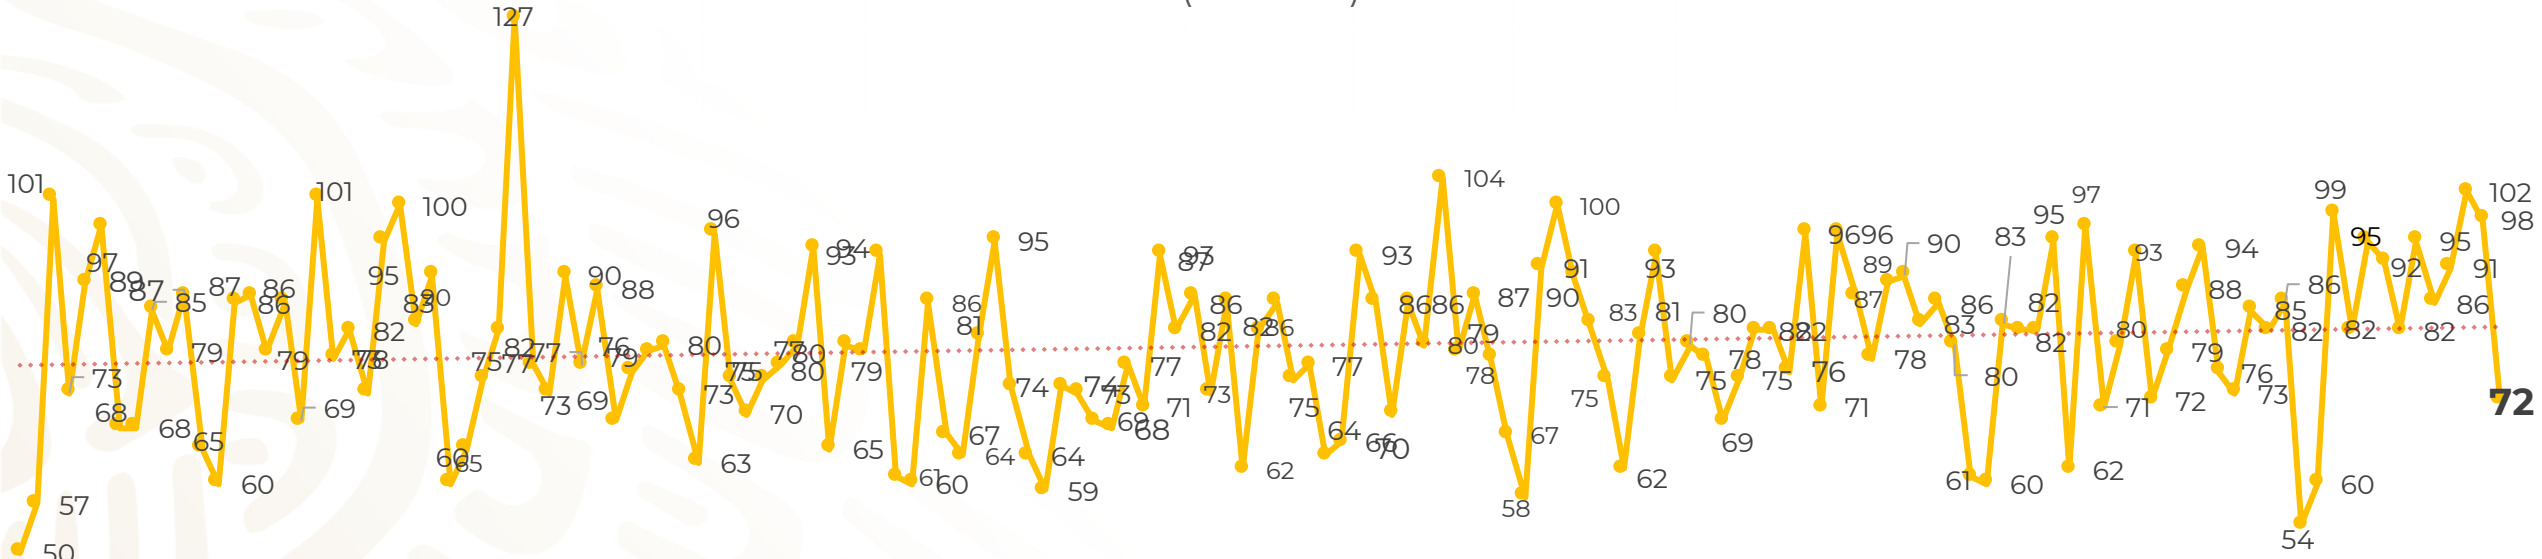

Víctimas reportadas por delito de homicidio (Fiscalías Estatales y Dependencias Federales)

Entidades	Mar 30
Aguascalientes	0
Baja California	6
Baja California Sur	0
Campeche	0
Chiapas	1
Chihuahua	2
Ciudad de México	3
Coahuila	0
Colima	0
Durango	1
Estado de México	8
Guanajuato	3
Guerrero	8
Hidalgo	0
Jalisco	6
Michoacán	9

Víctimas reportadas por delito de homicidio (Fiscalías Estatales y Dependencias Federales)

HOMICIDIOS DOLOSOS TENDENCIA MENSUAL (víctimas)

Mes	Víctimas	Promedio Diario	Días	Mes	Víctimas	Promedio Diario	Días	Mes	Víctimas	Promedio Diario	Días
Dic-18 ¹	2,153	79.7	27	Ago-19	2,469	79.6	31	Mar-20	2,505	83.5	30
Ene-19	2,326	75.0	31	Sep-19	2,386	79.5	30				
Feb-19	2,326	83.1	28	Oct-19	2,356	76.0	31				
Mar-19	2,404	77.5	31	Nov-19	2,370	79.0	30				
Abr-19	2,227	74.2	30	Dic-19	2,444	78.8	31				
May-19	2,384	76.9	31	Ene-20	2,376	76.6	31				
Jun-19	2,543	84.8	30	Feb-20	2,352	81.1	29				
Jul-19	2,414	77.8	31								