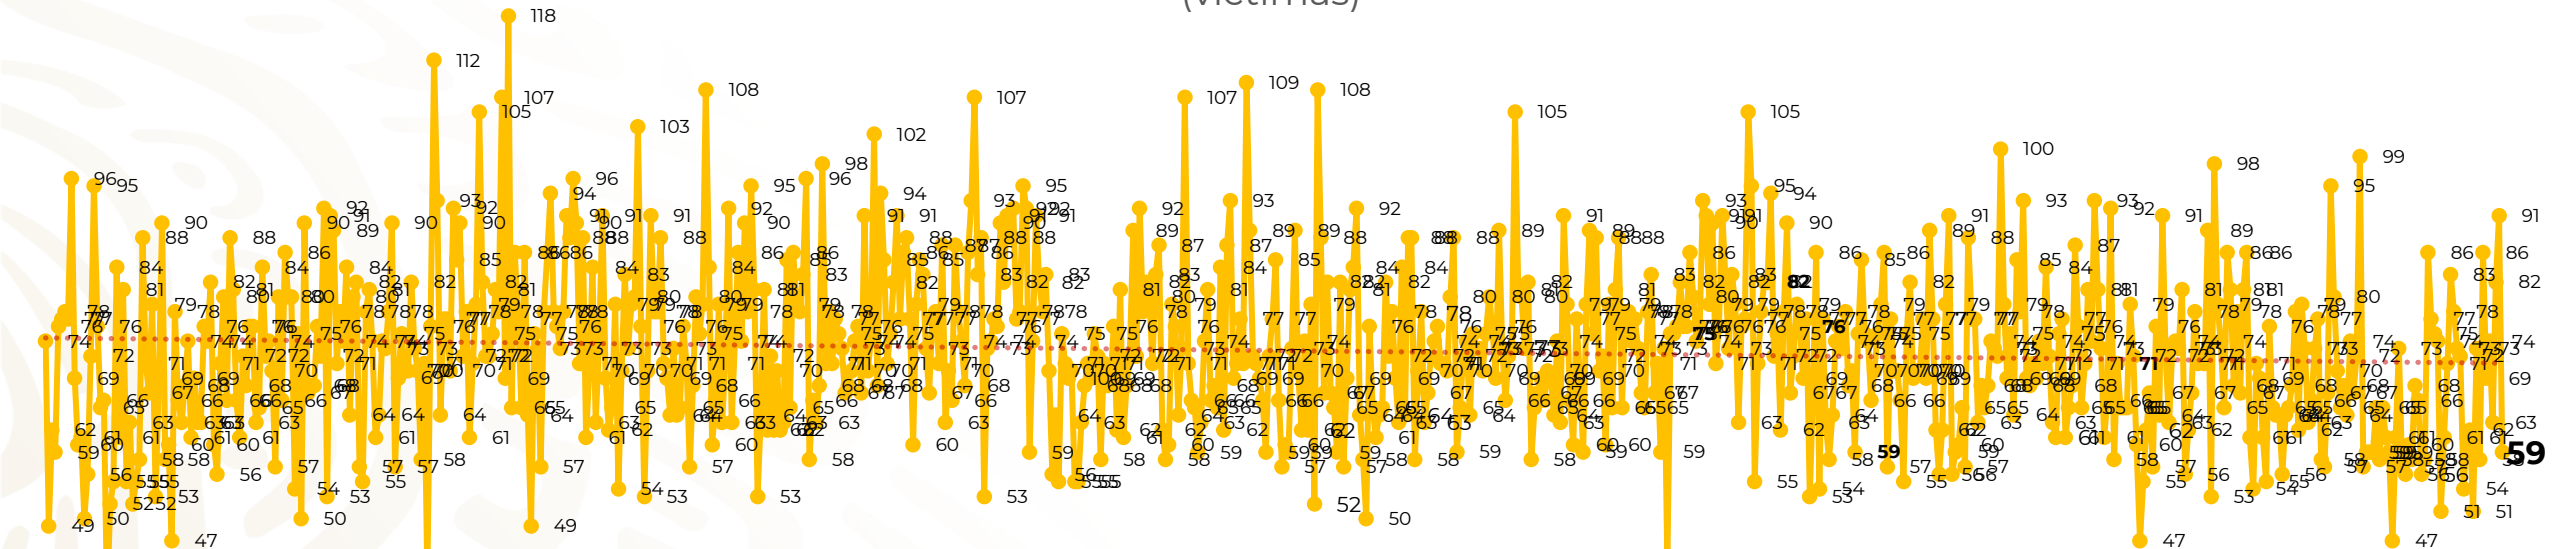

Víctimas reportadas por delito de homicidio (Fiscalías Estatales y Dependencias Federales)

Entidades	Enero 30
Aguascalientes	0
Baja California	5
Baja California Sur	0
Campeche	0
Chiapas	2
Chihuahua	5
Ciudad de México	1
Coahuila	0
Colima	1
Durango	0
Estado de México	9
Guanajuato	6
Guerrero	0
Hidalgo	0
Jalisco	1
Michoacán	6

Entidades	Enero 30
Morelos	6
Nayarit	0
Nuevo León	6
Oaxaca	2
Puebla	0
Querétaro	0
Quintana Roo	2
San Luis Potosí	0
Sinaloa	1
Sonora	1
Tabasco	0
Tamaulipas	1
Tlaxcala	0
Veracruz	4
Yucatán	0
Zacatecas	0
Total	59

Víctimas reportadas por delito de homicidio (Fiscalías Estatales y Dependencias Federales)

HOMICIDIOS DOLOSOS TENDENCIA MENSUAL (víctimas)

Mes	Víctimas	Promedio Diario	Días	Mes	Víctimas	Promedio Diario	Días	Mes	Víctimas	Promedio Diario	Días	Mes	Víctimas	Promedio Diario	Días	Mes	Víctimas	Promedio Diario	Días
May-21	2,462	79.4	31	Dic-21	2,274	73.3	31	Jul-22	2,331	75.1	31	Feb-23	1,987	70.9	28	Sep-23	2,196	73.2	30
Jun-21	2,251	75.0	30	Ene-22	2,061	66.5	31	Ago-22	2,304	74.3	31	Mar-23	2,283	73.6	31	Oct-23	2,148	69.2	31
Jul-21	2,381	76.8	31	Feb-22	1,933	69.0	28	Sep-22	2,329	77.6	30	Abr-23	2,159	71.9	30	Nov-23	2,101	70.0	30
Ago-21	2,414	77.9	31	Mar-22	2,241	72.3	31	Oct-22	2,481	80.0	31	May-23	2,350	75.8	31	Dic-23	2,051	66.2	31
Sep-21	2,405	80.2	30	Abr-22	2,131	71.0	30	Nov-22	2,071	69.0	30	Jun-23	2,303	76.7	30	Ene-24	2,050	68.3	30
Oct-21	2,332	75.2	31	May-22	2,472	79.7	31	Dic-22	2,277	73.4	31	Jul-23	2,204	71.0	31				
Nov-21	2,242	74.7	30	Jun-22	2,289	76.3	30	Ene-23	2,303	74.3	31	Ago-23	2,216	71.4	31				