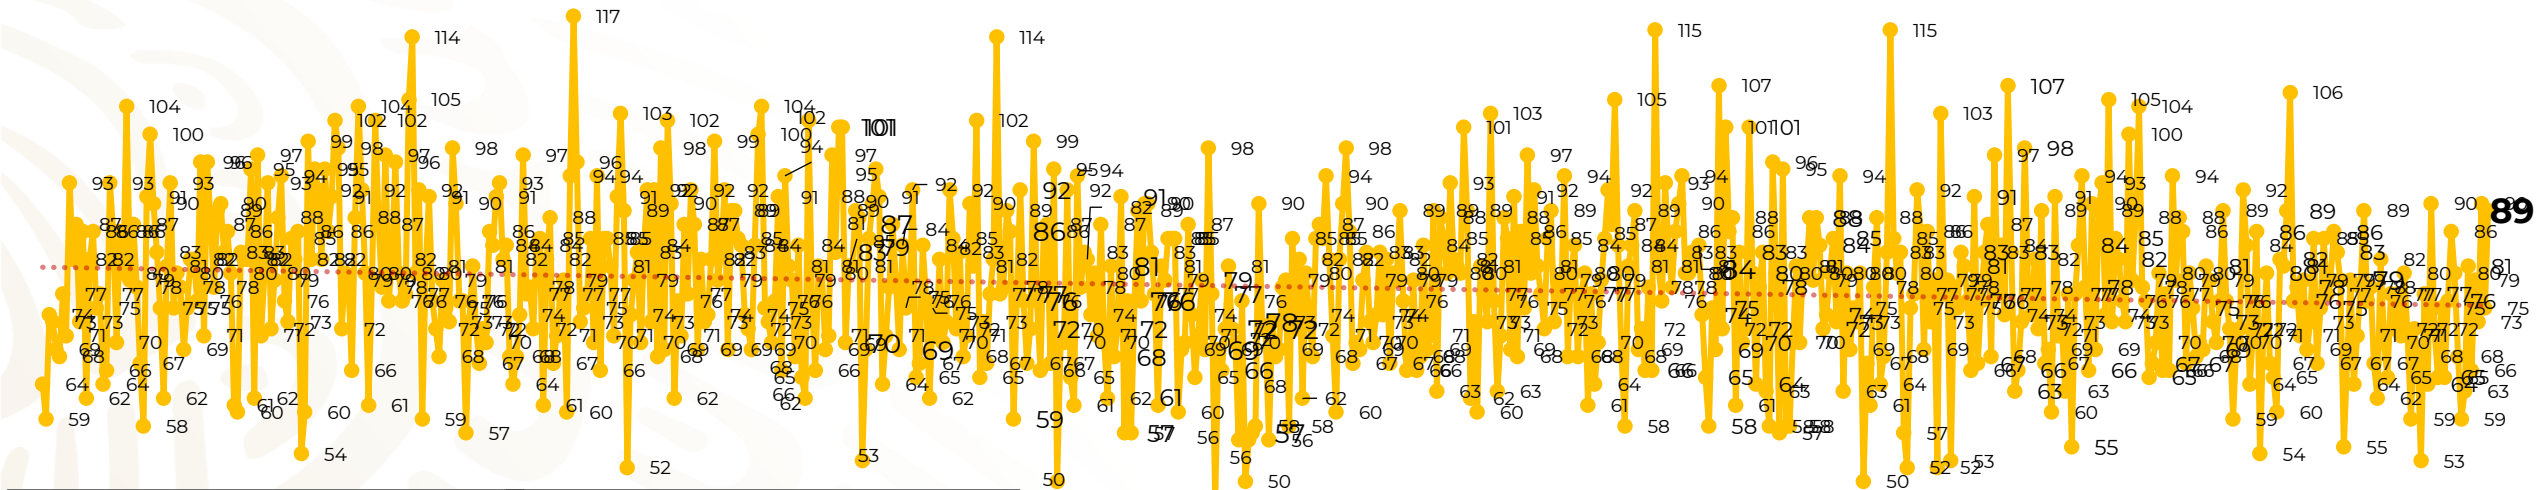

## Víctimas reportadas por delito de homicidio (Fiscalías Estatales y Dependencias Federales)

Entidades	Diciembre 29
Aguascalientes	0
Baja California	3
Baja California Sur	0
Campeche	0
Chiapas	3
Chihuahua	5
Ciudad de México	2
Coahuila	2
Colima	0
Durango	2
<b>Estado de México</b>	<b>8</b>
<b>Guanajuato</b>	<b>7</b>
Guerrero	0
Hidalgo	2
<b>Jalisco</b>	<b>9</b>
<b>Michoacán</b>	<b>13</b>

Entidades	Diciembre 29
Morelos	5
Nayarit	0
Nuevo León	3
Oaxaca	1
Puebla	3
Querétaro	0
Quintana Roo	2
San Luis Potosí	0
Sinaloa	0
<b>Sonora</b>	<b>6</b>
Tabasco	0
Tamaulipas	5
Tlaxcala	0
Veracruz	4
Yucatán	0
Zacatecas	4
<b>Total</b>	<b>89</b>

## HOMICIDIOS DOLOSOS TENDENCIA MENSUAL (víctimas)

Mes	Víctimas	Promedio Diario	Días	Mes	Víctimas	Promedio Diario	Días	Mes	Víctimas	Promedio Diario	Días	Mes	Víctimas	Promedio Diario	Días	Mes	Víctimas	Promedio Diario	Días	
Ago-19	2,469	79.6	31	Mar-20	2,585	83.4	31	Oct-20	2,429	78.3	31	May-21	2,462	79.4	31	Dic-21	2,116	72.9	29	
Sep-19	2,386	79.5	30	Abr-20	2,492	83.1	30	Nov-20	2,303	76.7	30	Jun-21	2,251	75.0	30					
Oct-19	2,356	76.0	31	May-20	2,423	78.2	31	Dic-20	2,194	70.8	31	Jul-21	2,381	76.8	31					
Nov-19	2,370	79.0	30	Jun-20	2,413	80.4	30	Ene-21	2,379	76.7	31	Ago-21	2,414	77.9	31					
Dic-19	2,444	78.8	31	Jul-20	2,519	81.2	31	Feb-21	2,206	78.7	28	Sep-21	2,405	80.2	30					
Ene-20	2,376	76.6	31	Ago-20	2,524	81.4	31	Mar-21	2,444	78.8	31	Oct-21	2,332	75.2	31					
Feb-20	2,352	81.1	29	Sep-20	2,315	77.1	30	Abr-21	2,370	79.0	30	Nov-21	2,242	74.7	30					

01-ene 15-ene 29-ene 12-feb 26-feb 11-mar 25-mar 08-abr 22-abr 06-may 20-may 03-jun 17-jun 01-jul 15-jul 29-jul 12-ago 26-ago 09-sep 23-sep 07-oct 21-oct 04-nov 18-nov 02-dic 16-dic 30-dic 13-ene 27-ene 10-feb 24-feb 10-mar 24-mar 07-abr 21-abr 05-may 19-may 02-jun 16-jun 30-jun 14-jul 28-jul 11-ago 25-ago 08-sep 22-sep 06-oct 20-oct 03-nov 17-nov 01-dic 15-dic 29-dic