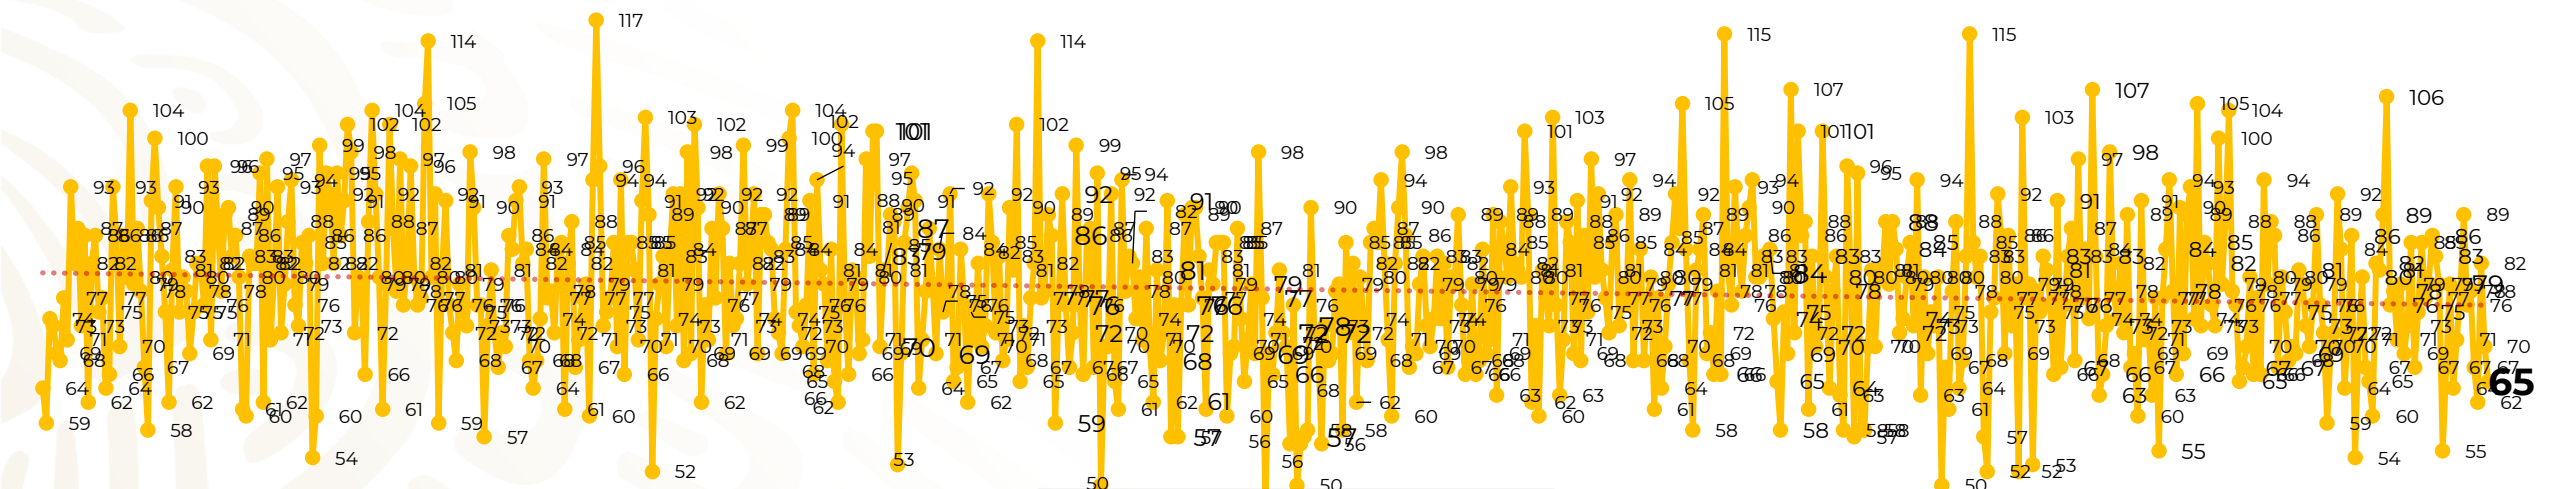

Víctimas reportadas por delito de homicidio (Fiscalías Estatales y Dependencias Federales)

Entidades	Noviembre 29
Aguascalientes	0
Baja California	3
Baja California Sur	0
Campeche	0
Chiapas	1
Chihuahua	6
Ciudad de México	1
Coahuila	1
Colima	2
Durango	0
Estado de México	5
Guanajuato	12
Guerrero	4
Hidalgo	0
Jalisco	3
Michoacán	6

Entidades	Noviembre 29
Morelos	1
Nayarit	0
Nuevo León	1
Oaxaca	4
Puebla	4
Querétaro	0
Quintana Roo	2
San Luis Potosí	0
Sinaloa	0
Sonora	3
Tabasco	1
Tamaulipas	1
Tlaxcala	0
Veracruz	0
Yucatán	0
Zacatecas	4
Total	65

Víctimas reportadas por delito de homicidio (Fiscalías Estatales y Dependencias Federales)

HOMICIDIOS DOLOSOS TENDENCIA MENSUAL (víctimas)

Mes	Víctimas	Promedio Diario	Días	Mes	Víctimas	Promedio Diario	Días	Mes	Víctimas	Promedio Diario	Días	Mes	Víctimas	Promedio Diario	Días	Mes	Víctimas	Promedio Diario	Días
Dic-18 ¹	2,153	79.7	27	Ago-19	2,469	79.6	31	Mar-20	2,585	83.4	31	Oct-20	2,429	78.3	31	May-21	2,462	79.4	31
Ene-19	2,326	75.0	31	Sep-19	2,386	79.5	30	Abr-20	2,492	83.1	30	Nov-20	2,303	76.7	30	Jun-21	2,251	75.0	30
Feb-19	2,326	83.1	28	Oct-19	2,356	76.0	31	May-20	2,423	78.2	31	Dic-20	2,194	70.8	31	Jul-21	2,381	76.8	31
Mar-19	2,404	77.5	31	Nov-19	2,370	79.0	30	Jun-20	2,413	80.4	30	Ene-21	2,379	76.7	31	Ago-21	2,414	77.9	31
Abr-19	2,227	74.2	30	Dic-19	2,444	78.8	31	Jul-20	2,519	81.2	31	Feb-21	2,206	78.7	28	Sep-21	2,405	80.2	30
May-19	2,384	76.9	31	Ene-20	2,376	76.6	31	Ago-20	2,524	81.4	31	Mar-21	2,444	78.8	31	Oct-21	2,332	75.2	31
Jun-19	2,543	84.8	30	Feb-20	2,352	81.1	29	Sep-20	2,315	77.1	30	Abr-21	2,370	79.0	30	Nov-21	2,165	74.6	29
Jul-19	2,414	77.8	31																