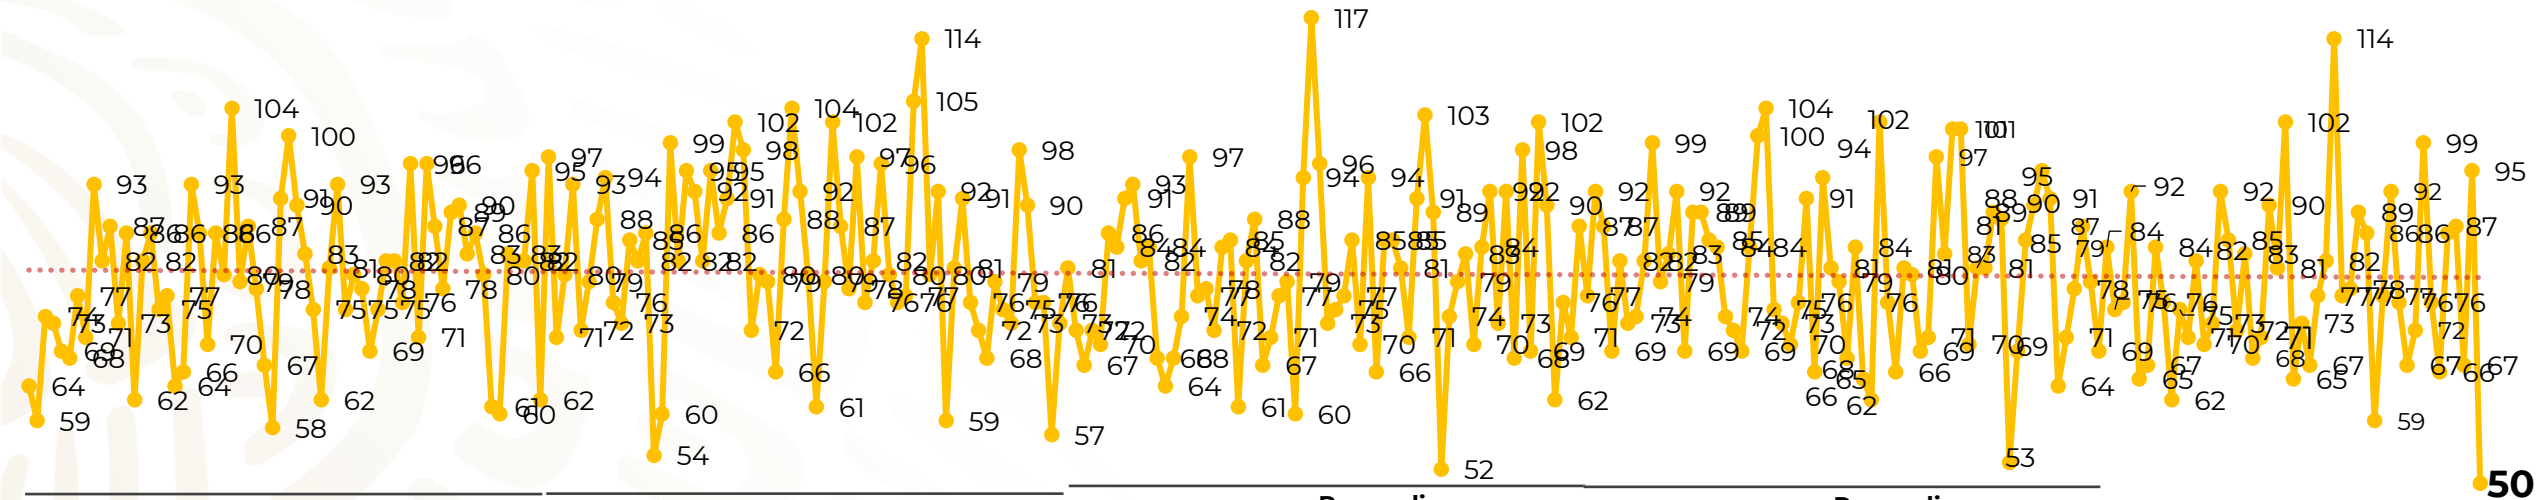

Víctimas reportadas por delito de homicidio (Fiscalías Estatales y Dependencias Federales)

Entidades	Octubre 29
Aguascalientes	0
Baja California	2
Baja California Sur	0
Campeche	1
Chiapas	0
Chihuahua	3
Ciudad de México	3
Coahuila	0
Colima	0
Durango	0
Estado de México	6
Guanajuato	4
Guerrero	2
Hidalgo	0
Jalisco	5
Michoacán	10

Entidades	Octubre 29
Morelos	2
Nayarit	0
Nuevo León	1
Oaxaca	0
Puebla	1
Querétaro	1
Quintana Roo	3
San Luis Potosí	0
Sinaloa	0
Sonora	1
Tabasco	0
Tamaulipas	4
Tlaxcala	1
Veracruz	0
Yucatán	0
Zacatecas	0
Total	50

Víctimas reportadas por delito de homicidio (Fiscalías Estatales y Dependencias Federales)

HOMICIDIOS DOLOSOS TENDENCIA MENSUAL (víctimas)

50

Mes	Víctimas	Promedio Diario	Días	Mes	Víctimas	Promedio Diario	Días	Mes	Víctimas	Promedio Diario	Días	Mes	Víctimas	Promedio Diario	Días
Dic-18 ¹	2,153	79.7	27	Ago-19	2,469	79.6	31	Mar-20	2,585	83.4	31	Oct-20	2,289	78.9	29
Ene-19	2,326	75.0	31	Sep-19	2,386	79.5	30	Abr-20	2,492	83.1	30				
Feb-19	2,326	83.1	28	Oct-19	2,356	76.0	31	May-20	2,423	78.2	31				
Mar-19	2,404	77.5	31	Nov-19	2,370	79.0	30	Jun-20	2,413	80.4	30				
Abr-19	2,227	74.2	30	Dic-19	2,444	78.8	31	Jul-20	2,519	81.2	31				
May-19	2,384	76.9	31	Ene-20	2,376	76.6	31	Ago-20	2,524	81.4	31				
Jun-19	2,543	84.8	30	Feb-20	2,352	81.1	29	Sep-20	2,315	77.1	30				
Jul-19	2,414	77.8	31												