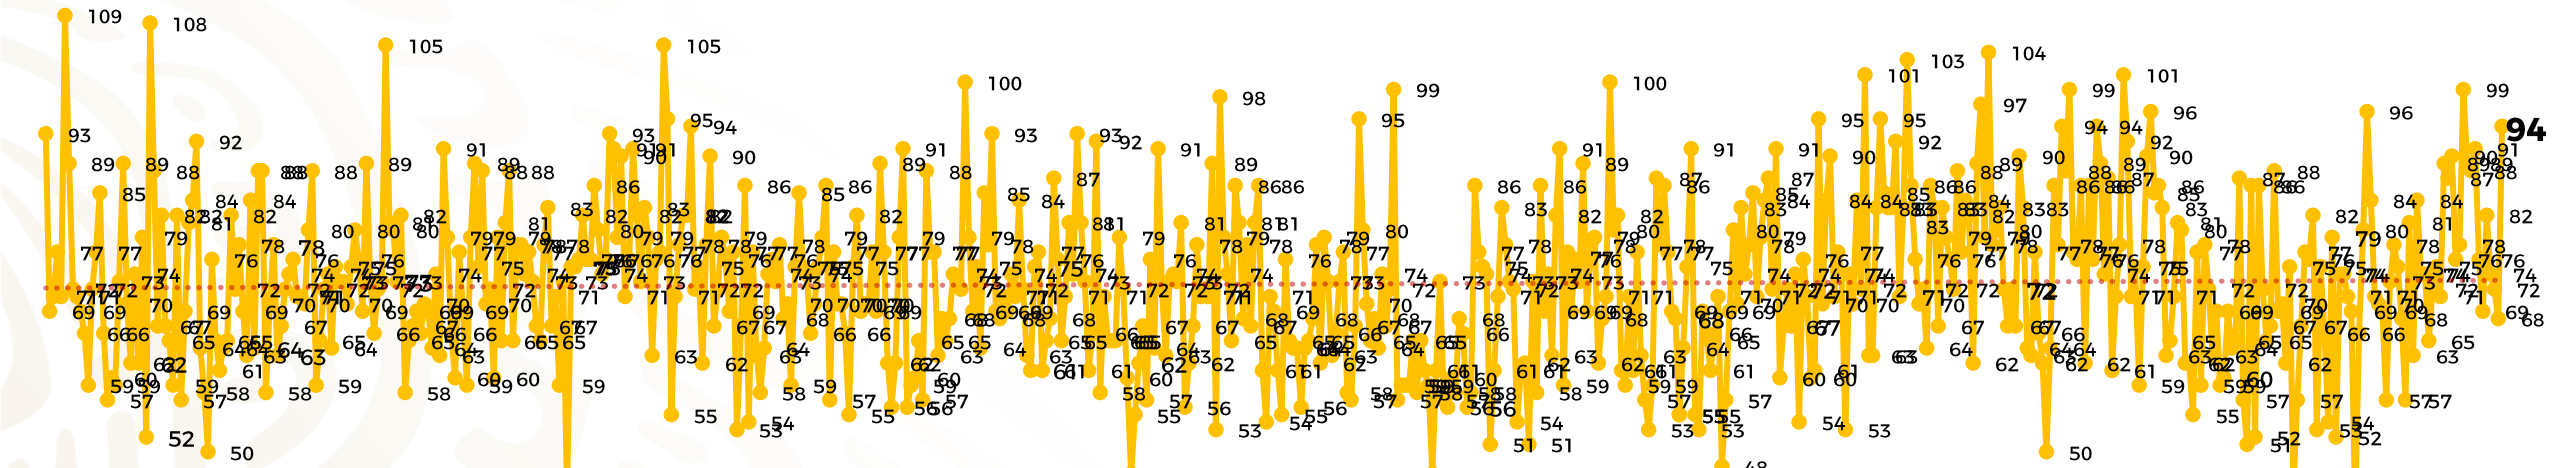

Víctimas reportadas por delito de homicidio (Fiscalías Estatales y Dependencias Federales)

Entidades	Septiembre 29
Aguascalientes	0
Baja California	4
Baja California Sur	0
Campeche	0
Chiapas	1
Chihuahua	8
Ciudad de México	3
Coahuila	0
Colima	1
Durango	0
Estado de México	8
Guanajuato	9
Guerrero	8
Hidalgo	0
Jalisco	5
Michoacán	5

Entidades	Septiembre 29
Morelos	4
Nayarit	1
Nuevo León	11
Oaxaca	3
Puebla	5
Querétaro	0
Quintana Roo	0
San Luis Potosí	3
Sinaloa	3
Sonora	4
Tabasco	3
Tamaulipas	0
Tlaxcala	2
Veracruz	2
Yucatán	1
Zacatecas	0
Total	94

Víctimas reportadas por delito de homicidio (Fiscalías Estatales y Dependencias Federales)

HOMICIDIOS DOLOSOS TENDENCIA MENSUAL (víctimas)

Mes	Víctimas	Promedio Diario	Días	Mes	Víctimas	Promedio Diario	Días	Mes	Víctimas	Promedio Diario	Días	Mes	Víctimas	Promedio Diario	Días	Mes	Víctimas	Promedio Diario	Días
Dic-21	2,274	73.3	31	Jul-22	2,331	75.1	31	Feb-23	1,987	70.9	28	Sep-23	2,196	73.2	30	Abr-24	2,349	78.3	30
Ene-22	2,061	66.5	31	Ago-22	2,304	74.3	31	Mar-23	2,283	73.6	31	Oct-23	2,148	69.2	31	May-24	2,410	77.7	31
Feb-22	1,933	69.0	28	Sep-22	2,329	77.6	30	Abr-23	2,159	71.9	30	Nov-23	2,101	70.0	30	Jun-24	2,363	78.7	30
Mar-22	2,241	72.3	31	Oct-22	2,481	80.0	31	May-23	2,350	75.8	31	Dic-23	2,051	66.2	31	Jul-24	2,151	69.3	31
Abr-22	2,131	71.0	30	Nov-22	2,071	69.0	30	Jun-23	2,303	76.7	30	Ene-24	2,127	68.6	31	Ago-24	2,143	69.1	31
May-22	2,472	79.7	31	Dic-22	2,277	73.4	31	Jul-23	2,204	71.0	31	Feb-24	2,077	71.6	29	Sep-24	2,259	77.8	29
Jun-22	2,289	76.3	30	Ene-23	2,303	74.3	31	Ago-23	2,216	71.4	31	Mar-24	2,192	70.7	31				