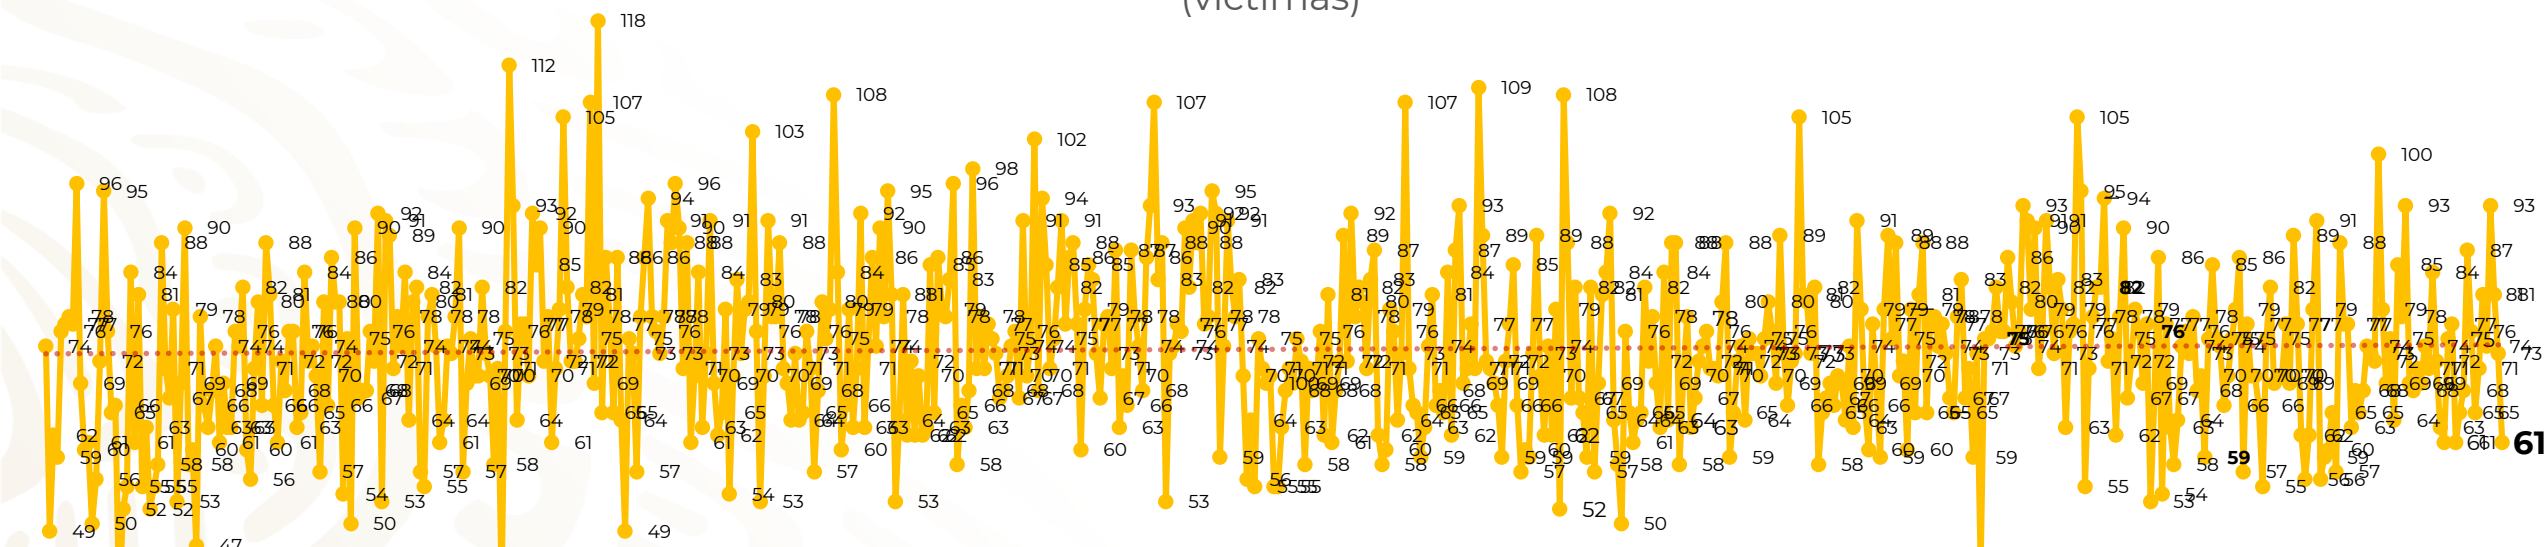

## Víctimas reportadas por delito de homicidio (Fiscalías Estatales y Dependencias Federales)

Entidades	Septiembre 29
Aguascalientes	1
Baja California	5
Baja California Sur	0
Campeche	0
Chiapas	2
Chihuahua	2
Ciudad de México	2
Coahuila	0
Colima	1
Durango	0
Estado de México	3
<b>Guanajuato</b>	<b>10</b>
Guerrero	4
Hidalgo	1
Jalisco	1
Michoacán	4

Entidades	Septiembre 29
Morelos	4
Nayarit	0
Nuevo León	5
Oaxaca	2
Puebla	2
Querétaro	0
Quintana Roo	3
San Luis Potosí	1
Sinaloa	0
Sonora	1
Tabasco	3
Tamaulipas	2
Tlaxcala	0
Veracruz	2
Yucatán	0
Zacatecas	0
<b>Total</b>	<b>61</b>

## HOMICIDIOS DOLOSOS TENDENCIA MENSUAL (víctimas)

Mes	Víctimas	Promedio Diario	Días	Mes	Víctimas	Promedio Diario	Días	Mes	Víctimas	Promedio Diario	Días	Mes	Víctimas	Promedio Diario	Días	Mes	Víctimas	Promedio Diario	Días
May-21	2,462	79.4	31	Dic-21	2,274	73.3	31	Jul-22	2,331	75.1	31	Feb-23	1,987	70.9	28	Sep-23	2,130	73.4	29
Jun-21	2,251	75.0	30	Ene-22	2,061	66.5	31	Ago-22	2,304	74.3	31	Mar-23	2,283	73.6	31				
Jul-21	2,381	76.8	31	Feb-22	1,933	69.0	28	Sep-22	2,329	77.6	30	Abr-23	2,159	71.9	30				
Ago-21	2,414	77.9	31	Mar-22	2,241	72.3	31	Oct-22	2,481	80.0	31	May-23	2,350	75.8	31				
Sep-21	2,405	80.2	30	Abr-22	2,131	71.0	30	Nov-22	2,071	69.0	30	Jun-23	2,303	76.7	30				
Oct-21	2,332	75.2	31	May-22	2,472	79.7	31	Dic-22	2,277	73.4	31	Jul-23	2,204	71.0	31				
Nov-21	2,242	74.7	30	Jun-22	2,289	76.3	30	Ene-23	2,303	74.3	31	Ago-23	2,216	71.4	31				