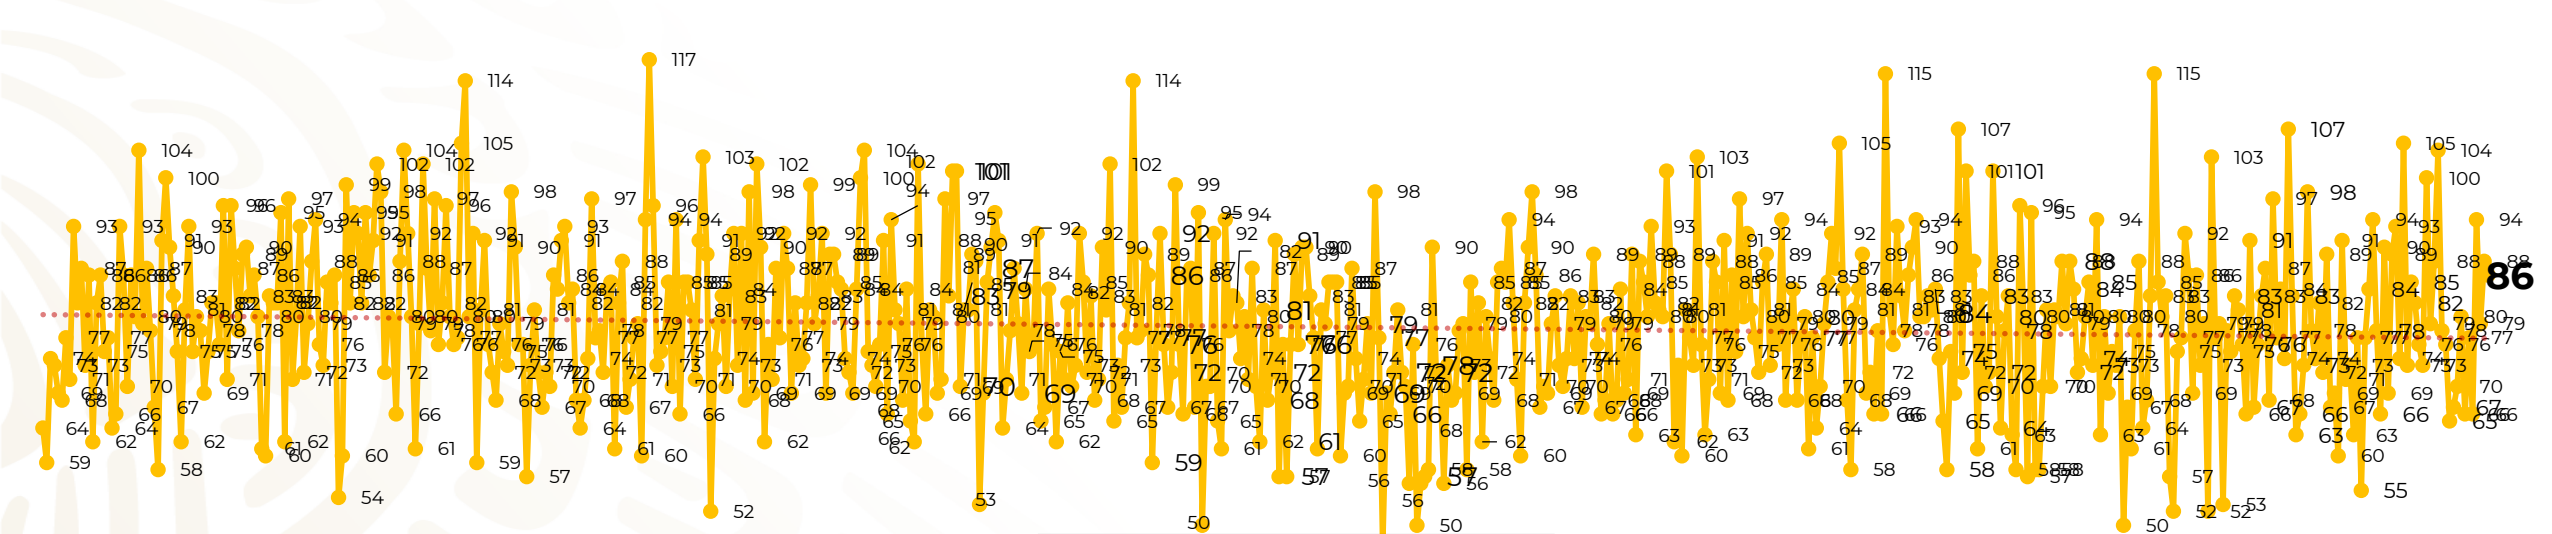

Víctimas reportadas por delito de homicidio (Fiscalías Estatales y Dependencias Federales)

Entidades	Septiembre 29
Aguascalientes	1
Baja California	4
Baja California Sur	0
Campeche	0
Chiapas	5
Chihuahua	4
Ciudad de México	3
Coahuila	0
Colima	2
Durango	0
Estado de México	11
Guanajuato	7
Guerrero	6
Hidalgo	1
Jalisco	5
Michoacán	9

Entidades	Septiembre 29
Morelos	2
Nayarit	0
Nuevo León	1
Oaxaca	2
Puebla	4
Querétaro	0
Quintana Roo	3
San Luis Potosí	0
Sinaloa	1
Sonora	5
Tabasco	1
Tamaulipas	0
Tlaxcala	0
Veracruz	4
Yucatán	0
Zacatecas	5
Total	86

Víctimas reportadas por delito de homicidio (Fiscalías Estatales y Dependencias Federales)

HOMICIDIOS DOLOSOS TENDENCIA MENSUAL (víctimas)

Mes	Víctimas	Promedio Diario	Días	Mes	Víctimas	Promedio Diario	Días	Mes	Víctimas	Promedio Diario	Días	Mes	Víctimas	Promedio Diario	Días	Mes	Víctimas	Promedio Diario	Días
Dic-18 ¹	2,153	79.7	27	Ago-19	2,469	79.6	31	Mar-20	2,585	83.4	31	Oct-20	2,429	78.3	31	May-21	2,462	79.4	31
Ene-19	2,326	75.0	31	Sep-19	2,386	79.5	30	Abr-20	2,492	83.1	30	Nov-20	2,303	76.7	30	Jun-21	2,251	75.0	30
Feb-19	2,326	83.1	28	Oct-19	2,356	76.0	31	May-20	2,423	78.2	31	Dic-20	2,194	70.8	31	Jul-21	2,381	76.8	31
Mar-19	2,404	77.5	31	Nov-19	2,370	79.0	30	Jun-20	2,413	80.4	30	Ene-21	2,379	76.7	31	Ago-21	2,414	77.9	31
Abr-19	2,227	74.2	30	Dic-19	2,444	78.8	31	Jul-20	2,519	81.2	31	Feb-21	2,206	78.7	28	Sep-21	2,338	80.6	29
May-19	2,384	76.9	31	Ene-20	2,376	76.6	31	Ago-20	2,524	81.4	31	Mar-21	2,444	78.8	31				
Jun-19	2,543	84.8	30	Feb-20	2,352	81.1	29	Sep-20	2,315	77.1	30	Abr-21	2,370	79.0	30				
Jul-19	2,414	77.8	31																

01-ene. 15-ene. 29-ene. 12-feb. 26-feb. 11-mar. 25-mar. 08-abr. 22-abr. 06-may. 20-may. 03-jun. 17-jun. 01-jul. 15-jul. 29-jul. 12-ago. 26-ago. 09-sep. 23-sep. 07-oct. 21-oct. 04-nov. 18-nov. 02-dic. 16-dic. 30-dic. 13-ene. 27-ene. 10-feb. 24-feb. 10-mar. 24-mar. 07-abr. 21-abr. 05-may. 19-may. 02-jun. 16-jun. 30-jun. 14-jul. 28-jul. 11-ago. 25-ago. 08-sep. 22-sep.