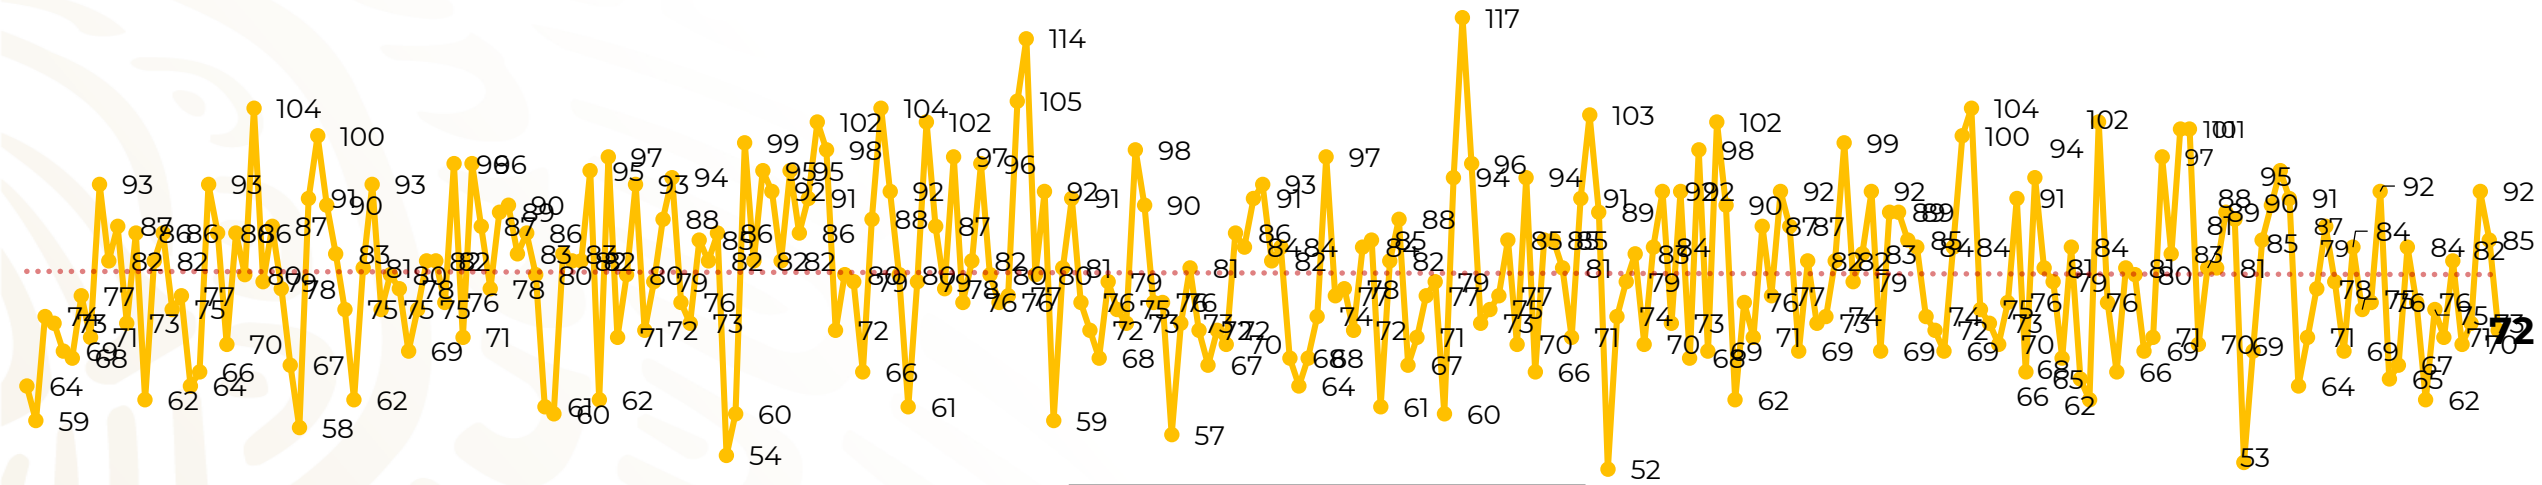

## Víctimas reportadas por delito de homicidio (Fiscalías Estatales y Dependencias Federales)

Entidades	Septiembre 29
Aguascalientes	1
<b>Baja California</b>	<b>6</b>
Baja California Sur	0
Campeche	0
Chiapas	2
Chihuahua	3
Ciudad de México	2
Coahuila	0
Colima	3
Durango	0
Estado de México	4
<b>Guanajuato</b>	<b>10</b>
Guerrero	2
Hidalgo	2
Jalisco	4
<b>Michoacán</b>	<b>6</b>

Entidades	Septiembre 29
Morelos	1
Nayarit	0
Nuevo León	2
<b>Oaxaca</b>	<b>7</b>
Puebla	0
Querétaro	0
Quintana Roo	1
San Luis Potosí	1
Sinaloa	3
Sonora	2
Tabasco	0
Tamaulipas	1
Tlaxcala	4
Veracruz	2
Yucatán	0
Zacatecas	3
<b>Total</b>	<b>72</b>

## HOMICIDIOS DOLOSOS TENDENCIA MENSUAL (víctimas)

Mes	Víctimas	Promedio Diario	Días	Mes	Víctimas	Promedio Diario	Días	Mes	Víctimas	Promedio Diario	Días
Dic-18 <sup>1</sup>	2,153	79.7	27	Ago-19	2,469	79.6	31	Mar-20	2,585	83.4	31
Ene-19	2,326	75.0	31	Sep-19	2,386	79.5	30	Abr-20	2,492	83.1	30
Feb-19	2,326	83.1	28	Oct-19	2,356	76.0	31	May-20	2,423	78.2	31
Mar-19	2,404	77.5	31	Nov-19	2,370	79.0	30	Jun-20	2,413	80.4	30
Abr-19	2,227	74.2	30	Dic-19	2,444	78.8	31	Jul-20	2,519	81.2	31
May-19	2,384	76.9	31	Ene-20	2,376	76.6	31	Ago-20	2,524	81.4	31
Jun-19	2,543	84.8	30	Feb-20	2,352	81.1	29	Sep-20	2,232	76.9	29
Jul-19	2,414	77.8	31								