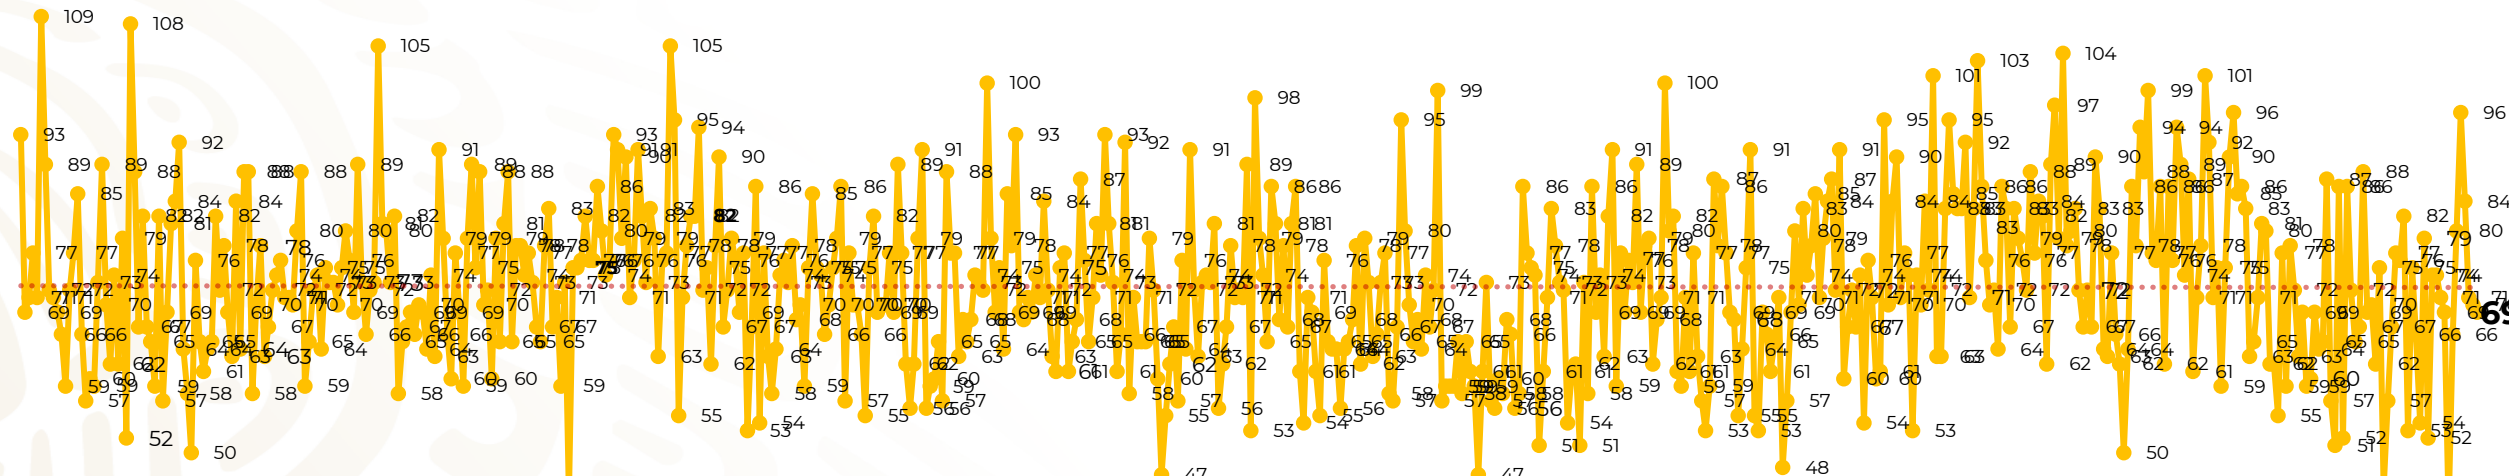

Víctimas reportadas por delito de homicidio (Fiscalías Estatales y Dependencias Federales)

Entidades	Agosto 29
Aguascalientes	0
Baja California	6
Baja California Sur	0
Campeche	0
Chiapas	0
Chihuahua	3
Ciudad de México	3
Coahuila	0
Colima	1
Durango	0
Estado de México	5
Guanajuato	12
Guerrero	5
Hidalgo	2
Jalisco	5
Michoacán	3

Entidades	Agosto 29
Morelos	2
Nayarit	0
Nuevo León	4
Oaxaca	2
Puebla	0
Querétaro	0
Quintana Roo	4
San Luis Potosí	0
Sinaloa	2
Sonora	2
Tabasco	3
Tamaulipas	1
Tlaxcala	1
Veracruz	3
Yucatán	0
Zacatecas	0
Total	69

Víctimas reportadas por delito de homicidio (Fiscalías Estatales y Dependencias Federales)

HOMICIDIOS DOLOSOS TENDENCIA MENSUAL (víctimas)

Mes	Víctimas	Promedio Diario	Días	Mes	Víctimas	Promedio Diario	Días	Mes	Víctimas	Promedio Diario	Días	Mes	Víctimas	Promedio Diario	Días	Mes	Víctimas	Promedio Diario	Días
Dic-21	2,274	73.3	31	Jul-22	2,331	75.1	31	Feb-23	1,987	70.9	28	Sep-23	2,196	73.2	30	Abr-24	2,349	78.3	30
Ene-22	2,061	66.5	31	Ago-22	2,304	74.3	31	Mar-23	2,283	73.6	31	Oct-23	2,148	69.2	31	May-24	2,410	77.7	31
Feb-22	1,933	69.0	28	Sep-22	2,329	77.6	30	Abr-23	2,159	71.9	30	Nov-23	2,101	70.0	30	Jun-24	2,363	78.7	30
Mar-22	2,241	72.3	31	Oct-22	2,481	80.0	31	May-23	2,350	75.8	31	Dic-23	2,051	66.2	31	Jul-24	2,151	69.3	31
Abr-22	2,131	71.0	30	Nov-22	2,071	69.0	30	Jun-23	2,303	76.7	30	Ene-24	2,127	68.6	31	Ago-24	2,013	69.4	29
May-22	2,472	79.7	31	Dic-22	2,277	73.4	31	Jul-23	2,204	71.0	31	Feb-24	2,022	72.2	28				
Jun-22	2,289	76.3	30	Ene-23	2,303	74.3	31	Ago-23	2,216	71.4	31	Mar-24	2,192	70.7	31				