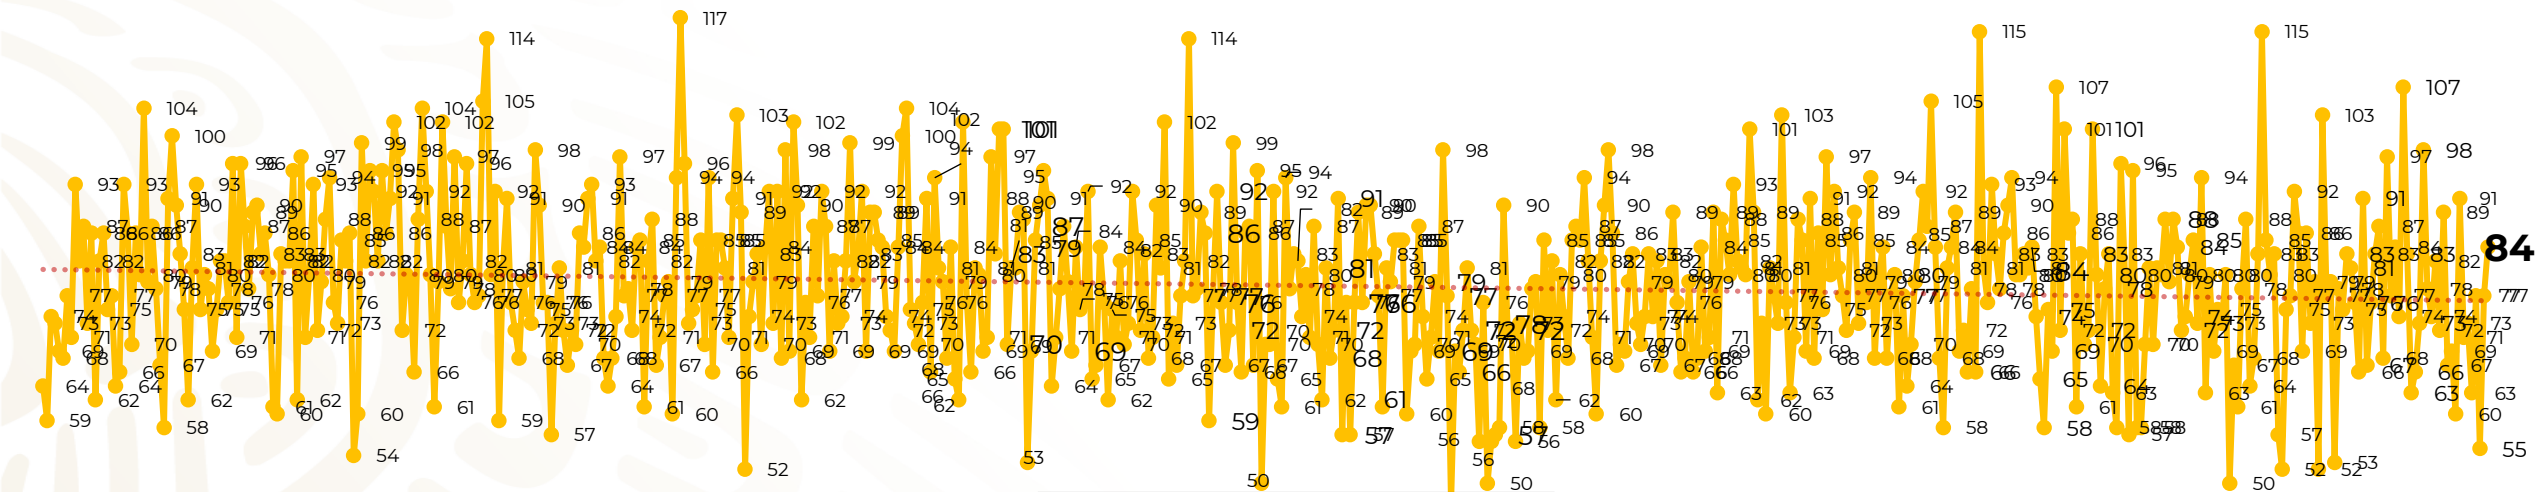

Víctimas reportadas por delito de homicidio (Fiscalías Estatales y Dependencias Federales)

Entidades	Agosto 29
Aguascalientes	0
Baja California	8
Baja California Sur	0
Campeche	0
Chiapas	1
Chihuahua	3
Ciudad de México	4
Coahuila	1
Colima	1
Durango	0
Estado de México	5
Guanajuato	10
Guerrero	5
Hidalgo	3
Jalisco	5
Michoacán	6

Entidades	Agosto 29
Morelos	2
Nayarit	0
Nuevo León	4
Oaxaca	1
Puebla	3
Querétaro	0
Quintana Roo	2
San Luis Potosí	3
Sinaloa	2
Sonora	4
Tabasco	1
Tamaulipas	0
Tlaxcala	0
Veracruz	1
Yucatán	1
Zacatecas	8
Total	84

Víctimas reportadas por delito de homicidio (Fiscalías Estatales y Dependencias Federales)

HOMICIDIOS DOLOSOS TENDENCIA MENSUAL (víctimas)

Mes	Víctimas	Promedio Diario	Días	Mes	Víctimas	Promedio Diario	Días	Mes	Víctimas	Promedio Diario	Días	Mes	Víctimas	Promedio Diario	Días	Mes	Víctimas	Promedio Diario	Días
Dic-18 ¹	2,153	79.7	27	Ago-19	2,469	79.6	31	Mar-20	2,585	83.4	31	Oct-20	2,429	78.3	31	May-21	2,462	79.4	31
Ene-19	2,326	75.0	31	Sep-19	2,386	79.5	30	Abr-20	2,492	83.1	30	Nov-20	2,303	76.7	30	Jun-21	2,251	75.0	30
Feb-19	2,326	83.1	28	Oct-19	2,356	76.0	31	May-20	2,423	78.2	31	Dic-20	2,194	70.8	31	Jul-21	2,381	76.8	31
Mar-19	2,404	77.5	31	Nov-19	2,370	79.0	30	Jun-20	2,413	80.4	30	Ene-21	2,379	76.7	31	Ago-21	2,242	77.3	29
Abr-19	2,227	74.2	30	Dic-19	2,444	78.8	31	Jul-20	2,519	81.2	31	Feb-21	2,206	78.7	28				
May-19	2,384	76.9	31	Ene-20	2,376	76.6	31	Ago-20	2,524	81.4	31	Mar-21	2,444	78.8	31				
Jun-19	2,543	84.8	30	Feb-20	2,352	81.1	29	Sep-20	2,315	77.1	30	Abr-21	2,370	79.0	30				
Jul-19	2,414	77.8	31																