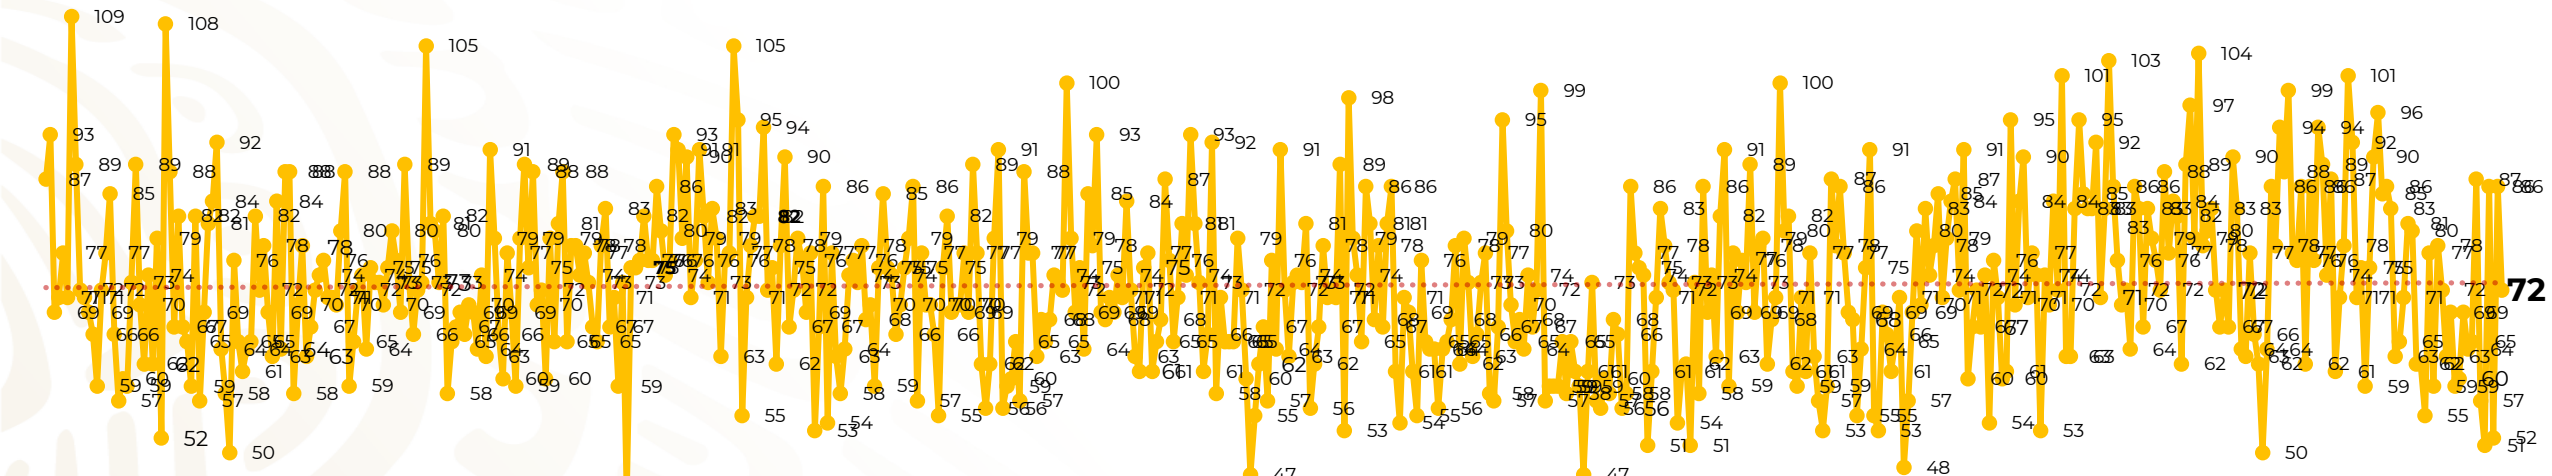

Víctimas reportadas por delito de homicidio (Fiscalías Estatales y Dependencias Federales)

Entidades	Julio 29
Aguascalientes	0
Baja California	4
Baja California Sur	0
Campeche	0
Chiapas	1
Chihuahua	1
Ciudad de México	4
Coahuila	0
Colima	4
Durango	0
Estado de México	5
Guanajuato	7
Guerrero	4
Hidalgo	1
Jalisco	7
Michoacán	6

Entidades	Julio 29
Morelos	3
Nayarit	0
Nuevo León	8
Oaxaca	2
Puebla	1
Querétaro	0
Quintana Roo	1
San Luis Potosí	2
Sinaloa	0
Sonora	4
Tabasco	0
Tamaulipas	2
Tlaxcala	3
Veracruz	1
Yucatán	0
Zacatecas	1
Total	72

Víctimas reportadas por delito de homicidio (Fiscalías Estatales y Dependencias Federales)

HOMICIDIOS DOLOSOS TENDENCIA MENSUAL (víctimas)

Mes	Víctimas	Promedio Diario	Días	Mes	Víctimas	Promedio Diario	Días	Mes	Víctimas	Promedio Diario	Días	Mes	Víctimas	Promedio Diario	Días	Mes	Víctimas	Promedio Diario	Días
Dic-21	2,274	73.3	31	Jul-22	2,331	75.1	31	Feb-23	1,987	70.9	28	Sep-23	2,196	73.2	30	Abr-24	2,349	78.3	30
Ene-22	2,061	66.5	31	Ago-22	2,304	74.3	31	Mar-23	2,283	73.6	31	Oct-23	2,148	69.2	31	May-24	2,410	77.7	31
Feb-22	1,933	69.0	28	Sep-22	2,329	77.6	30	Abr-23	2,159	71.9	30	Nov-23	2,101	70.0	30	Jun-24	2,363	78.7	30
Mar-22	2,241	72.3	31	Oct-22	2,481	80.0	31	May-23	2,350	75.8	31	Dic-23	2,051	66.2	31	Jul-24	2,019	69.6	29
Abr-22	2,131	71.0	30	Nov-22	2,071	69.0	30	Jun-23	2,303	76.7	30	Ene-24	2,127	68.6	31				
May-22	2,472	79.7	31	Dic-22	2,277	73.4	31	Jul-23	2,204	71.0	31	Feb-24	2,022	72.2	28				
Jun-22	2,289	76.3	30	Ene-23	2,303	74.3	31	Ago-23	2,216	71.4	31	Mar-24	2,192	70.7	31				