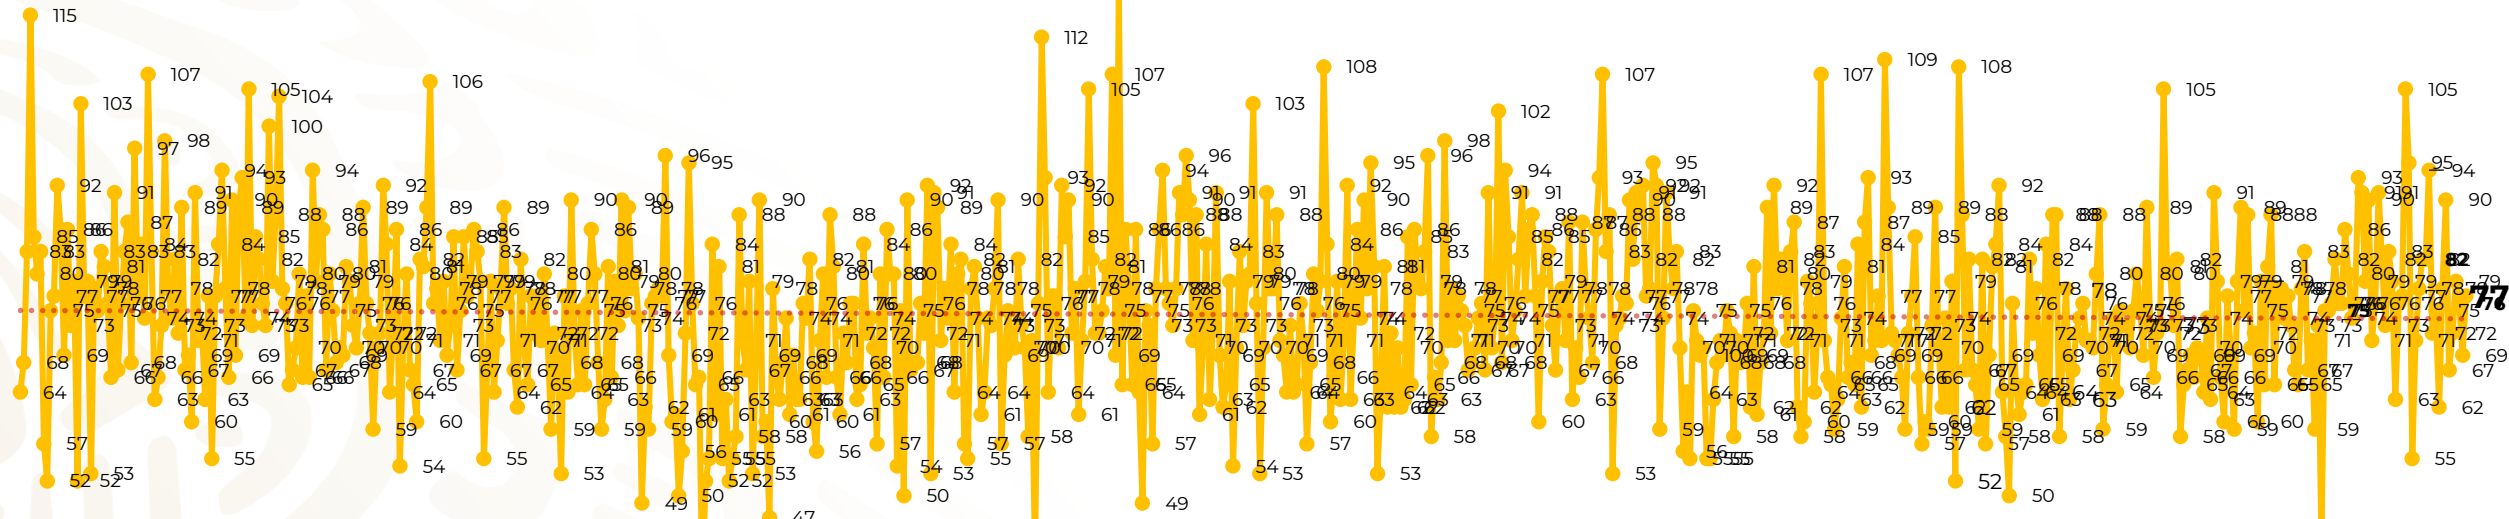

Víctimas reportadas por delito de homicidio (Fiscalías Estatales y Dependencias Federales)

Entidades	Junio 29
Aguascalientes	0
Baja California	3
Baja California Sur	0
Campeche	0
Chiapas	2
Chihuahua	5
Ciudad de México	2
Coahuila	1
Colima	3
Durango	0
Estado de México	4
Guanajuato	12
Guerrero	6
Hidalgo	1
Jalisco	4
Michoacán	6

Entidades	Junio 29
Morelos	0
Nayarit	1
Nuevo León	5
Oaxaca	0
Puebla	7
Querétaro	0
Quintana Roo	2
San Luis Potosí	3
Sinaloa	1
Sonora	3
Tabasco	0
Tamaulipas	1
Tlaxcala	1
Veracruz	1
Yucatán	0
Zacatecas	3
Total	77

Víctimas reportadas por delito de homicidio (Fiscalías Estatales y Dependencias Federales)

HOMICIDIOS DOLOSOS TENDENCIA MENSUAL (víctimas)

Mes	Víctimas	Promedio Diario	Días	Mes	Víctimas	Promedio Diario	Días	Mes	Víctimas	Promedio Diario	Días	Mes	Víctimas	Promedio Diario	Días	Mes	Víctimas	Promedio Diario	Días
Oct-20	2,429	78.3	31	May-21	2,462	79.4	31	Dic-21	2,274	73.3	31	Jul-22	2,331	75.1	31	Feb-23	1,987	70.9	28
Nov-20	2,303	76.7	30	Jun-21	2,251	75.0	30	Ene-22	2,061	66.5	31	Ago-22	2,304	74.3	31	Mar-23	2,283	73.6	31
Dic-20	2,194	70.8	31	Jul-21	2,381	76.8	31	Feb-22	1,933	69.0	28	Sep-22	2,329	77.6	30	Abril-23	2,159	71.9	30
Ene-21	2,379	76.7	31	Ago-21	2,414	77.9	31	Mar-22	2,241	72.3	31	Oct-22	2,481	80.0	31	Mayo-23	2,350	75.8	31
Feb-21	2,206	78.7	28	Sep-21	2,405	80.2	30	Abr-22	2,131	71.0	30	Nov-22	2,071	69.0	30	Junio-23	2,250	77.5	29
Mar-21	2,444	78.8	31	Oct-21	2,332	75.2	31	May-22	2,472	79.7	31	Dic-22	2,277	73.4	31				
Abr-21	2,370	79.0	30	Nov-21	2,242	74.7	30	Jun-22	2,289	76.3	30	Ene-23	2,303	74.3	31				