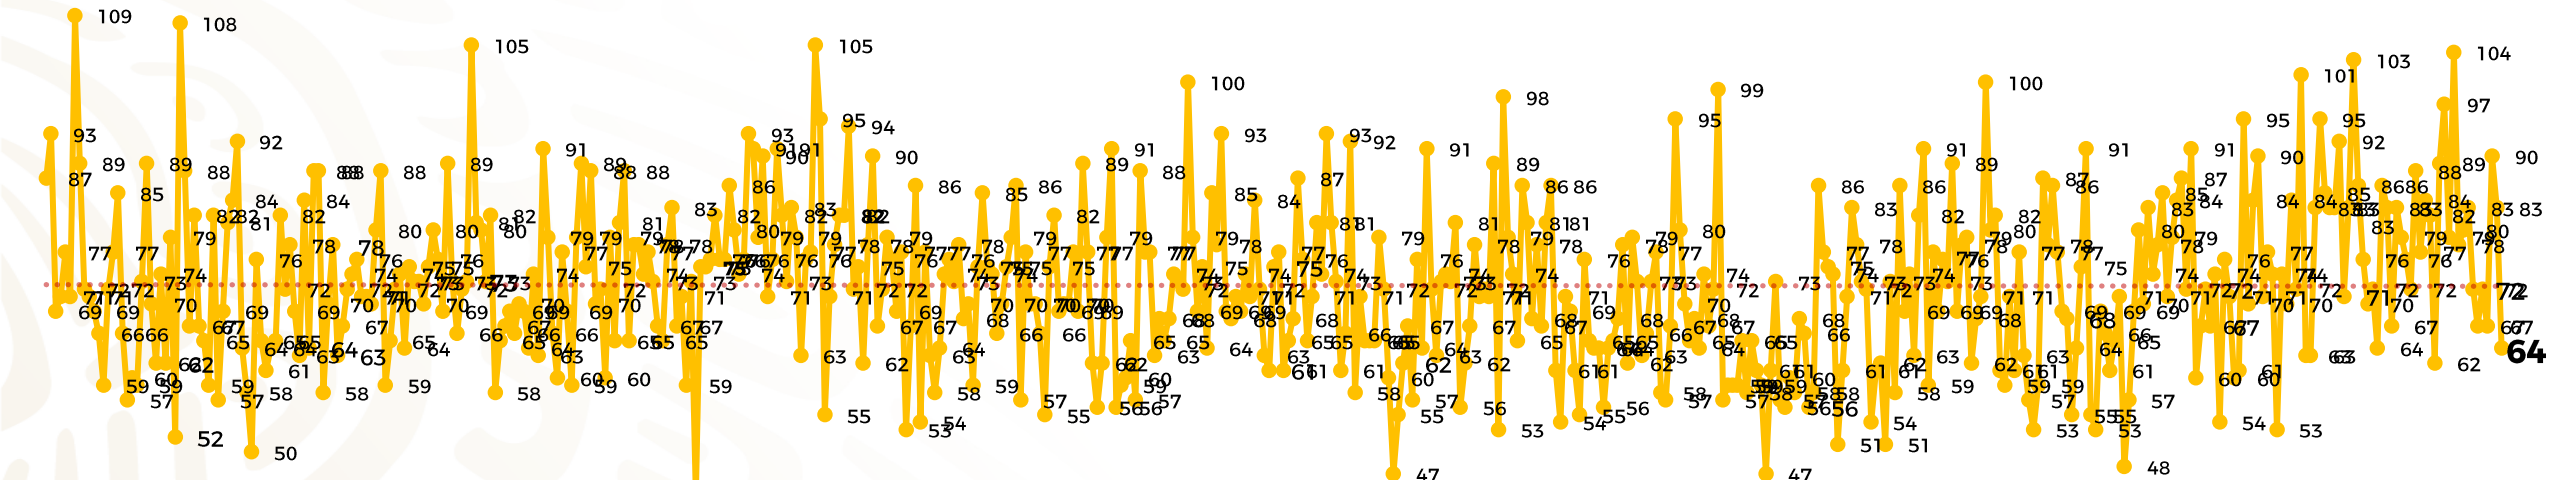

## Víctimas reportadas por delito de homicidio (Fiscalías Estatales y Dependencias Federales)

Entidades	Mayo 29
Aguascalientes	3
Baja California	4
Baja California Sur	0
Campeche	0
Chiapas	0
Chihuahua	5
Ciudad de México	0
Coahuila	0
Colima	1
Durango	0
<b>Estado de México</b>	<b>7</b>
Guanajuato	3
Guerrero	4
Hidalgo	5
Jalisco	3
Michoacán	3

Entidades	Mayo 29
Morelos	2
Nayarit	0
<b>Nuevo León</b>	<b>7</b>
Oaxaca	2
Puebla	1
Querétaro	0
<b>Quintana Roo</b>	<b>6</b>
San Luis Potosí	1
Sinaloa	1
Sonora	2
Tabasco	3
Tamaulipas	0
Tlaxcala	0
Veracruz	1
Yucatán	0
Zacatecas	0
<b>Total</b>	<b>64</b>

## HOMICIDIOS DOLOSOS TENDENCIA MENSUAL (víctimas)

Mes	Víctimas	Promedio Diario	Días	Mes	Víctimas	Promedio Diario	Días	Mes	Víctimas	Promedio Diario	Días	Mes	Víctimas	Promedio Diario	Días	Mes	Víctimas	Promedio Diario	Días
Dic-21	2,274	73.3	31	Jul-22	2,331	75.1	31	Feb-23	1,987	70.9	28	Sep-23	2,196	73.2	30	Abr-24	2,349	78.3	30
Ene-22	2,061	66.5	31	Ago-22	2,304	74.3	31	Mar-23	2,283	73.6	31	Oct-23	2,148	69.2	31	May-24	2,270	78.2	29
Feb-22	1,933	69.0	28	Sep-22	2,329	77.6	30	Abr-23	2,159	71.9	30	Nov-23	2,101	70.0	30				
Mar-22	2,241	72.3	31	Oct-22	2,481	80.0	31	May-23	2,350	75.8	31	Dic-23	2,051	66.2	31				
Abr-22	2,131	71.0	30	Nov-22	2,071	69.0	30	Jun-23	2,303	76.7	30	Ene-24	2,127	68.6	31				
May-22	2,472	79.7	31	Dic-22	2,277	73.4	31	Jul-23	2,204	71.0	31	Feb-24	2,022	72.2	28				
Jun-22	2,289	76.3	30	Ene-23	2,303	74.3	31	Ago-23	2,216	71.4	31	Mar-24	2,192	70.7	31				