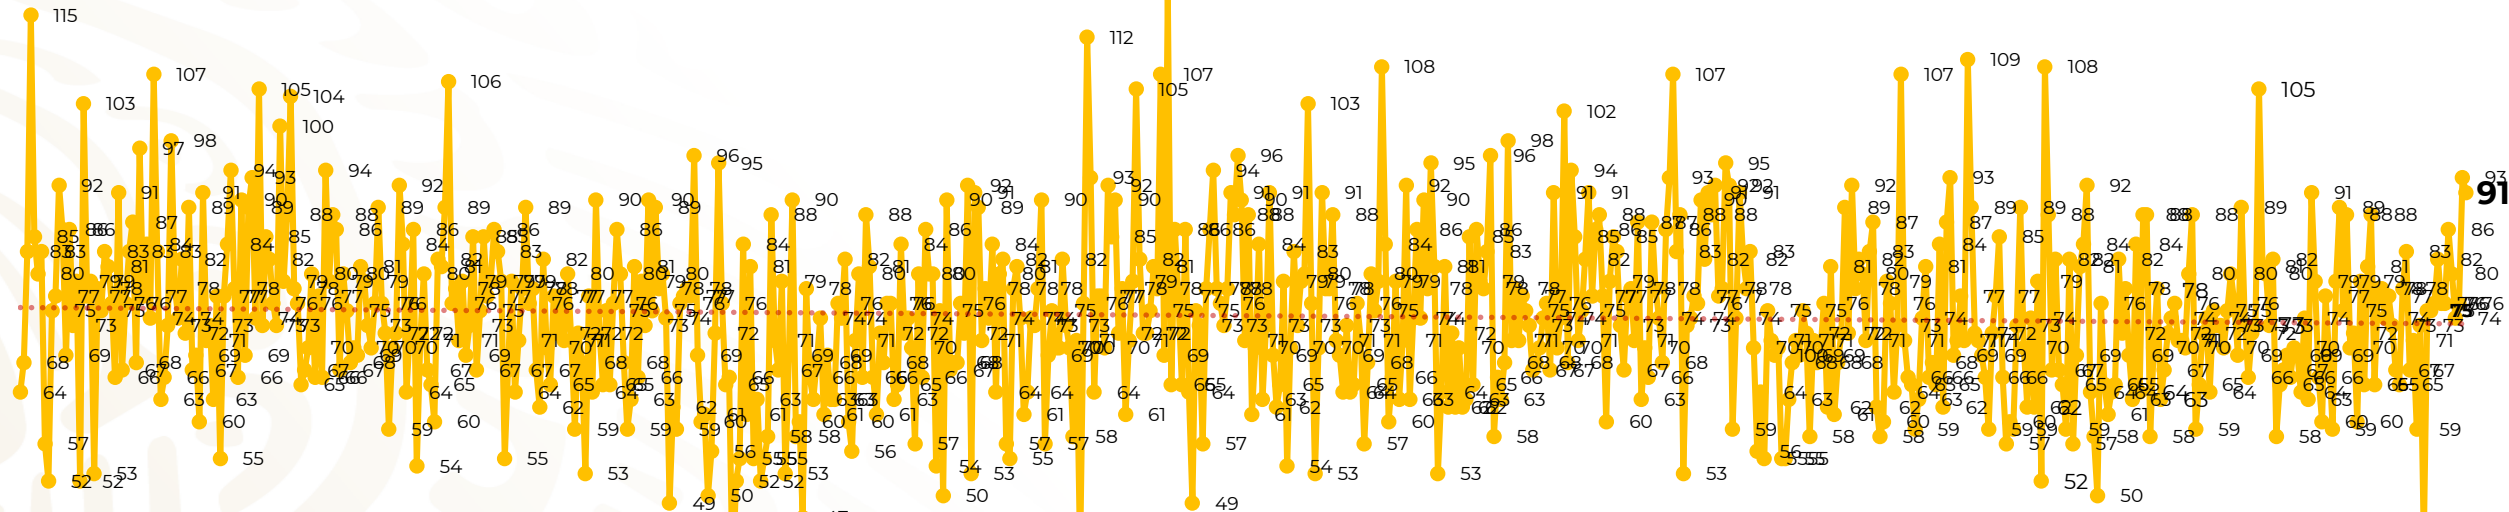

Víctimas reportadas por delito de homicidio (Fiscalías Estatales y Dependencias Federales)

Entidades	Mayo 29
Aguascalientes	0
Baja California	9
Baja California Sur	0
Campeche	0
Chiapas	4
Chihuahua	7
Ciudad de México	1
Coahuila	1
Colima	4
Durango	0
Estado de México	9
Guanajuato	5
Guerrero	2
Hidalgo	0
Jalisco	5
Michoacán	9

Entidades	Mayo 29
Morelos	2
Nayarit	0
Nuevo León	16
Oaxaca	2
Puebla	2
Querétaro	0
Quintana Roo	3
San Luis Potosí	1
Sinaloa	1
Sonora	3
Tabasco	0
Tamaulipas	0
Tlaxcala	0
Veracruz	4
Yucatán	0
Zacatecas	1
Total	91

Víctimas reportadas por delito de homicidio (Fiscalías Estatales y Dependencias Federales)

HOMICIDIOS DOLOSOS TENDENCIA MENSUAL (víctimas)

Mes	Víctimas	Promedio Diario	Días	Mes	Víctimas	Promedio Diario	Días	Mes	Víctimas	Promedio Diario	Días	Mes	Víctimas	Promedio Diario	Días	Mes	Víctimas	Promedio Diario	Días
Oct-20	2,429	78.3	31	May-21	2,462	79.4	31	Dic-21	2,274	73.3	31	Jul-22	2,331	75.1	31	Feb-23	1,987	70.9	28
Nov-20	2,303	76.7	30	Jun-21	2,251	75.0	30	Ene-22	2,061	66.5	31	Ago-22	2,304	74.3	31	Mar-23	2,283	73.6	31
Dic-20	2,194	70.8	31	Jul-21	2,381	76.8	31	Feb-22	1,933	69.0	28	Sep-22	2,329	77.6	30	Abril-23	2,159	71.9	30
Ene-21	2,379	76.7	31	Ago-21	2,414	77.9	31	Mar-22	2,241	72.3	31	Oct-22	2,481	80.0	31	Mayo-23	2,181	75.2	29
Feb-21	2,206	78.7	28	Sep-21	2,405	80.2	30	Abr-22	2,131	71.0	30	Nov-22	2,071	69.0	30				
Mar-21	2,444	78.8	31	Oct-21	2,332	75.2	31	May-22	2,472	79.7	31	Dic-22	2,277	73.4	31				
Abr-21	2,370	79.0	30	Nov-21	2,242	74.7	30	Jun-22	2,289	76.3	30	Ene-23	2,303	74.3	31				