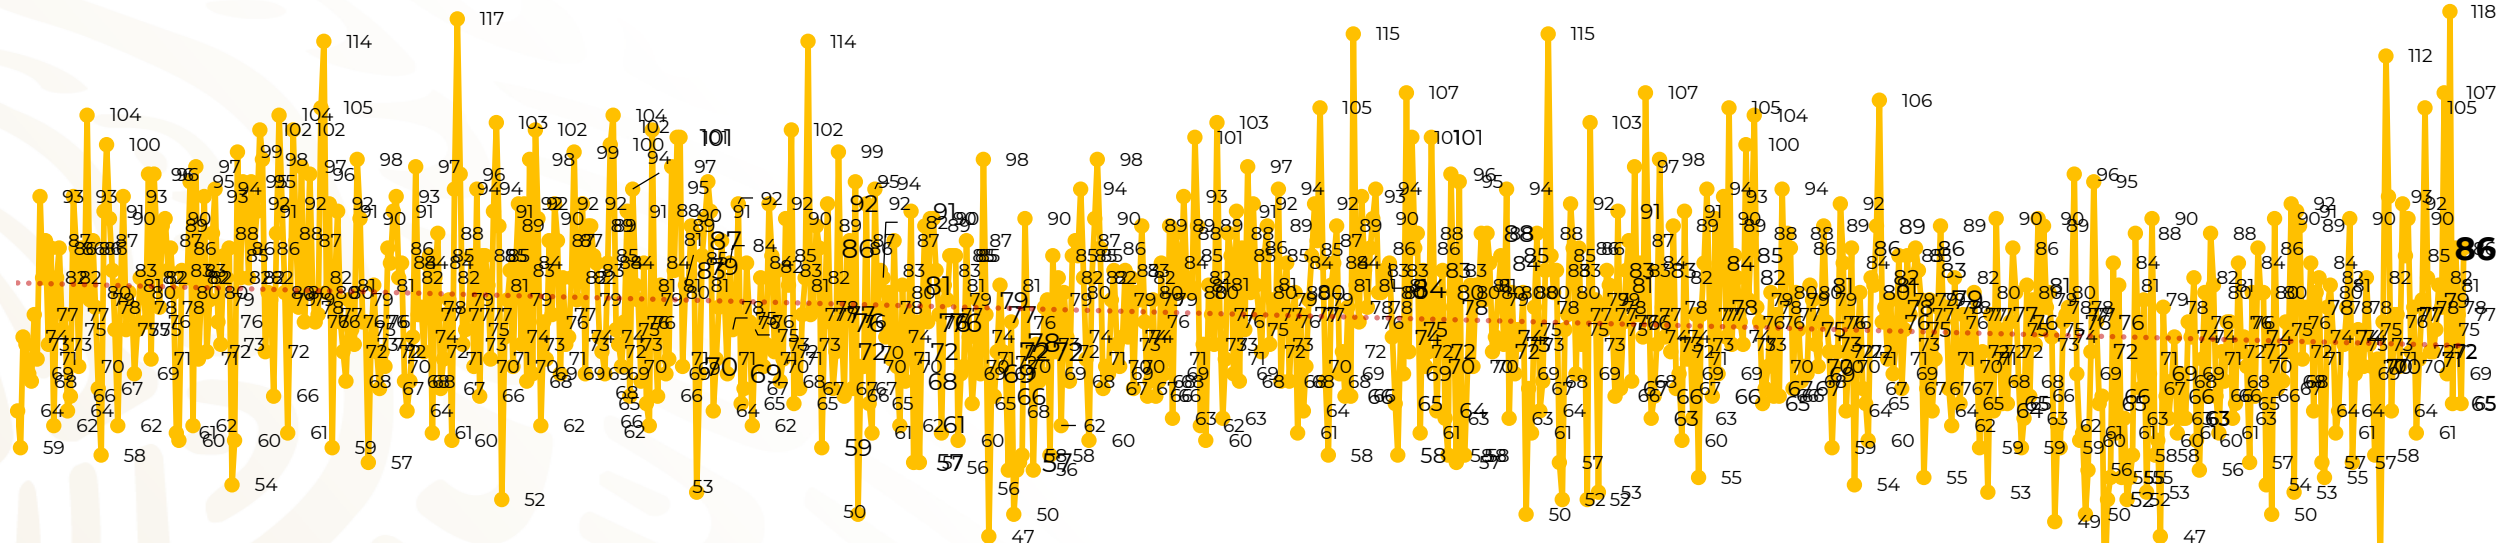

Víctimas reportadas por delito de homicidio (Fiscalías Estatales y Dependencias Federales)

Entidades	Mayo 29
Aguascalientes	0
Baja California	4
Baja California Sur	0
Campeche	1
Chiapas	2
Chihuahua	7
Ciudad de México	4
Coahuila	2
Colima	6
Durango	1
Estado de México	10
Guanajuato	11
Guerrero	3
Hidalgo	0
Jalisco	6
Michoacán	2

Entidades	Mayo 29
Morelos	2
Nayarit	0
Nuevo León	5
Oaxaca	0
Puebla	5
Querétaro	0
Quintana Roo	3
San Luis Potosí	1
Sinaloa	2
Sonora	2
Tabasco	2
Tamaulipas	1
Tlaxcala	0
Veracruz	0
Yucatán	0
Zacatecas	4
Total	86

Víctimas reportadas por delito de homicidio (Fiscalías Estatales y Dependencias Federales)

HOMICIDIOS DOLOSOS TENDENCIA MENSUAL (víctimas)

Mes	Víctimas	Promedio Diario	Días	Mes	Víctimas	Promedio Diario	Días	Mes	Víctimas	Promedio Diario	Días	Mes	Víctimas	Promedio Diario	Días	Mes	Víctimas	Promedio Diario	Días
Ago-19	2,469	79.6	31	Mar-20	2,585	83.4	31	Oct-20	2,429	78.3	31	May-21	2,462	79.4	31	Dic-21	2,274	73.3	31
Sep-19	2,386	79.5	30	Abr-20	2,492	83.1	30	Nov-20	2,303	76.7	30	Jun-21	2,251	75.0	30	Ene-22	2,061	66.5	31
Oct-19	2,356	76.0	31	May-20	2,423	78.2	31	Dic-20	2,194	70.8	31	Jul-21	2,381	76.8	31	Feb-22	1,933	69.0	28
Nov-19	2,370	79.0	30	Jun-20	2,413	80.4	30	Ene-21	2,379	76.7	31	Ago-21	2,414	77.9	31	Mar-22	2,241	72.3	31
Dic-19	2,444	78.8	31	Jul-20	2,519	81.2	31	Feb-21	2,206	78.7	28	Sep-21	2,405	80.2	30	Abr-22	2,131	71.0	30
Ene-20	2,376	76.6	31	Ago-20	2,524	81.4	31	Mar-21	2,444	78.8	31	Oct-21	2,332	75.2	31	May-22	2,359	81.3	29
Feb-20	2,352	81.1	29	Sep-20	2,315	77.1	30	Abr-21	2,370	79.0	30	Nov-21	2,242	74.7	30				