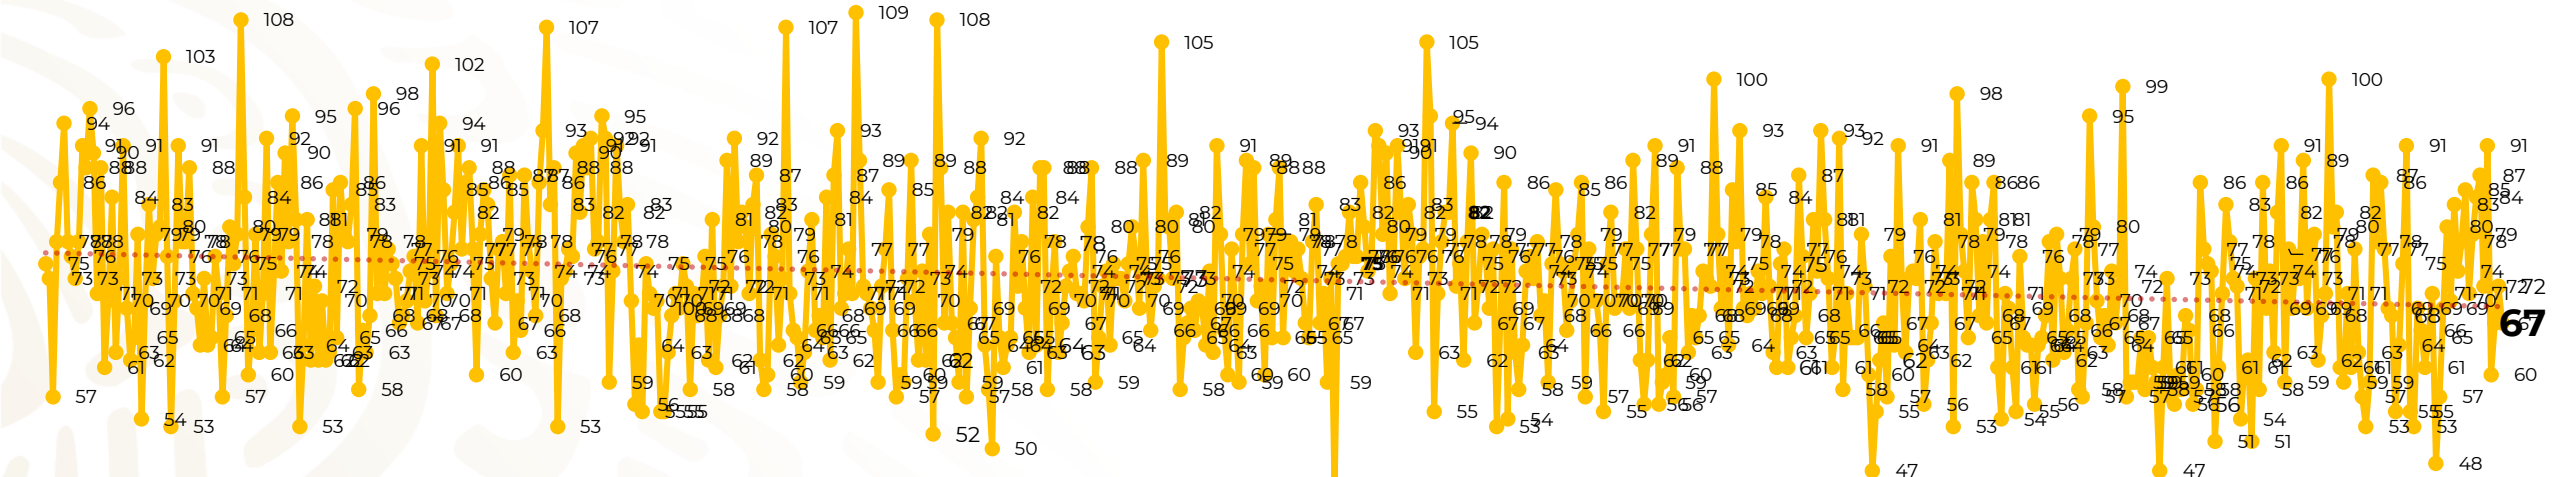

Víctimas reportadas por delito de homicidio (Fiscalías Estatales y Dependencias Federales)

Entidades	Marzo 29
Aguascalientes	0
Baja California	8
Baja California Sur	0
Campeche	0
Chiapas	5
Chihuahua	2
Ciudad de México	1
Coahuila	1
Colima	2
Durango	0
Estado de México	10
Guanajuato	3
Guerrero	4
Hidalgo	0
Jalisco	4
Michoacán	5

Entidades	Marzo 29
Morelos	7
Nayarit	0
Nuevo León	1
Oaxaca	2
Puebla	3
Querétaro	0
Quintana Roo	1
San Luis Potosí	1
Sinaloa	1
Sonora	1
Tabasco	0
Tamaulipas	0
Tlaxcala	2
Veracruz	1
Yucatán	0
Zacatecas	2
Total	67

Víctimas reportadas por delito de homicidio (Fiscalías Estatales y Dependencias Federales)

HOMICIDIOS DOLOSOS TENDENCIA MENSUAL (víctimas)

Mes	Víctimas	Promedio Diario	Días	Mes	Víctimas	Promedio Diario	Días	Mes	Víctimas	Promedio Diario	Días	Mes	Víctimas	Promedio Diario	Días	Mes	Víctimas	Promedio Diario	Días
May-21	2,462	79.4	31	Dic-21	2,274	73.3	31	Jul-22	2,331	75.1	31	Feb-23	1,987	70.9	28	Sep-23	2,196	73.2	30
Jun-21	2,251	75.0	30	Ene-22	2,061	66.5	31	Ago-22	2,304	74.3	31	Mar-23	2,283	73.6	31	Oct-23	2,148	69.2	31
Jul-21	2,381	76.8	31	Feb-22	1,933	69.0	28	Sep-22	2,329	77.6	30	Abr-23	2,159	71.9	30	Nov-23	2,101	70.0	30
Ago-21	2,414	77.9	31	Mar-22	2,241	72.3	31	Oct-22	2,481	80.0	31	May-23	2,350	75.8	31	Dic-23	2,051	66.2	31
Sep-21	2,405	80.2	30	Abr-22	2,131	71.0	30	Nov-22	2,071	69.0	30	Jun-23	2,303	76.7	30	Ene-24	2,127	68.6	31
Oct-21	2,332	75.2	31	May-22	2,472	79.7	31	Dic-22	2,277	73.4	31	Jul-23	2,204	71.0	31	Feb-24	2,022	72.2	28
Nov-21	2,242	74.7	30	Jun-22	2,289	76.3	30	Ene-23	2,303	74.3	31	Ago-23	2,216	71.4	31	Mar-24	2,064	71.2	29