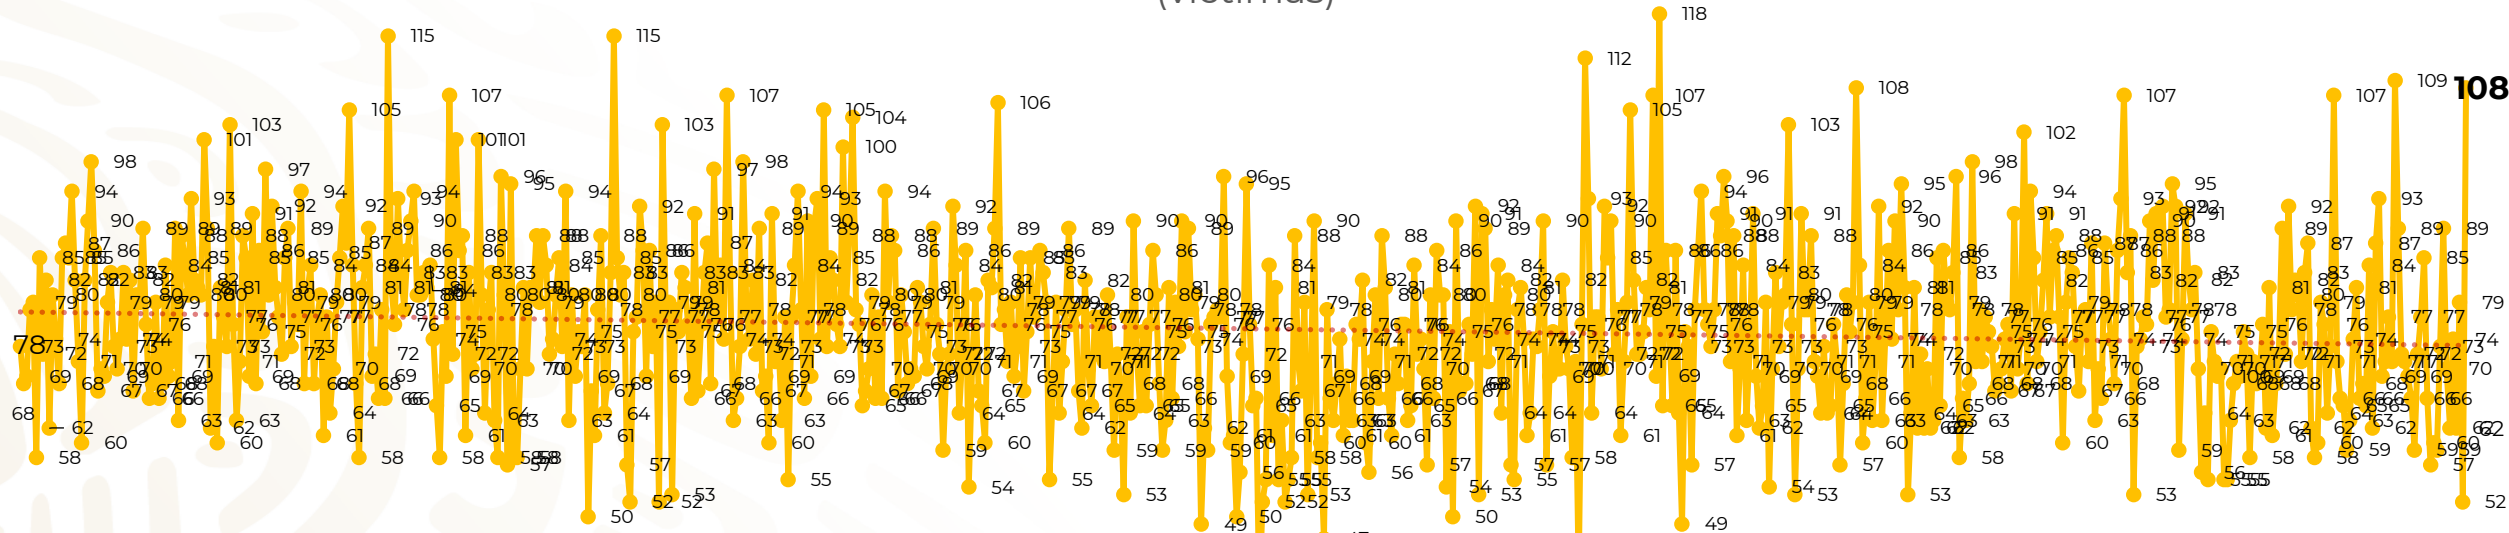

Víctimas reportadas por delito de homicidio (Fiscalías Estatales y Dependencias Federales)

Entidades	Enero 29
Aguascalientes	1
Baja California	10
Baja California Sur	0
Campeche	2
Chiapas	2
Chihuahua	1
Ciudad de México	3
Coahuila	1
Colima	2
Durango	1
Estado de México	14
Guanajuato	12
Guerrero	12
Hidalgo	1
Jalisco	7
Michoacán	3

Entidades	Enero 29
Morelos	2
Nayarit	0
Nuevo León	5
Oaxaca	1
Puebla	6
Querétaro	0
Quintana Roo	2
San Luis Potosí	3
Sinaloa	2
Sonora	1
Tabasco	0
Tamaulipas	9
Tlaxcala	0
Veracruz	3
Yucatán	0
Zacatecas	2
Total	108

Víctimas reportadas por delito de homicidio (Fiscalías Estatales y Dependencias Federales)

HOMICIDIOS DOLOSOS TENDENCIA MENSUAL (víctimas)

Mes	Víctimas	Promedio Diario	Días	Mes	Víctimas	Promedio Diario	Días	Mes	Víctimas	Promedio Diario	Días	Mes	Víctimas	Promedio Diario	Días	Mes	Víctimas	Promedio Diario	Días
Mar-20	2,585	83.4	31	Oct-20	2,429	78.3	31	May-21	2,462	79.4	31	Dic-21	2,274	73.3	31	Jul-22	2,331	75.1	31
Abr-20	2,492	83.1	30	Nov-20	2,303	76.7	30	Jun-21	2,251	75.0	30	Ene-22	2,061	66.5	31	Ago-22	2,304	74.3	31
May-20	2,423	78.2	31	Dic-20	2,194	70.8	31	Jul-21	2,381	76.8	31	Feb-22	1,933	69.0	28	Sep-22	2,329	77.6	30
Jun-20	2,413	80.4	30	Ene-21	2,379	76.7	31	Ago-21	2,414	77.9	31	Mar-22	2,241	72.3	31	Oct-22	2,481	80.0	31
Jul-20	2,519	81.2	31	Feb-21	2,206	78.7	28	Sep-21	2,405	80.2	30	Abr-22	2,131	71.0	30	Nov-22	2,071	69.0	30
Ago-20	2,524	81.4	31	Mar-21	2,444	78.8	31	Oct-21	2,332	75.2	31	May-22	2,472	79.7	31	Dic-22	2,277	73.4	31
Sep-20	2,315	77.1	30	Abr-21	2,370	79.0	30	Nov-21	2,242	74.7	30	Jun-22	2,289	76.3	30	Ene-23	2,148	74	29